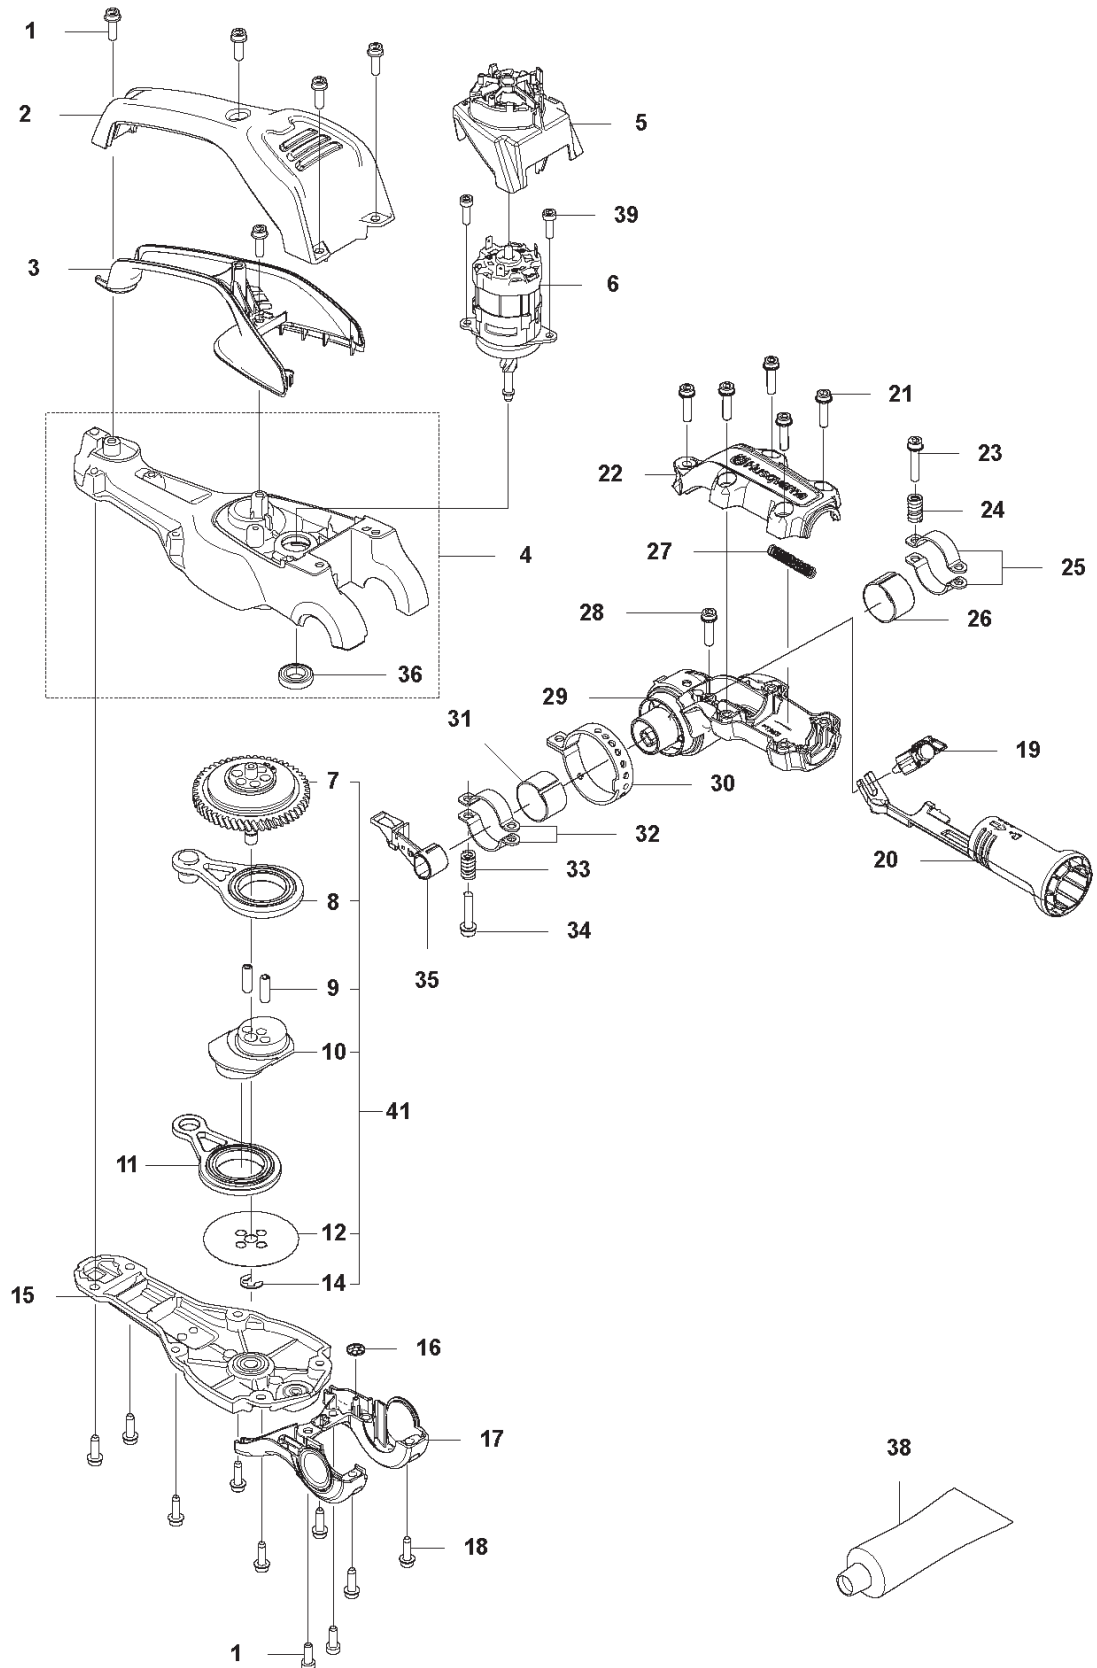

RESERVDELSKATALOG
: HUSQVARNA 520IHE3

Reservdelslista

RESERVDELSLISTA

A 520iHE3
CUTTING

1

REF.	ART. NR	ARTIKELBESKRIVNING	ANMÄRKNING	KIT
1	582192902	KLIPPAGGREGAT		1
2	579633101	MUTTER (HEXAGON)		7
3	579693801	SVÄRD		1
4	579693701	SLITPLÅT		1
5	582192601	KNIV		1
6	582192601	KNIV		1
7	582192701	DISTANSBRICKA		9
8	503230024	BRICKA		5
9	525755113	SKRUV ITXSCFM		5
10	579694201	TRANSPORTSKYDD		1
11	503220009	MUTTER (HEXAGON)		3
12	525755104	SKRUV ITXSCFM		1
13	525755114	SKRUV ITXSCFM		2
14	525755208	SKRUV ITXSCFM		1
15	578372201	PACKNING		1
16	580931501	STÖD		1
17	579694001	SVÄRD		1
18	582192801	FÄSTE		1

B1 520iHE3
GEAR

FROM S/N 20200300001

REF.	ART. NR	ARTIKELBESKRIVNING	ANMÄRKNING	KIT
1	503217572	SKRUV IHSCFT		5
2	588224802	MOTORKÅPA		1
3	588224901	MOTORKÅPA		1
4	588564406	VÅXELHUS KPL		1
5	582341402	LUFTLEDARE		1
6	588225803	MOTOR KPL		1
7	588223802	VÅXEL KPL		1
8	531127701	VEVSTAKE KPL		1
9	578002701	HEAVY DUTY DOWEL PIN		2
10	501707101	EXCENTERSKIVA		1
11	531127701	VEVSTAKE KPL		1
12	522714601	SKIVA		1
14	578054901	LÅSBRICKA		1
15	588570006	COVER ASSY		1
16	735583000	BRICKA		1
17	588217901	LAGERHATT		1
18	573925801	SCREW ITXSCFT		10
19	588215901	LÅSPINNE		1
20	588215001	HANDLE GRIP		1
21	503216872	SKRUV IHSCFT		5
22	588215401	LOCK		1
23	503200325	SKRUV IHSCFM		1
24	588218701	TRYCKFJÄDER		1
25	588474901	BROMSBAND KPL		1
26	588217502	GLID RING		1
27	582537101	TRYCKFJÄDER		1
28	503216872	SKRUV IHSCFT		1
29	588215501	HUS		1
30	588216302	RING		1
31	588217502	GLID RING		1
32	588474901	BROMSBAND KPL		1
33	588218701	TRYCKFJÄDER		1
34	503200325	SKRUV IHSCFM		1
35	588219201	HÅVARM		1
36	593209801	KULLAGER		1
38	503989603	FETT		1
39	574353505	SKRUV ITXSCM		2
41	599888501	VÅXEL KPL		1

B3 520iHE3
GEAR

REBUILD KIT
UP TO S/N 20200300001

1

REF.	ART. NR	ARTIKELBESKRIVNING	ANMÄRKNING	KIT
1	599209701	VÄXELHUS KPL		1

C 520iHE3
TUBE

REF.	ART. NR	ARTIKELBESKRIVNING	ANMÄRKNING	KIT
1	579488601	KASTSKYDD KPL		1
2	501852301	RÖR		1
3	522920804	LINFÄSTE		1