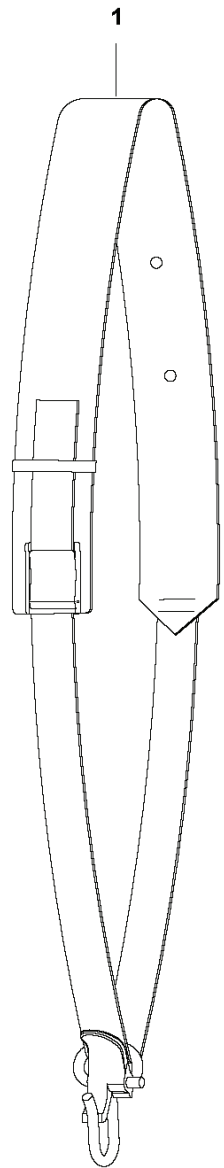

F 520iHE3
ACCESSORIES

3