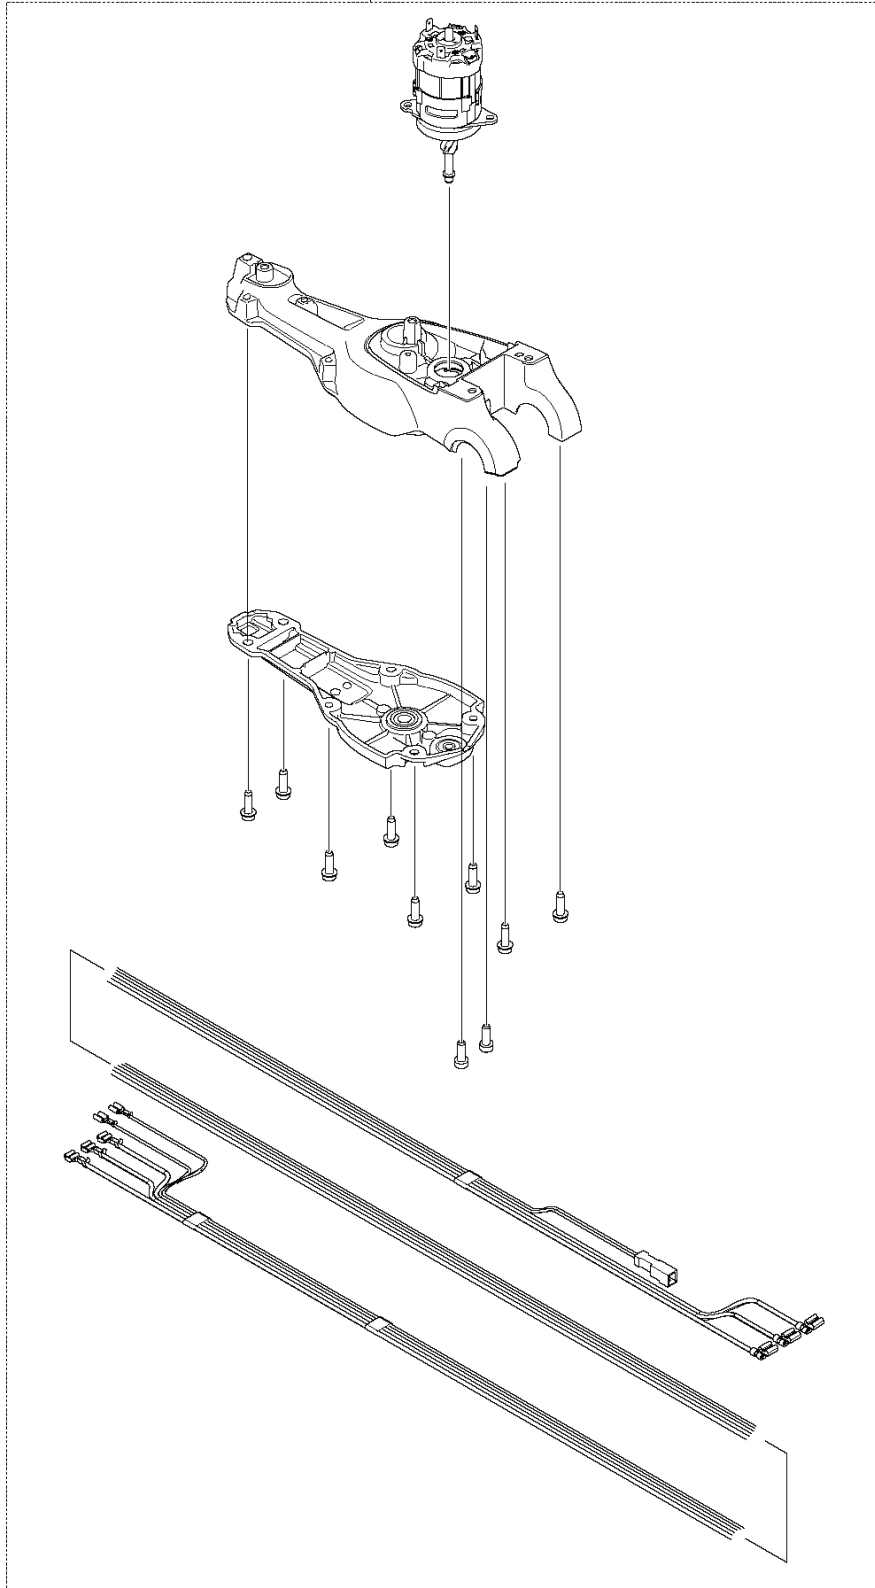

B2 520iHE3
GEAR

UP TO S/N 20200300001

REF.	ART. NR	ARTIKELBESKRIVNING	ANMÄRKNING	KIT
1	503217572	SKRUV IHSCFT		5
2	588224802	MOTORKÅPA		1
3	588224901	MOTORKÅPA		1
4	900000002	DUMMY PART	Ended. SEE SB- B1201009A-07 & Rebuild-/Spare part-Kit 599 20 97-01 Slide B3	1
5	582341402	LUFTLEDARE		1
6	900000002	DUMMY PART	Ended. SEE SB- B1201009A-07 & Rebuild-/Spare part-Kit 599 20 97-01 Slide B3	1
7	588223802	VÅXEL KPL		1
8	531127701	VEVSTAKE KPL		1
9	578002701	HEAVY DUTY DOWEL PIN		2
10	501707101	EXCENTERSKIVA		1
11	531127701	VEVSTAKE KPL		1
12	522714601	SKIVA		1
14	578054901	LÅSBRICKA		1
15	588570006	COVER ASSY		1
16	735583000	BRICKA		1
17	588217901	LAGERHATT		1
18	503216872	SKRUV IHSCFT		10
19	588215901	LÅSPINNE		1
20	588215001	HANDLE GRIP		1
21	503216872	SKRUV IHSCFT		5
22	588215401	LOCK		1
23	503200325	SKRUV IHSCFM		1
24	588218701	TRYCKFJÄDER		1
25	588474901	BROMSBAND KPL		1
26	588217502	GLID RING		1
27	582537101	TRYCKFJÄDER		1
28	503216872	SKRUV IHSCFT		1
29	588215501	HUS		1
30	588216302	RING		1
31	588217502	GLID RING		1
32	588474901	BROMSBAND KPL		1
33	588218701	TRYCKFJÄDER		1
34	503200325	SKRUV IHSCFM		1
35	588219201	HÅVARM		1
36	593209801	KULLAGER		1
38	503989603	FETT		1
41	599888501	VÅXEL KPL		1

B3 520iHE3
GEAR

REBUILD KIT
UP TO S/N 20200300001

1

REF.	ART. NR	ARTIKELBESKRIVNING	ANMÄRKNING	KIT
1	599209701	VÄXELHUS KPL		1

C 520iHE3
TUBE

REF.	ART. NR	ARTIKELBESKRIVNING	ANMÄRKNING	KIT
1	579488601	KASTSKYDD KPL		1
2	501852301	RÖR		1
3	522920804	LINFÄSTE		1