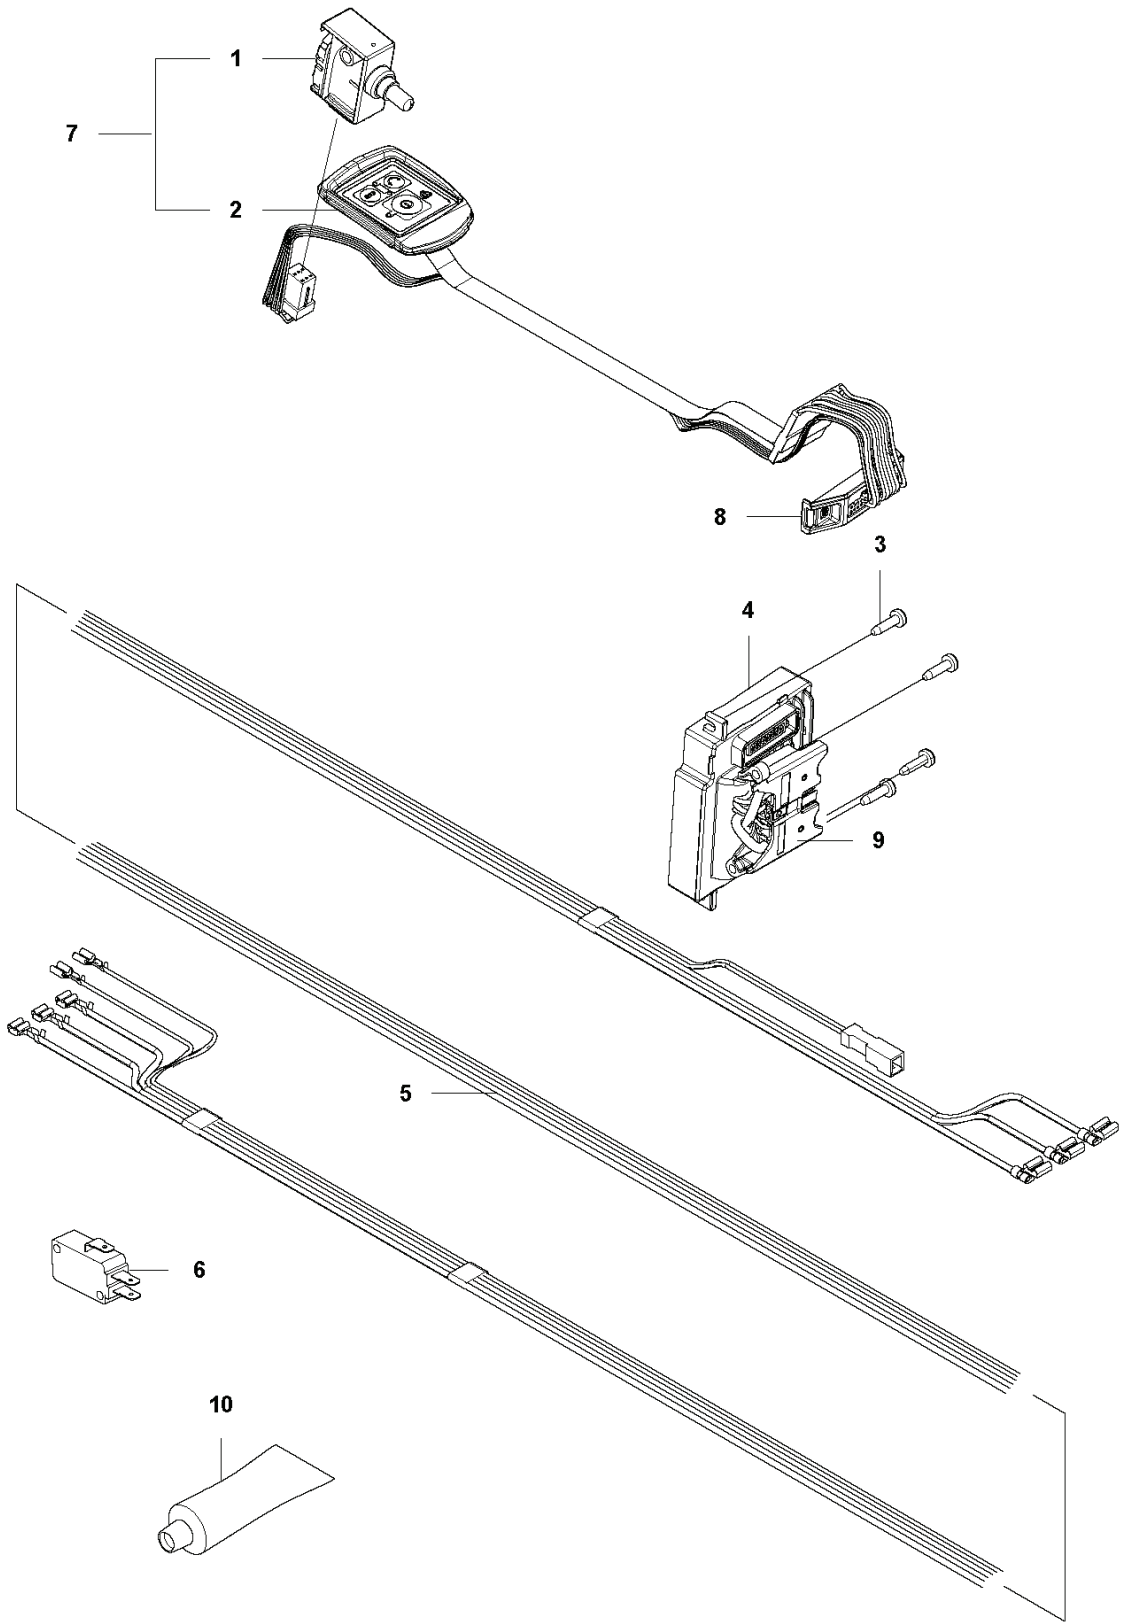

B2 520iHE3
GEAR

UP TO S/N 20200300001

REF.	ART. NR	ARTIKELBESKRIVNING	ANMÄRKNING	KIT
1	503217572	SKRUV IHSCFT		5
2	588224802	MOTORKÅPA		1
3	588224901	MOTORKÅPA		1
4	900000002	DUMMY PART	Ended. SEE SB- B1201009A-07 & Rebuild-/Spare part-Kit 599 20 97-01 Slide B3	1
5	582341402	LUFTLEDARE		1
6	900000002	DUMMY PART	Ended. SEE SB- B1201009A-07 & Rebuild-/Spare part-Kit 599 20 97-01 Slide B3	1
7	588223802	VÅXEL KPL		1
8	531127701	VEVSTAKE KPL		1
9	578002701	HEAVY DUTY DOWEL PIN		2
10	501707101	EXCENTERSKIVA		1
11	531127701	VEVSTAKE KPL		1
12	522714601	SKIVA		1
14	578054901	LÅSBRICKA		1
15	588570006	COVER ASSY		1
16	735583000	BRICKA		1
17	588217901	LAGERHATT		1
18	503216872	SKRUV IHSCFT		10
19	588215901	LÅSPINNE		1
20	588215001	HANDLE GRIP		1
21	503216872	SKRUV IHSCFT		5
22	588215401	LOCK		1
23	503200325	SKRUV IHSCFM		1
24	588218701	TRYCKFJÄDER		1
25	588474901	BROMSBAND KPL		1
26	588217502	GLID RING		1
27	582537101	TRYCKFJÄDER		1
28	503216872	SKRUV IHSCFT		1
29	588215501	HUS		1
30	588216302	RING		1
31	588217502	GLID RING		1
32	588474901	BROMSBAND KPL		1
33	588218701	TRYCKFJÄDER		1
34	503200325	SKRUV IHSCFM		1
35	588219201	HÅVARM		1
36	593209801	KULLAGER		1
38	503989603	FETT		1
41	599888501	VÅXEL KPL		1

B3 520iHE3
GEAR

REBUILD KIT
UP TO S/N 20200300001

1

REF.	ART. NR	ARTIKELBESKRIVNING	ANMÄRKNING	KIT
1	599209701	VÄXELHUS KPL		1

C 520iHE3
TUBE

REF.	ART. NR	ARTIKELBESKRIVNING	ANMÄRKNING	KIT
1	579488601	KASTSKYDD KPL		1
2	501852301	RÖR		1
3	522920804	LINFÄSTE		1

E 520iHE3
ELECTRICAL

REF.	ART. NR	ARTIKELBESKRIVNING	ANMÄRKNING	KIT
1	582050701	BRYTARE		1
2	589300301	KABLAGÉ KPL		1
3	525887401	SCREW CITXPANT		4
4	582054101	MANÖVERDON		1
5	582188901	KABLAGÉ KPL		1
6	574316001	BRYTARE		1
7	593896601	KONTAKTSATS		1
8	587327201	FÄSTE		1
9	593813001	KOPPLING		1
10	503989603	FETT		1