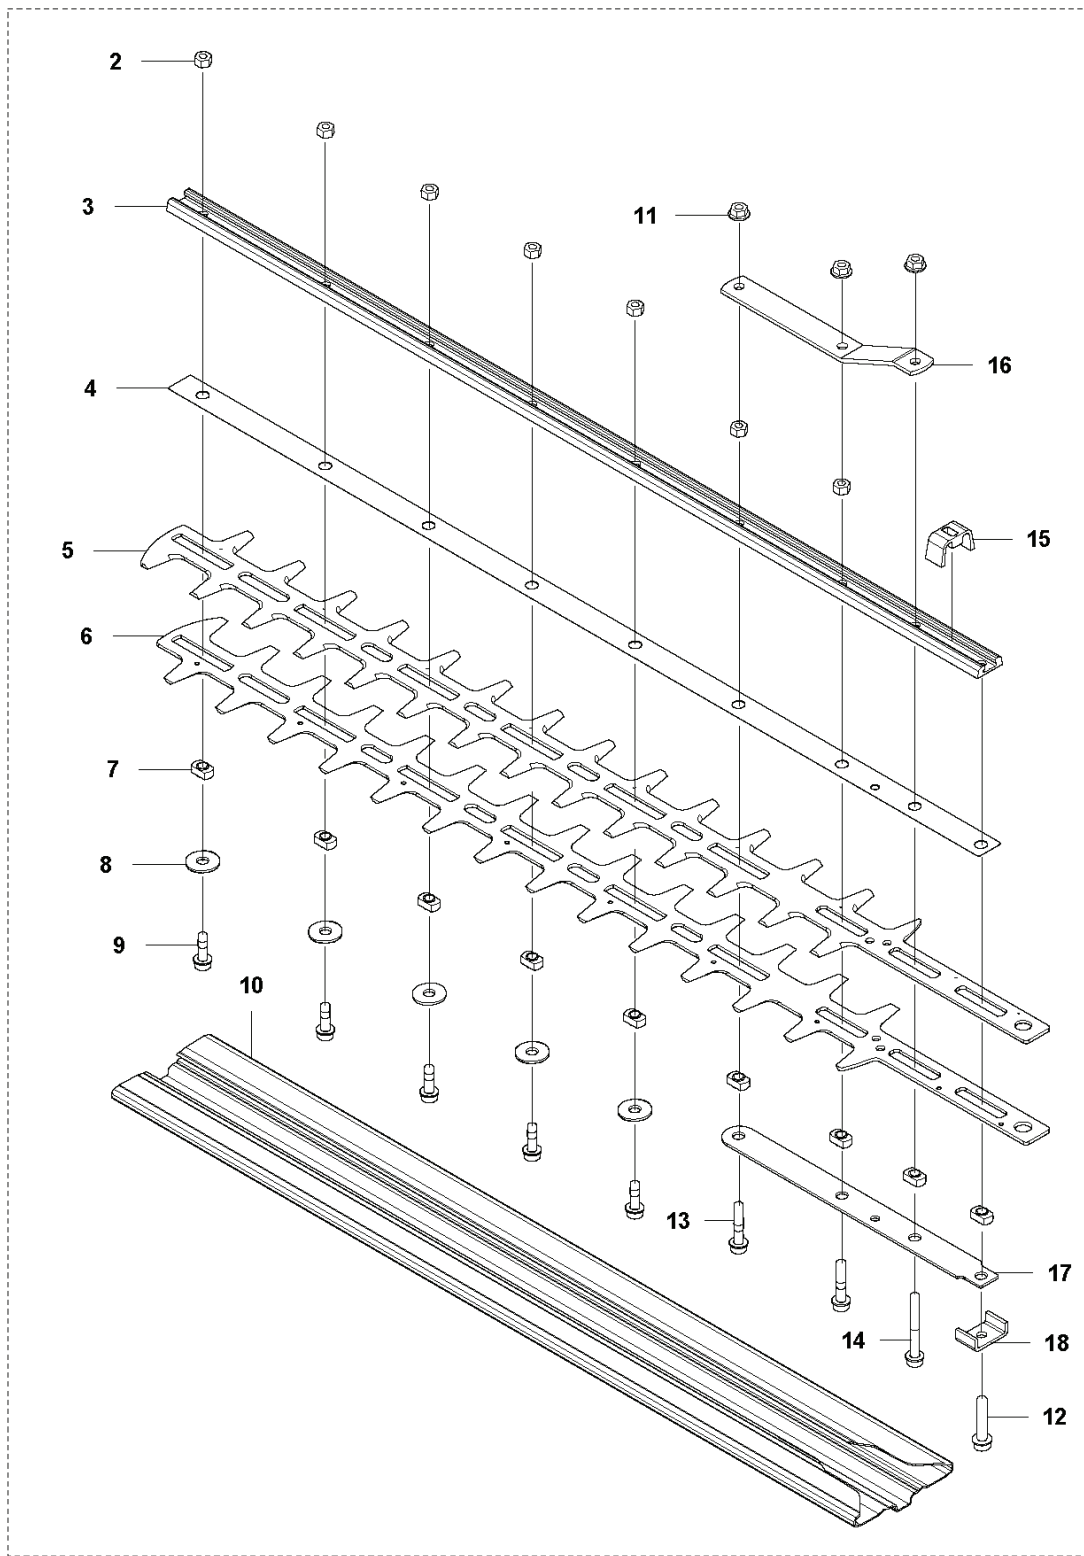

RESERVDELSKATALOG
: HUSQVARNA 520IHE3

Reservdelslista

RESERVDELSLISTA

A 520iHE3
CUTTING

1

REF.	ART. NR	ARTIKELBESKRIVNING	ANMÄRKNING	KIT
1	582192902	KLIPPAGGREGAT		1
2	579633101	MUTTER (HEXAGON)		7
3	579693801	SVÄRD		1
4	579693701	SLITPLÅT		1
5	582192601	KNIV		1
6	582192601	KNIV		1
7	582192701	DISTANSBRICKA		9
8	503230024	BRICKA		5
9	525755113	SKRUV ITXSCFM		5
10	579694201	TRANSPORTSKYDD		1
11	503220009	MUTTER (HEXAGON)		3
12	525755104	SKRUV ITXSCFM		1
13	525755114	SKRUV ITXSCFM		2
14	525755208	SKRUV ITXSCFM		1
15	578372201	PACKNING		1
16	580931501	STÖD		1
17	579694001	SVÄRD		1
18	582192801	FÄSTE		1

B1 520iHE3
GEAR

FROM S/N 20200300001

REF.	ART. NR	ARTIKELBESKRIVNING	ANMÄRKNING	KIT
1	503217572	SKRUV IHSCFT		5
2	588224802	MOTORKÅPA		1
3	588224901	MOTORKÅPA		1
4	588564406	VÅXELHUS KPL		1
5	582341402	LUFTLEDARE		1
6	588225803	MOTOR KPL		1
7	588223802	VÅXEL KPL		1
8	531127701	VEVSTAKE KPL		1
9	578002701	HEAVY DUTY DOWEL PIN		2
10	501707101	EXCENTERSKIVA		1
11	531127701	VEVSTAKE KPL		1
12	522714601	SKIVA		1
14	578054901	LÅSBRICKA		1
15	588570006	COVER ASSY		1
16	735583000	BRICKA		1
17	588217901	LAGERHATT		1
18	573925801	SCREW ITXSCFT		10
19	588215901	LÅSPINNE		1
20	588215001	HANDLE GRIP		1
21	503216872	SKRUV IHSCFT		5
22	588215401	LOCK		1
23	503200325	SKRUV IHSCFM		1
24	588218701	TRYCKFJÄDER		1
25	588474901	BROMSBAND KPL		1
26	588217502	GLID RING		1
27	582537101	TRYCKFJÄDER		1
28	503216872	SKRUV IHSCFT		1
29	588215501	HUS		1
30	588216302	RING		1
31	588217502	GLID RING		1
32	588474901	BROMSBAND KPL		1
33	588218701	TRYCKFJÄDER		1
34	503200325	SKRUV IHSCFM		1
35	588219201	HÅVARM		1
36	593209801	KULLAGER		1
38	503989603	FETT		1
39	574353505	SKRUV ITXSCM		2
41	599888501	VÅXEL KPL		1

B3 520iHE3
GEAR

REBUILD KIT
UP TO S/N 20200300001

1

REF.	ART. NR	ARTIKELBESKRIVNING	ANMÄRKNING	KIT
1	599209701	VÄXELHUS KPL		1

C 520iHE3
TUBE

REF.	ART. NR	ARTIKELBESKRIVNING	ANMÄRKNING	KIT
1	579488601	KASTSKYDD KPL		1
2	501852301	RÖR		1
3	522920804	LINFÄSTE		1