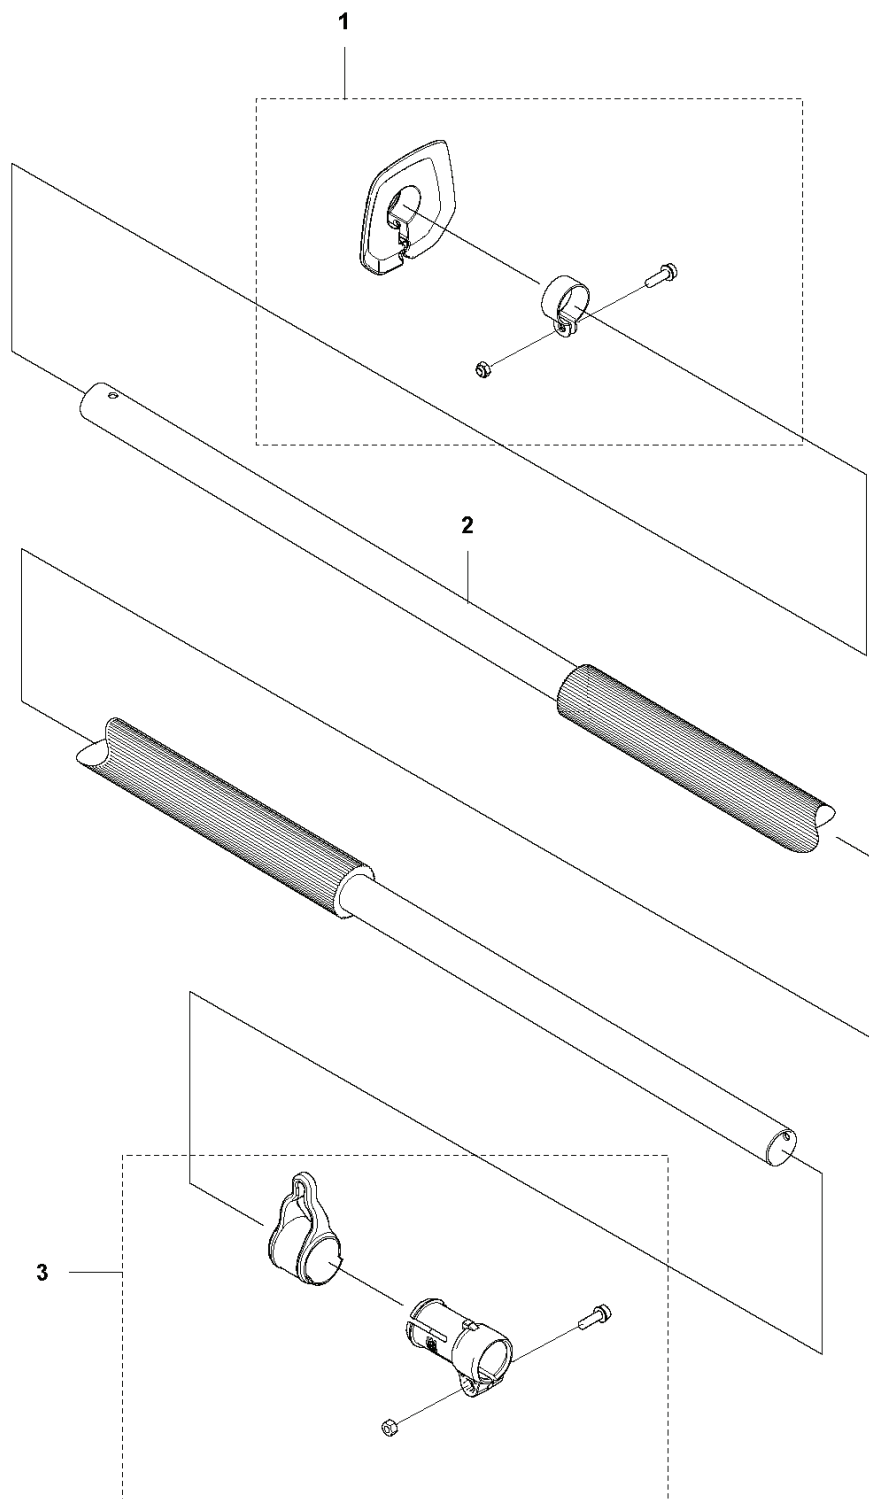

B2 520iHE3
GEAR

UP TO S/N 20200300001

REF.	ART. NR	ARTIKELBESKRIVNING	ANMÄRKNING	KIT
1	503217572	SKRUV IHSCFT		5
2	588224802	MOTORKÅPA		1
3	588224901	MOTORKÅPA		1
4	900000002	DUMMY PART	Ended. SEE SB- B1201009A-07 & Rebuild-/Spare part-Kit 599 20 97-01 Slide B3	1
5	582341402	LUFTLEDARE		1
6	900000002	DUMMY PART	Ended. SEE SB- B1201009A-07 & Rebuild-/Spare part-Kit 599 20 97-01 Slide B3	1
7	588223802	VÅXEL KPL		1
8	531127701	VEVSTAKE KPL		1
9	578002701	HEAVY DUTY DOWEL PIN		2
10	501707101	EXCENTERSKIVA		1
11	531127701	VEVSTAKE KPL		1
12	522714601	SKIVA		1
14	578054901	LÅSBRICKA		1
15	588570006	COVER ASSY		1
16	735583000	BRICKA		1
17	588217901	LAGERHATT		1
18	503216872	SKRUV IHSCFT		10
19	588215901	LÅSPINNE		1
20	588215001	HANDLE GRIP		1
21	503216872	SKRUV IHSCFT		5
22	588215401	LOCK		1
23	503200325	SKRUV IHSCFM		1
24	588218701	TRYCKFJÄDER		1
25	588474901	BROMSBAND KPL		1
26	588217502	GLID RING		1
27	582537101	TRYCKFJÄDER		1
28	503216872	SKRUV IHSCFT		1
29	588215501	HUS		1
30	588216302	RING		1
31	588217502	GLID RING		1
32	588474901	BROMSBAND KPL		1
33	588218701	TRYCKFJÄDER		1
34	503200325	SKRUV IHSCFM		1
35	588219201	HÅVARM		1
36	593209801	KULLAGER		1
38	503989603	FETT		1
41	599888501	VÅXEL KPL		1

B3 520iHE3
GEAR

REBUILD KIT
UP TO S/N 20200300001

1

REF.	ART. NR	ARTIKELBESKRIVNING	ANMÄRKNING	KIT
1	599209701	VÄXELHUS KPL		1

C 520iHE3
TUBE

REF.	ART. NR	ARTIKELBESKRIVNING	ANMÄRKNING	KIT
1	579488601	KASTSKYDD KPL		1
2	501852301	RÖR		1
3	522920804	LINFÄSTE		1

E 520iHE3
ELECTRICAL

REF.	ART. NR	ARTIKELBESKRIVNING	ANMÄRKNING	KIT
1	582050701	BRYTARE		1
2	589300301	KABLAGÉ KPL		1
3	525887401	SCREW CITXPANT		4
4	582054101	MANÖVERDON		1
5	582188901	KABLAGÉ KPL		1
6	574316001	BRYTARE		1
7	593896601	KONTAKTSATS		1
8	587327201	FÄSTE		1
9	593813001	KOPPLING		1
10	503989603	FETT		1