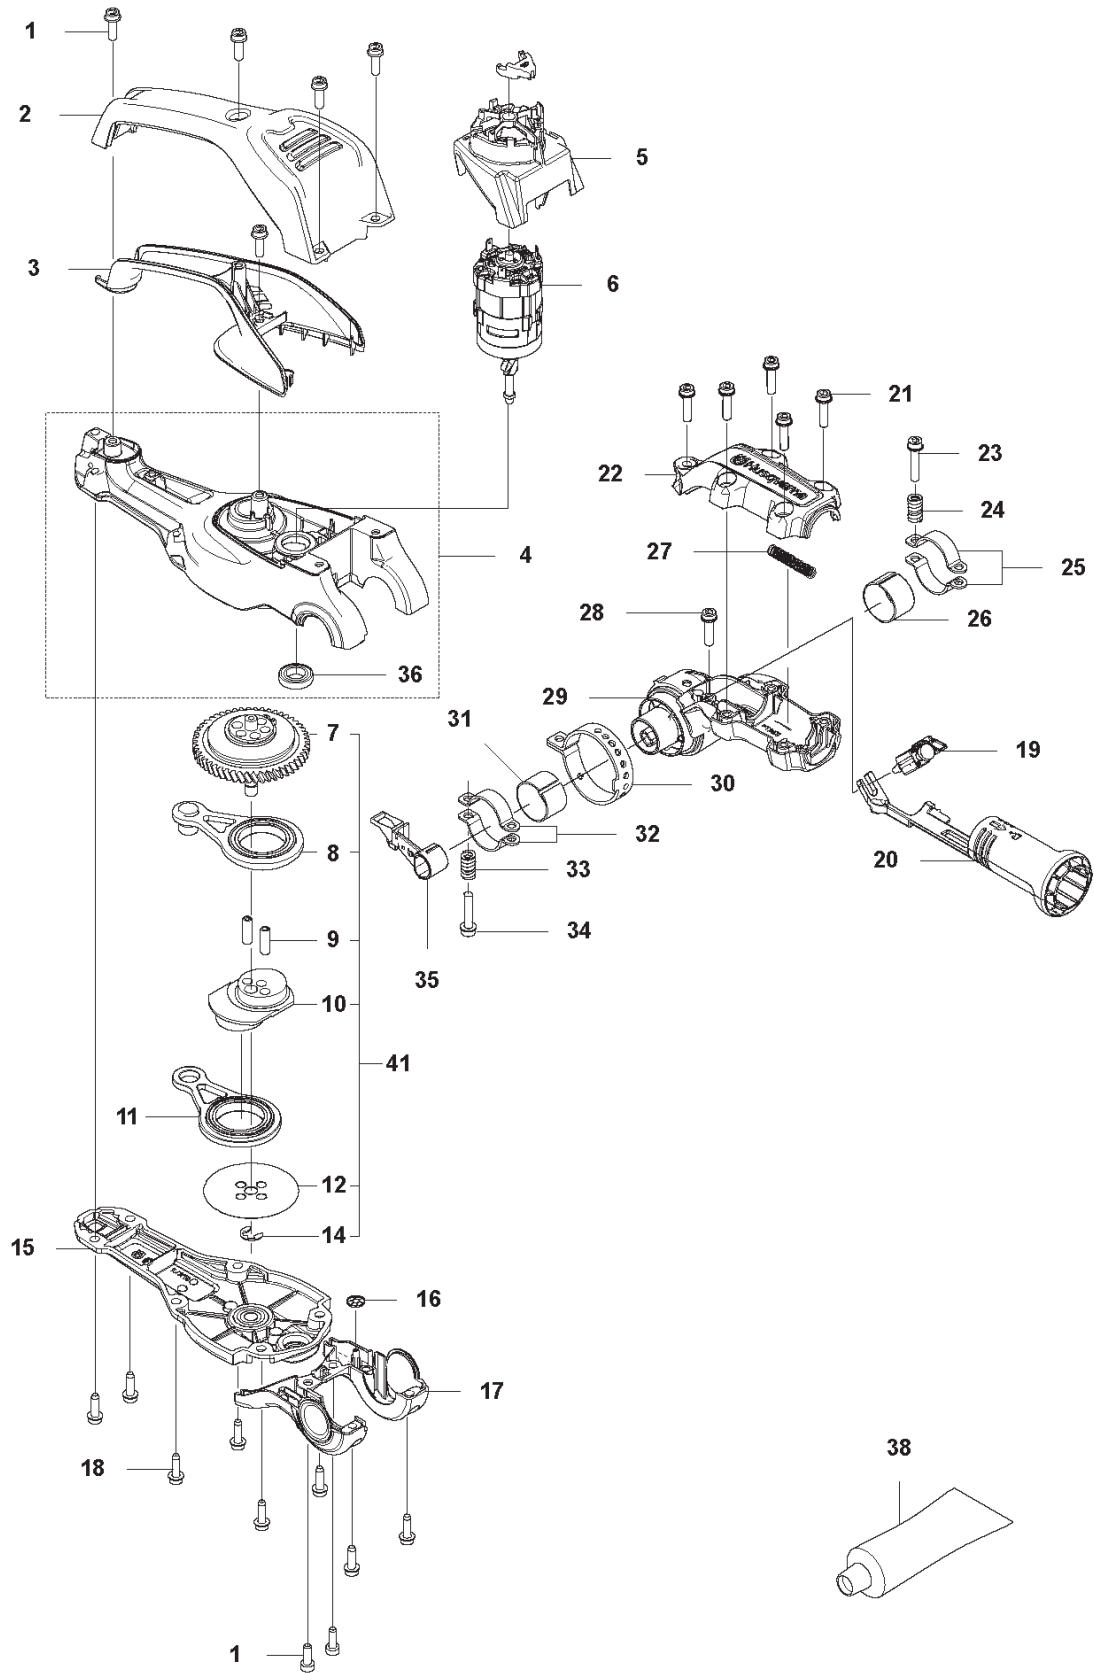

B2 520iHE3
GEAR

UP TO S/N 20200300001

REF.	ART. NR	ARTIKELBESKRIVNING	ANMÄRKNING	KIT
1	503217572	SKRUV IHSCFT		5
2	588224802	MOTORKÅPA		1
3	588224901	MOTORKÅPA		1
4	900000002	DUMMY PART	Ended. SEE SB- B1201009A-07 & Rebuild-/Spare part-Kit 599 20 97-01 Slide B3	1
5	582341402	LUFTLEDARE		1
6	900000002	DUMMY PART	Ended. SEE SB- B1201009A-07 & Rebuild-/Spare part-Kit 599 20 97-01 Slide B3	1
7	588223802	VÅXEL KPL		1
8	531127701	VEVSTAKE KPL		1
9	578002701	HEAVY DUTY DOWEL PIN		2
10	501707101	EXCENTERSKIVA		1
11	531127701	VEVSTAKE KPL		1
12	522714601	SKIVA		1
14	578054901	LÅSBRICKA		1
15	588570006	COVER ASSY		1
16	735583000	BRICKA		1
17	588217901	LAGERHATT		1
18	503216872	SKRUV IHSCFT		10
19	588215901	LÅSPINNE		1
20	588215001	HANDLE GRIP		1
21	503216872	SKRUV IHSCFT		5
22	588215401	LOCK		1
23	503200325	SKRUV IHSCFM		1
24	588218701	TRYCKFJÄDER		1
25	588474901	BROMSBAND KPL		1
26	588217502	GLID RING		1
27	582537101	TRYCKFJÄDER		1
28	503216872	SKRUV IHSCFT		1
29	588215501	HUS		1
30	588216302	RING		1
31	588217502	GLID RING		1
32	588474901	BROMSBAND KPL		1
33	588218701	TRYCKFJÄDER		1
34	503200325	SKRUV IHSCFM		1
35	588219201	HÅVARM		1
36	593209801	KULLAGER		1
38	503989603	FETT		1
41	599888501	VÅXEL KPL		1