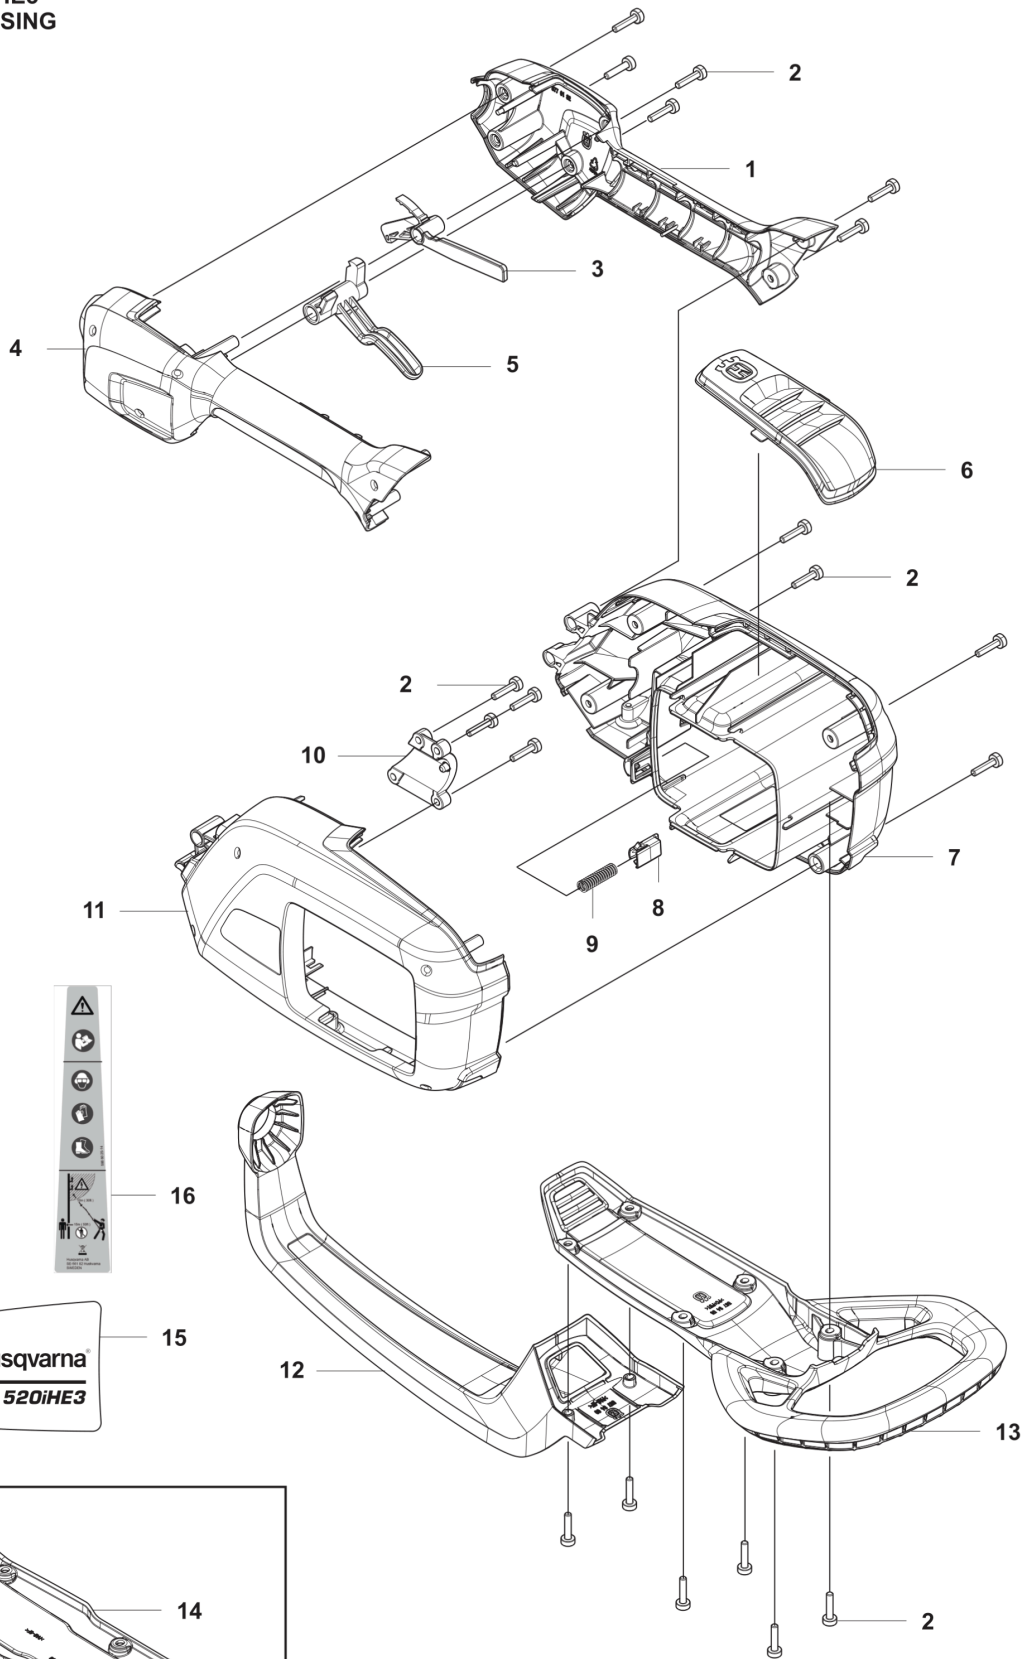

D 520iHE3
HOUSING

REF.	ART. NR	ARTIKELBESKRIVNING	ANMÄRKNING	KIT
1	577013202	HANDTAGSHALVA		1
2	579211901	SKRUV IHST		20
3	577512301	GASSPÄRR		1
4	577013101	HANDTAGSHALVA		1
5	589377901	UTLÖSARE		1
6	577014101	KÅPA		1
7	577013002	HUS		1
8	577996601	TRYCKKNAPP		1
9	585480001	FJÄDER		1
10	577022201	ÖVERFALL		1
11	577007603	HUS		1
12	587346001	UTLÖSARE		1
13	587345801	STÖTFÅNGARE		1
14	588919801	HASPLÅT		1
15	588602808	DEKAL		1
16	588602514	DEKAL		1