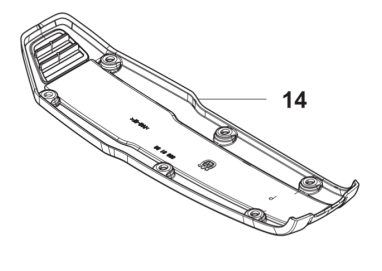

D 520iHE3
HOUSING

REF.	ART. NR	ARTIKELBESKRIVNING	ANMÄRKNING	KIT
1	577013202	HANDTAGSHALVA		1
2	579211901	SKRUV IHST		20
3	577512301	GASSPÄRR		1
4	577013101	HANDTAGSHALVA		1
5	589377901	UTLÖSARE		1
6	577014101	KÅPA		1
7	577013002	HUS		1
8	577996601	TRYCKKNAPP		1
9	585480001	FJÄDER		1
10	577022201	ÖVERFALL		1
11	577007603	HUS		1
12	587346001	UTLÖSARE		1
13	587345801	STÖTFÅNGARE		1
14	588919801	HASPLÅT		1
15	588602808	DEKAL		1
16	588602514	DEKAL		1