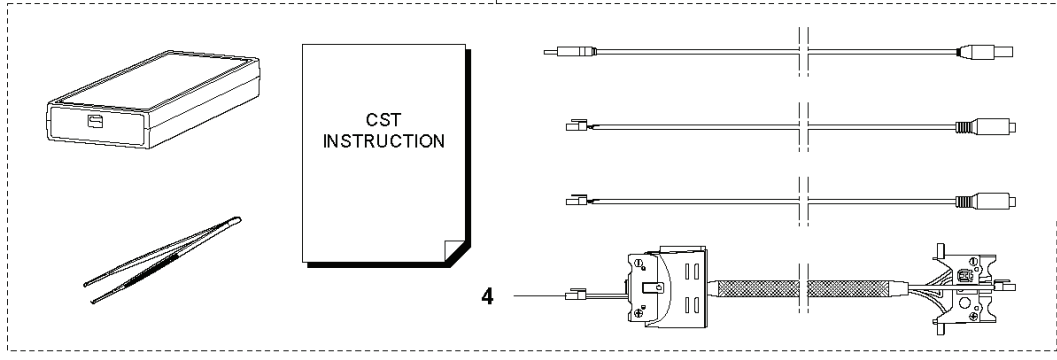

F 520iHE3
ACCESSORIES

3