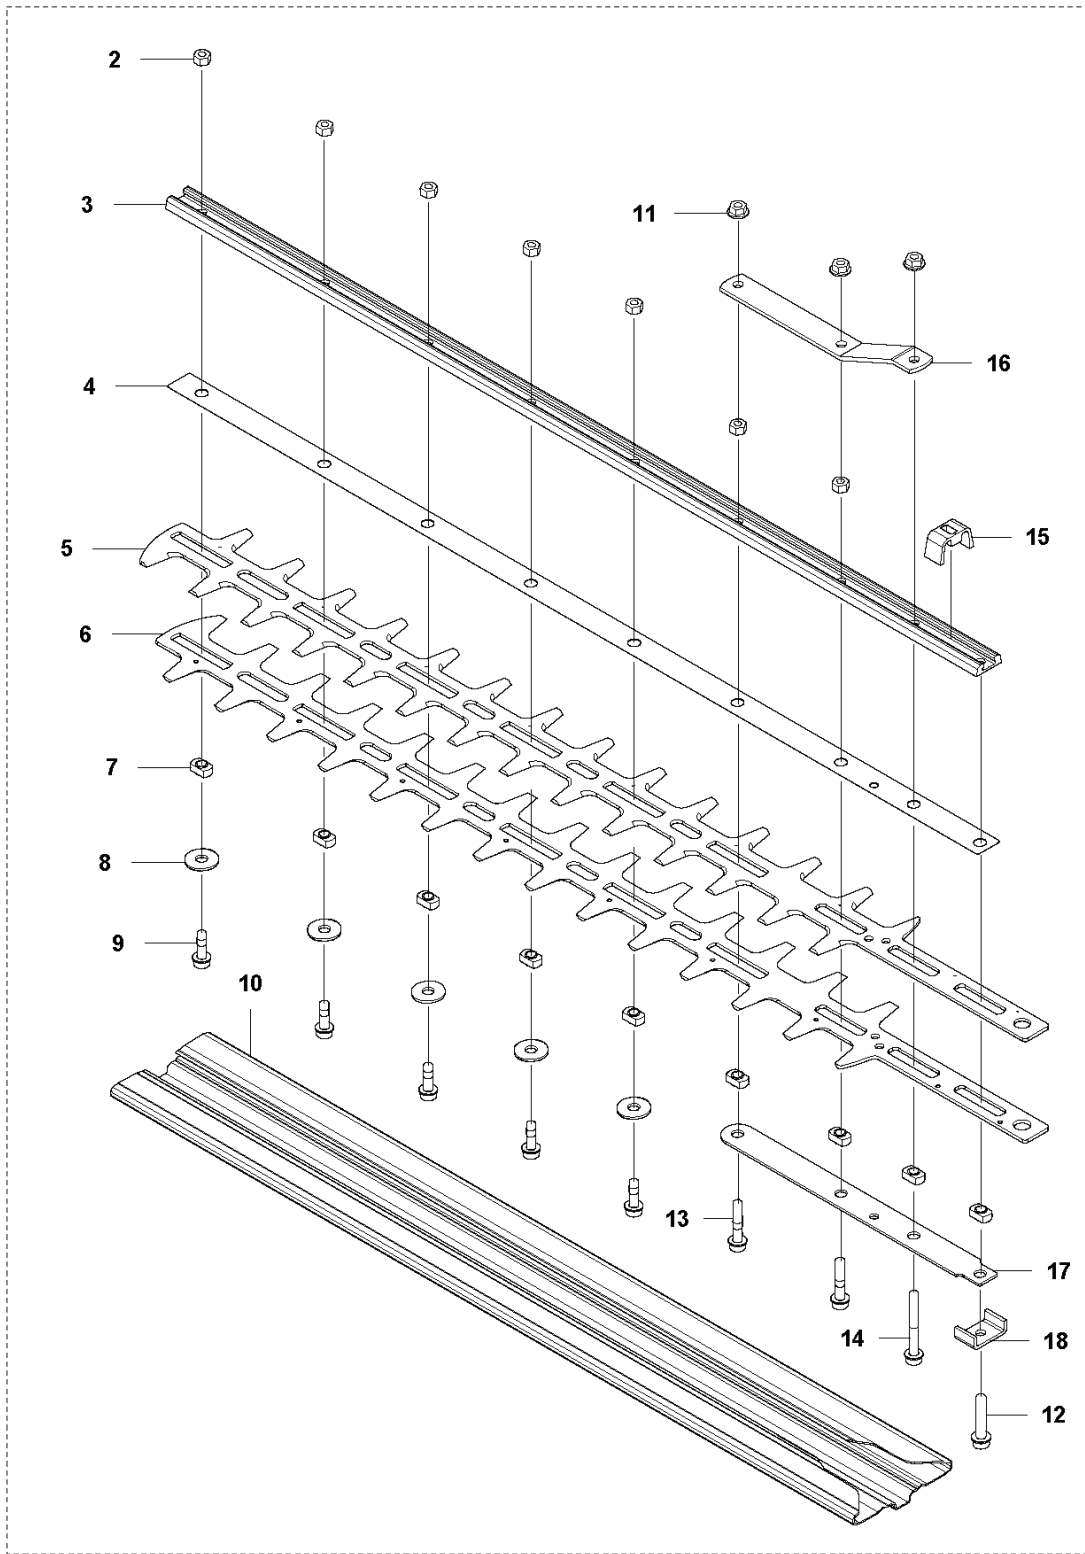

RESERVDELSKATALOG
: HUSQVARNA 520IHT4

Reservdelslista

RESERVDELSLISTA

A 520iHT4
CUTTING

REF.	ART. NR	ARTIKELBESKRIVNING	ANMÄRKNING	KIT
1	582192902	KLIPPAGGREGAT		1
2	579633101	MUTTER (HEXAGON)		7
3	579693801	SVÄRD		1
4	579693701	SLITPLÅT		1
5	582192601	KNIV		1
6	582192601	KNIV		1
7	582192701	DISTANSBRICKA		9
8	503230024	BRICKA		5
9	525755113	SKRUV ITXSCFM		5
10	579694201	TRANSPORTSKYDD		1
11	503220009	MUTTER (HEXAGON)		3
12	525755104	SKRUV ITXSCFM		1
13	525755114	SKRUV ITXSCFM		2
14	525755208	SKRUV ITXSCFM		1
15	578372201	PACKNING		1
16	580931501	STÖD		1
17	579694001	SVÄRD		1
18	582192801	FÄSTE		1

C 520iHT4
SHAFT

REF.	ART. NR	ARTIKELBESKRIVNING	ANMÄRKNING	KIT
1	510096101	MUTTER		1
2	522742601	RING		1
3	510096001	KLÄMHYLSA		1
3	597194301	KLÄMHYLSA		1
4	525755102	SKRUV ITXSCFM		5
5	731231401	MUTTER (HEXAGON)		6
6	586873001	DISTANSBRICKA		1
7	599261101	TUBE ASSY		1
8	587004801	STYRHYLSA		1
9	597267701	RÖR		1
10	597267401	RÖR		1
11	530016064	SCREW		3
12	587730601	HYLSA		1
13	522597001	KLÄMHYLSA		1
14	597268201	BUSHING		1
17	597267201	TUBE ASSY		1
18	597798101	DISTANSBRICKA		1
21	522920802	LINFÄSTE		1