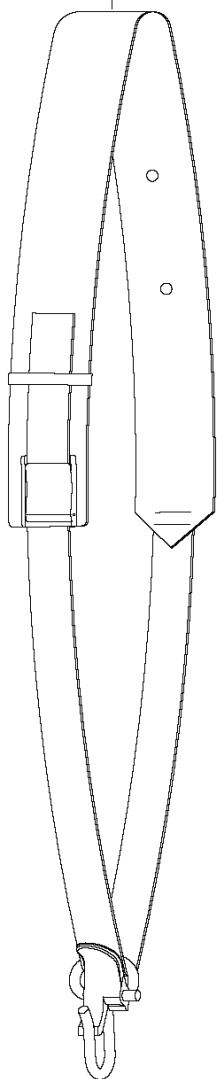

F 520iHT4
ACCESSORIES

1