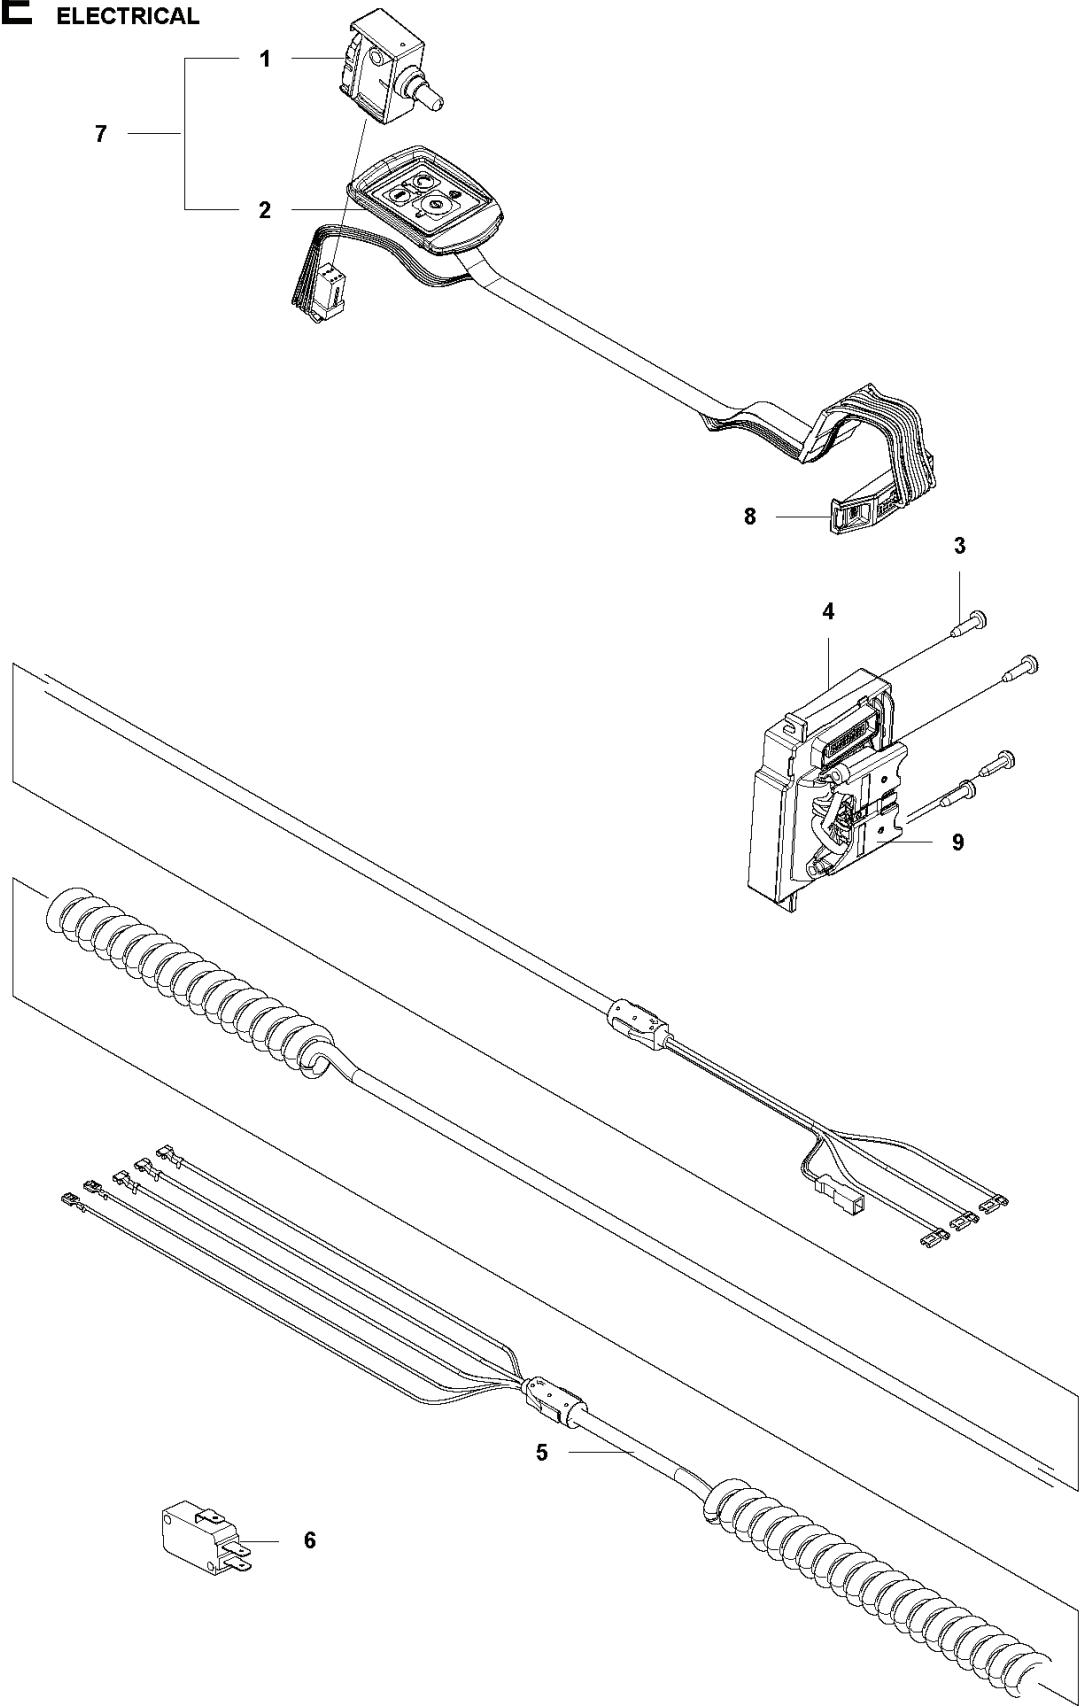

B 520iHT4
GEAR

REF.	ART. NR	ARTIKELBESKRIVNING	ANMÄRKNING	KIT
1	503217572	SKRUV IHSCFT		5
2	588224802	MOTORKÅPA		1
3	588224901	MOTORKÅPA		1
4	588564406	VÅXELHUS KPL		1
5	582341401	LUFTLEDARE		1
6	588225803	MOTOR KPL		1
7	588223801	VÅXEL KPL		1
8	531127701	VEVSTAKE KPL		1
9	578002701	HEAVY DUTY DOWEL PIN		2
10	501707101	EXCENTERSKIVA		1
11	531127701	VEVSTAKE KPL		1
12	522714601	SKIVA		1
14	578054901	LÅSBRICKA		1
15	588570005	COVER ASSY		1
16	735583000	BRICKA		1
17	588217901	LAGERHATT		1
18	503216872	SKRUV IHSCFT		8
19	588215901	LÅSPINNE		1
20	597352701	HANDLE GRIP		1
21	503216872	SKRUV IHSCFT		5
22	588215401	LOCK		1
23	503200325	SKRUV IHSCFM		1
24	588218701	TRYCKFJÄDER		1
25	588474901	BROMSBAND KPL		1
26	588217502	GLID RING		1
27	582537101	TRYCKFJÄDER		1
28	503216872	SKRUV IHSCFT		5
29	588215501	HUS		1
30	588216302	RING		1
31	588217502	GLID RING		1
32	588474901	BROMSBAND KPL		1
33	588218701	TRYCKFJÄDER		1
34	503200325	SKRUV IHSCFM		1
35	588219201	HÅVARM		1
36	593209801	KULLAGER		1
38	503989603	FETT		1
39	574353505	SKRUV ITXSCM		2
40	573925801	SCREW ITXSCFT		2
41	599888501	VÅXEL KPL		1

C 520iHT4
SHAFT

REF.	ART. NR	ARTIKELBESKRIVNING	ANMÄRKNING	KIT
1	510096101	MUTTER		1
2	522742601	RING		1
3	510096001	KLÄMHYLSA		1
3	597194301	KLÄMHYLSA		1
4	525755102	SKRUV ITXSCFM		5
5	731231401	MUTTER (HEXAGON)		6
6	586873001	DISTANSBRICKA		1
7	599261101	TUBE ASSY		1
8	587004801	STYRHYLSA		1
9	597267701	RÖR		1
10	597267401	RÖR		1
11	530016064	SCREW		3
12	587730601	HYLSA		1
13	522597001	KLÄMHYLSA		1
14	597268201	BUSHING		1
17	597267201	TUBE ASSY		1
18	597798101	DISTANSBRICKA		1
21	522920802	LINFÄSTE		1

E 520iHT4
ELECTRICAL

REF.	ART. NR	ARTIKELBESKRIVNING	ANMÄRKNING	KIT
1	582050701	BRYTARE		1
2	589300301	KABLAGE KPL		1
3	525887401	SCREW CITXPANT		4
4	582054101	MANÖVERDON		1
5	597268101	KABLAGE KPL		1
6	574316001	BRYTARE		1
7	593896601	KONTAKTSATS		1
8	587327201	FÄSTE		1
9	593813001	KOPPLING		1