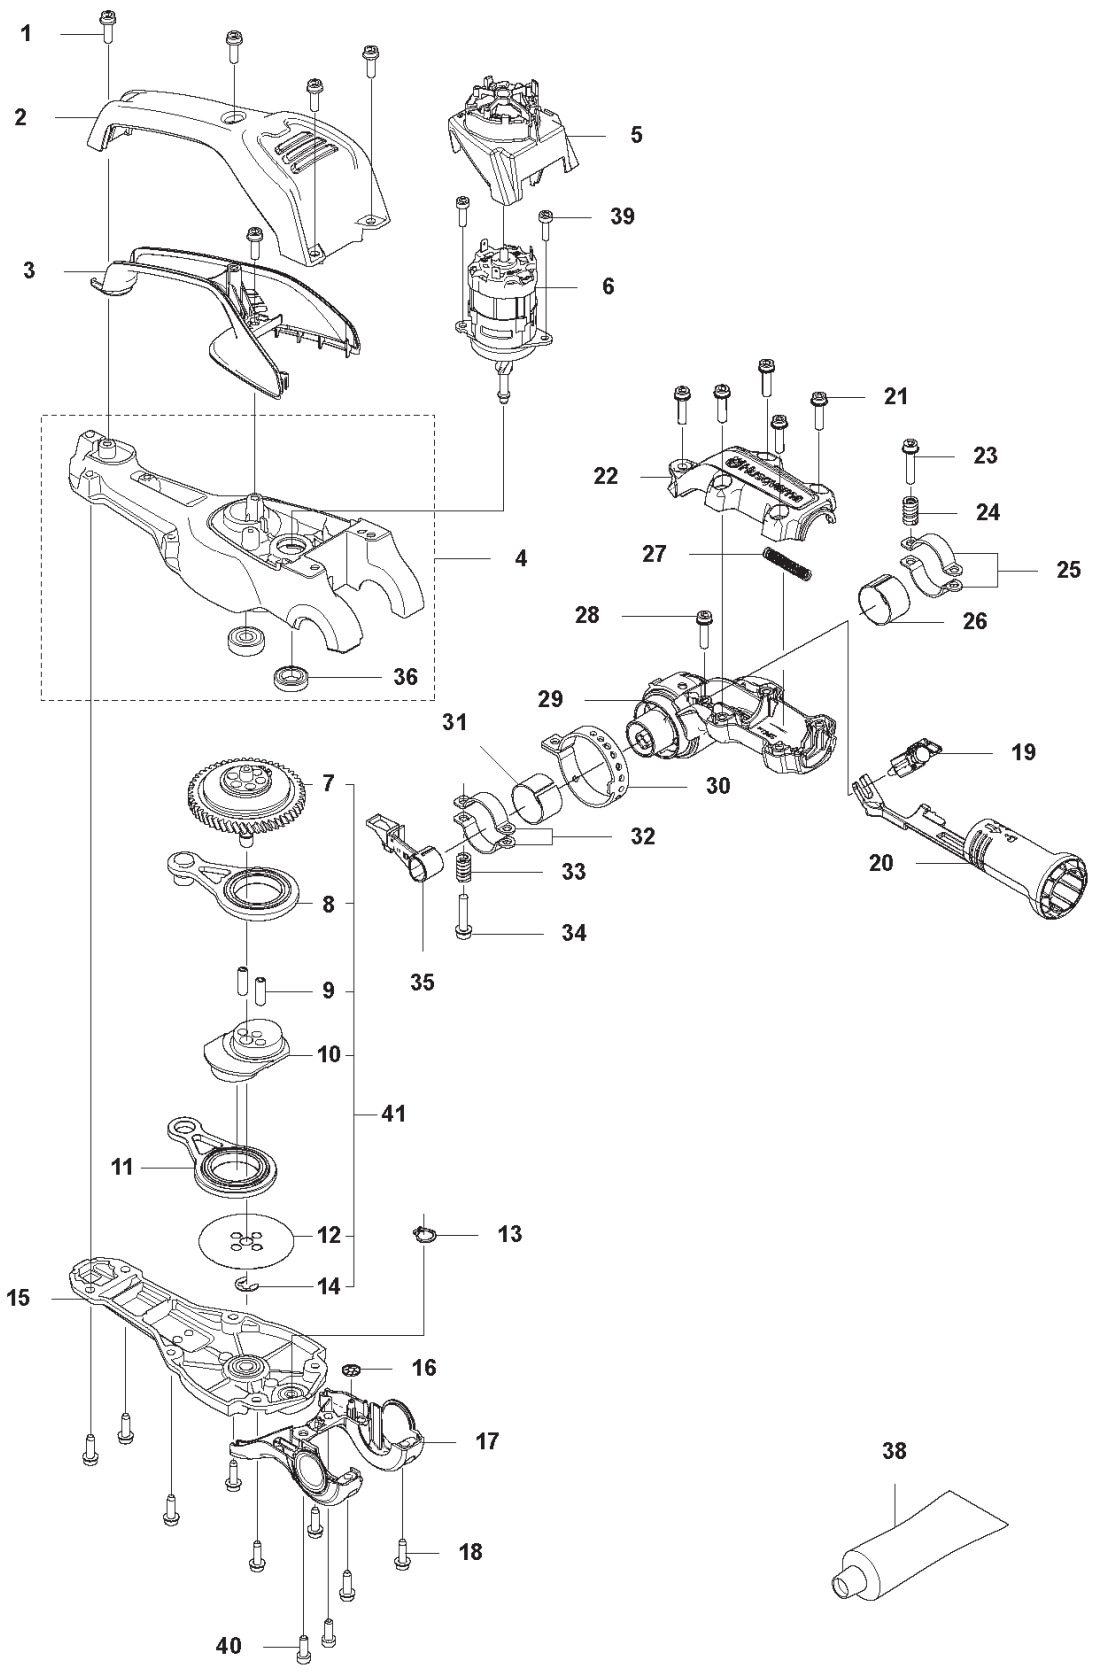

B 520iHT4
GEAR

REF.	ART. NR	ARTIKELBESKRIVNING	ANMÄRKNING	KIT
1	503217572	SKRUV IHSCFT		5
2	588224802	MOTORKÅPA		1
3	588224901	MOTORKÅPA		1
4	588564406	VÅXELHUS KPL		1
5	582341401	LUFTLEDARE		1
6	588225803	MOTOR KPL		1
7	588223801	VÅXEL KPL		1
8	531127701	VEVSTAKE KPL		1
9	578002701	HEAVY DUTY DOWEL PIN		2
10	501707101	EXCENTERSKIVA		1
11	531127701	VEVSTAKE KPL		1
12	522714601	SKIVA		1
14	578054901	LÅSBRICKA		1
15	588570005	COVER ASSY		1
16	735583000	BRICKA		1
17	588217901	LAGERHATT		1
18	503216872	SKRUV IHSCFT		8
19	588215901	LÅSPINNE		1
20	597352701	HANDLE GRIP		1
21	503216872	SKRUV IHSCFT		5
22	588215401	LOCK		1
23	503200325	SKRUV IHSCFM		1
24	588218701	TRYCKFJÄDER		1
25	588474901	BROMSBAND KPL		1
26	588217502	GLID RING		1
27	582537101	TRYCKFJÄDER		1
28	503216872	SKRUV IHSCFT		5
29	588215501	HUS		1
30	588216302	RING		1
31	588217502	GLID RING		1
32	588474901	BROMSBAND KPL		1
33	588218701	TRYCKFJÄDER		1
34	503200325	SKRUV IHSCFM		1
35	588219201	HÅVARM		1
36	593209801	KULLAGER		1
38	503989603	FETT		1
39	574353505	SKRUV ITXSCM		2
40	573925801	SCREW ITXSCFT		2
41	599888501	VÅXEL KPL		1