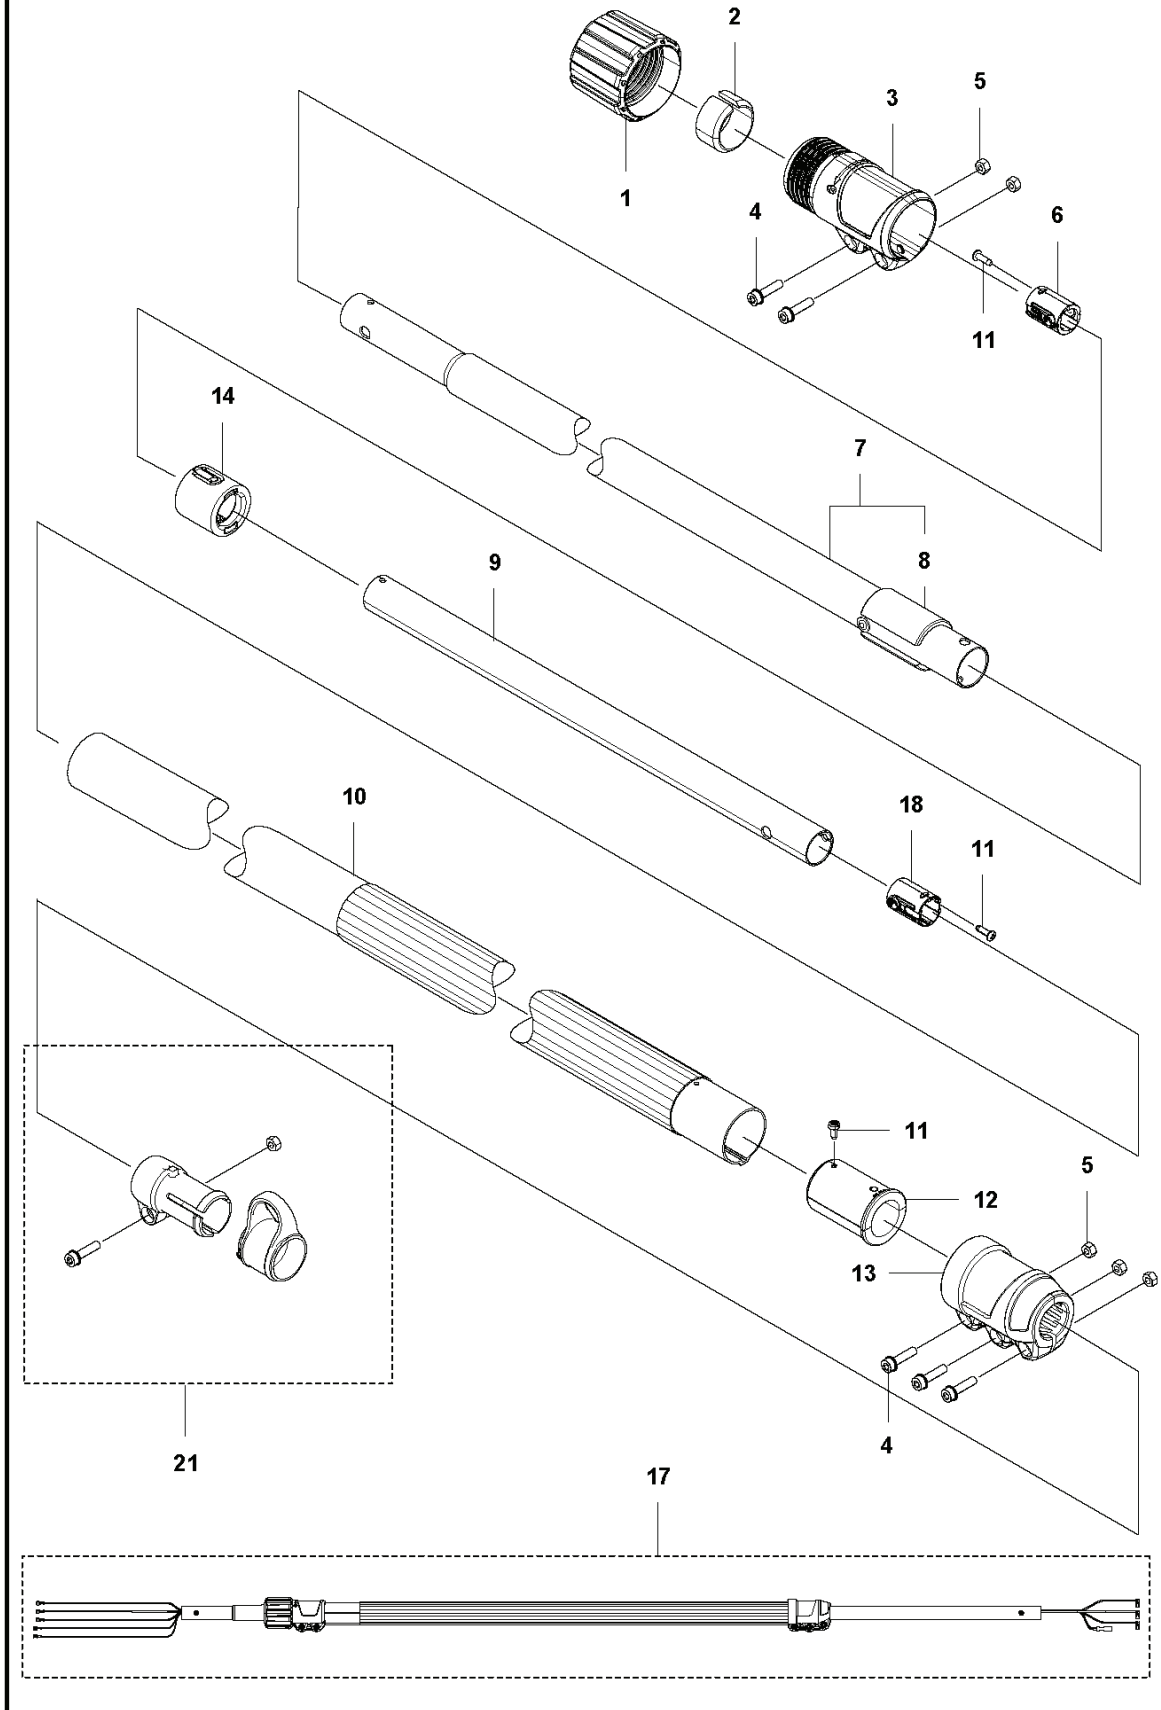

RESERVDELSKATALOG
: HUSQVARNA 520IHT4

Reservdelslista

RESERVDELSLISTA

A 520iHT4
CUTTING

REF.	ART. NR	ARTIKELBESKRIVNING	ANMÄRKNING	KIT
1	582192902	KLIPPAGGREGAT		1
2	579633101	MUTTER (HEXAGON)		7
3	579693801	SVÄRD		1
4	579693701	SLITPLÅT		1
5	582192601	KNIV		1
6	582192601	KNIV		1
7	582192701	DISTANSBRICKA		9
8	503230024	BRICKA		5
9	525755113	SKRUV ITXSCFM		5
10	579694201	TRANSPORTSKYDD		1
11	503220009	MUTTER (HEXAGON)		3
12	525755104	SKRUV ITXSCFM		1
13	525755114	SKRUV ITXSCFM		2
14	525755208	SKRUV ITXSCFM		1
15	578372201	PACKNING		1
16	580931501	STÖD		1
17	579694001	SVÄRD		1
18	582192801	FÄSTE		1

C 520iHT4
SHAFT

REF.	ART. NR	ARTIKELBESKRIVNING	ANMÄRKNING	KIT
1	510096101	MUTTER		1
2	522742601	RING		1
3	510096001	KLÄMHYLSA		1
3	597194301	KLÄMHYLSA		1
4	525755102	SKRUV ITXSCFM		5
5	731231401	MUTTER (HEXAGON)		6
6	586873001	DISTANSBRICKA		1
7	599261101	TUBE ASSY		1
8	587004801	STYRHYLSA		1
9	597267701	RÖR		1
10	597267401	RÖR		1
11	530016064	SCREW		3
12	587730601	HYLSA		1
13	522597001	KLÄMHYLSA		1
14	597268201	BUSHING		1
17	597267201	TUBE ASSY		1
18	597798101	DISTANSBRICKA		1
21	522920802	LINFÄSTE		1