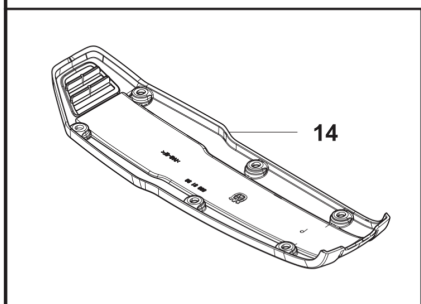

D 520iHT4
HOUSING

REF.	ART. NR	ARTIKELBESKRIVNING	ANMÄRKNING	KIT
1	577013202	HANDTAGSHALVA		1
2	579211901	SKRUV IH SCT		20
3	577512301	GASSPÄRR		1
4	577013101	HANDTAGSHALVA		1
5	589377901	UTLÖSARE		1
6	577014101	KÅPA		1
7	577013002	HUS		1
8	577996601	TRYCKKNAPP		1
9	585480001	FJÄDER		1
10	577022201	ÖVERFALL		1
11	577007603	HUS		1
12	587346001	UTLÖSARE		1
13	587345801	STÖTFÅNGARE		1
14	588919801	HASPLÅT		1
15	588602809	DEKAL		1
16	588602514	DEKAL		1