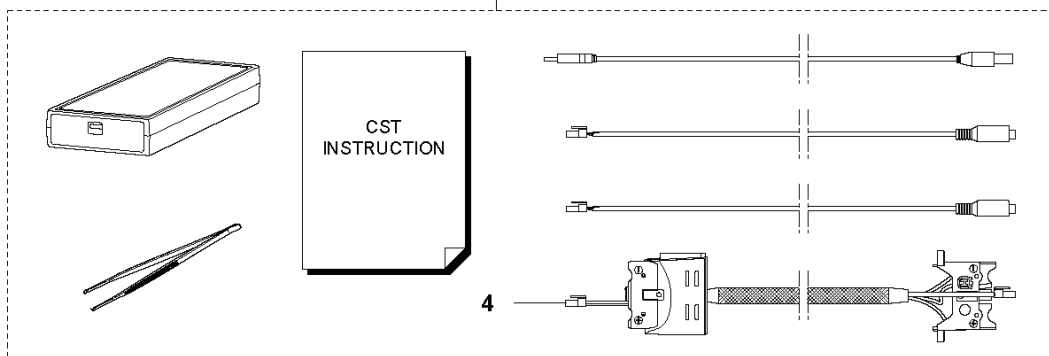

C 520iHT4
SHAFT

REF.	ART. NR	ARTIKELBESKRIVNING	ANMÄRKNING	KIT
1	510096101	MUTTER		1
2	522742601	RING		1
3	510096001	KLÄMHYLSA		1
3	597194301	KLÄMHYLSA		1
4	525755102	SKRUV ITXSCFM		5
5	731231401	MUTTER (HEXAGON)		6
6	586873001	DISTANSBRICKA		1
7	599261101	TUBE ASSY		1
8	587004801	STYRHYLSA		1
9	597267701	RÖR		1
10	597267401	RÖR		1
11	530016064	SCREW		3
12	587730601	HYLSA		1
13	522597001	KLÄMHYLSA		1
14	597268201	BUSHING		1
17	597267201	TUBE ASSY		1
18	597798101	DISTANSBRICKA		1
21	522920802	LINFÄSTE		1

E 520iHT4
ELECTRICAL

REF.	ART. NR	ARTIKELBESKRIVNING	ANMÄRKNING	KIT
1	582050701	BRYTARE		1
2	589300301	KABLAGE KPL		1
3	525887401	SCREW CITXPANT		4
4	582054101	MANÖVERDON		1
5	597268101	KABLAGE KPL		1
6	574316001	BRYTARE		1
7	593896601	KONTAKTSATS		1
8	587327201	FÄSTE		1
9	593813001	KOPPLING		1

F 520iHT4
ACCESSORIES

1

2

3

4

REF.	ART. NR	ARTIKELBESKRIVNING	ANMÄRKNING	KIT
1	537216201	SELE		1
2	537216202	SELE		1
3	583897101	DIAGNOSTIC TOOL KIT		1
4	579621301	KABLAGE KPL		1