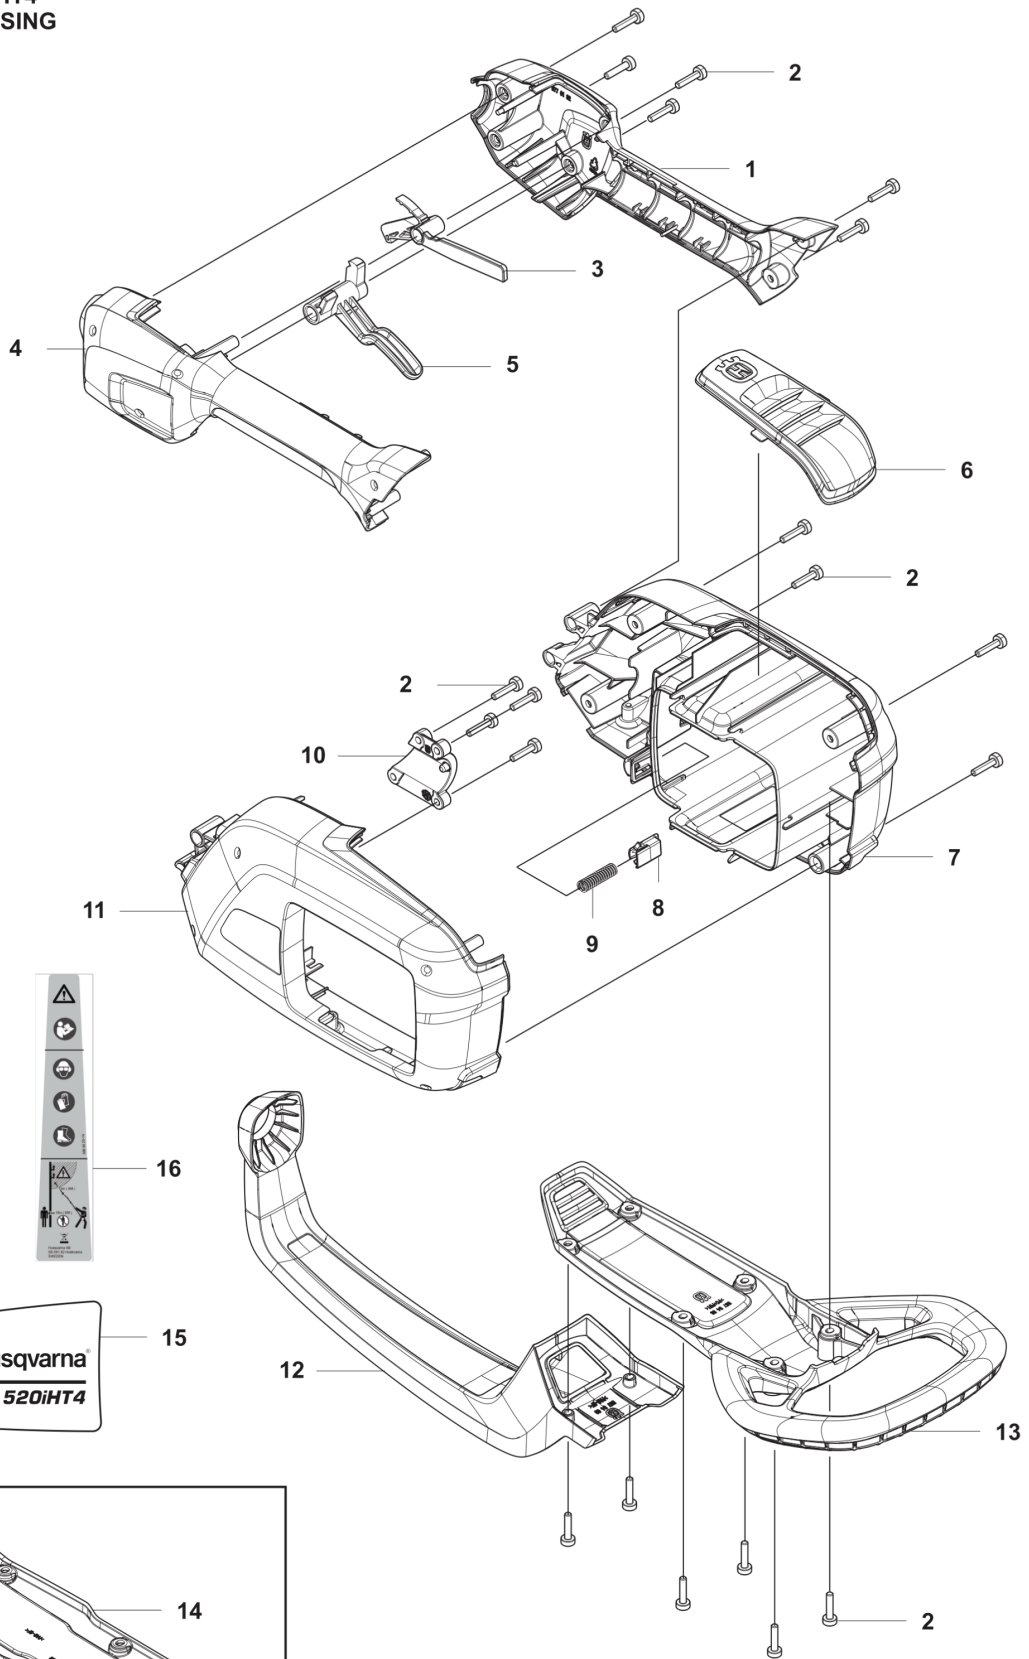

D 520iHT4
HOUSING

REF.	ART. NR	ARTIKELBESKRIVNING	ANMÄRKNING	KIT
1	577013202	HANDTAGSHALVA		1
2	579211901	SKRUV IH SCT		20
3	577512301	GASSPÄRR		1
4	577013101	HANDTAGSHALVA		1
5	589377901	UTLÖSARE		1
6	577014101	KÅPA		1
7	577013002	HUS		1
8	577996601	TRYCKKNAPP		1
9	585480001	FJÄDER		1
10	577022201	ÖVERFALL		1
11	577007603	HUS		1
12	587346001	UTLÖSARE		1
13	587345801	STÖTFÅNGARE		1
14	588919801	HASPLÅT		1
15	588602809	DEKAL		1
16	588602514	DEKAL		1