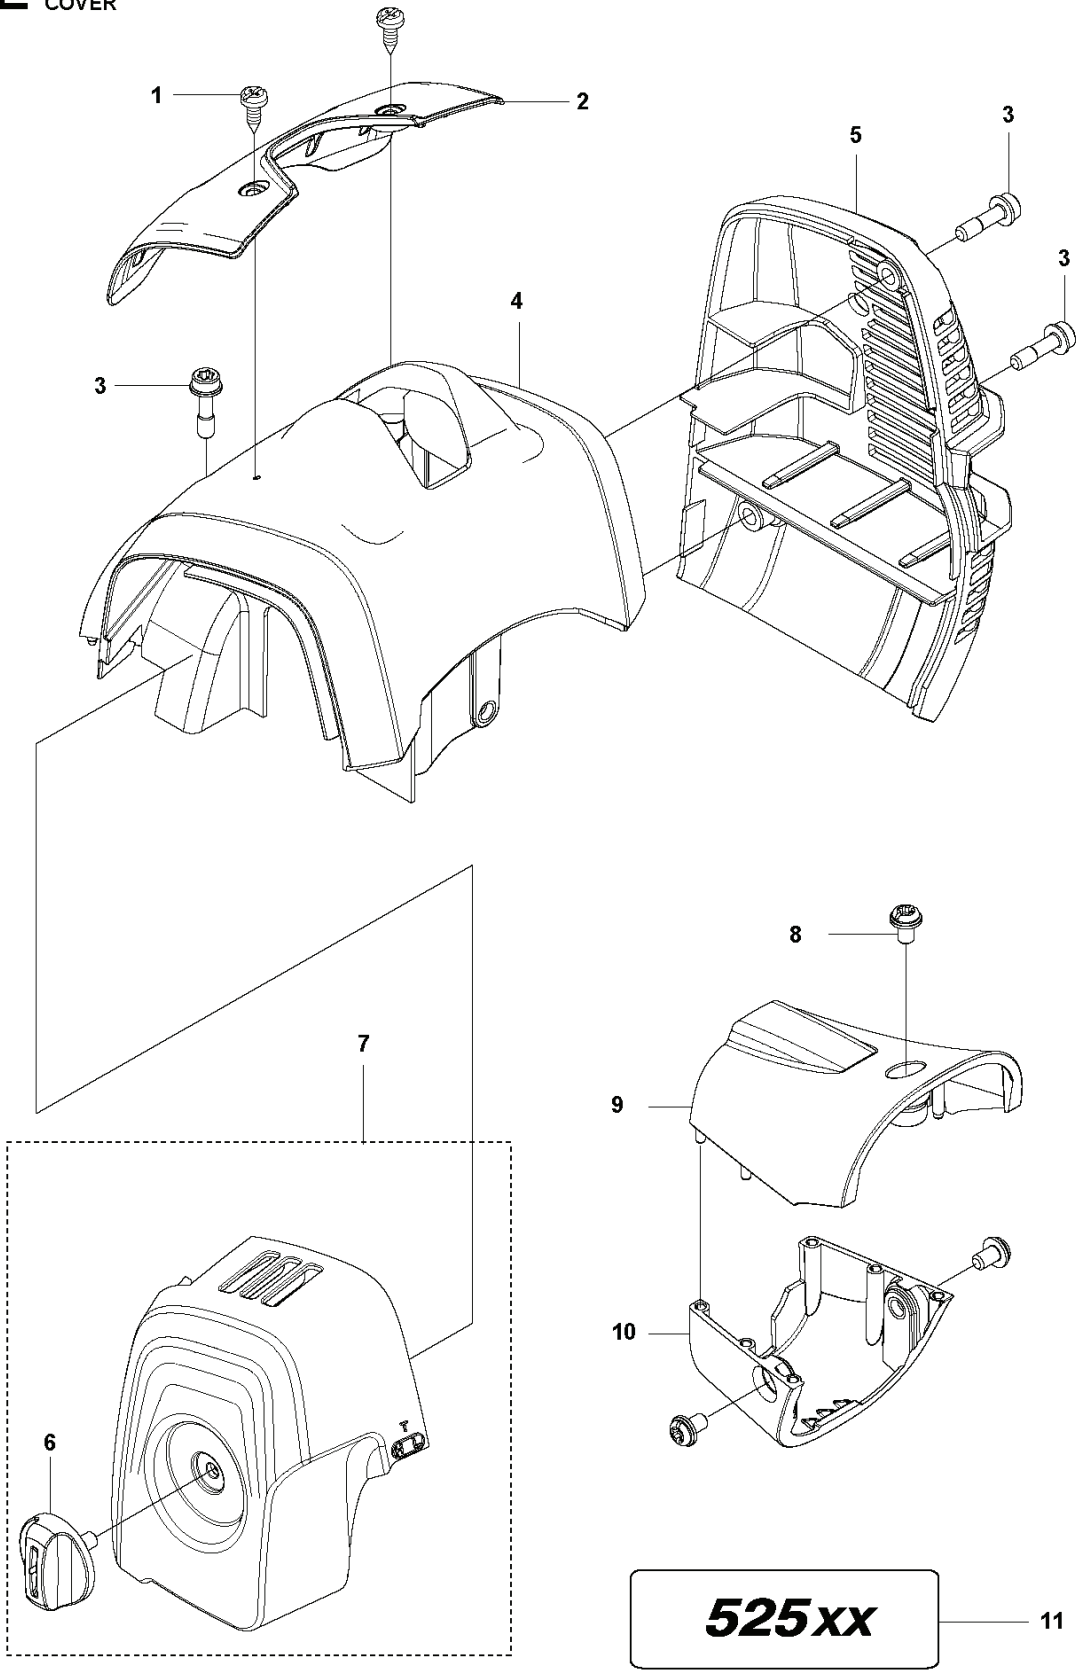

E 525HE3
COVER

REF.	ART. NR	ARTIKELBESKRIVNING	ANMÄRKNING	KIT
1	503213512	SCREW CCRPANT		2
2	576404501	ARMSKYDD		1
3	577815401	BULT		3
4	592621302	CYLINDERKÅPA		1
5	576404701	MUFFLER GUARD		1
6	576992402	KNOPP		1
7	581047301	FILTERKÅPA KPL		1
8	544256801	SCREW		3
9	577848201	KÅPA		1
10	577848101	KÅPA		1
11	579445826	DEKAL		1