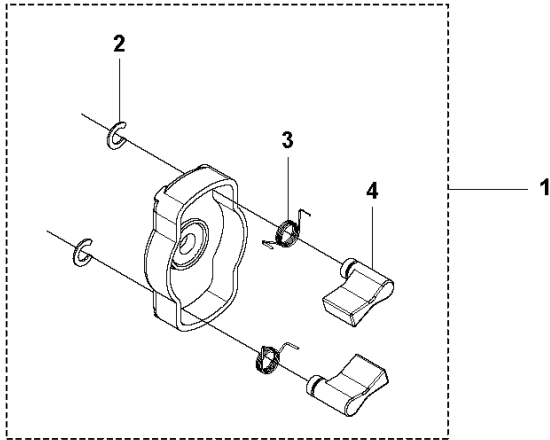

G 525HE3
STARTER

5