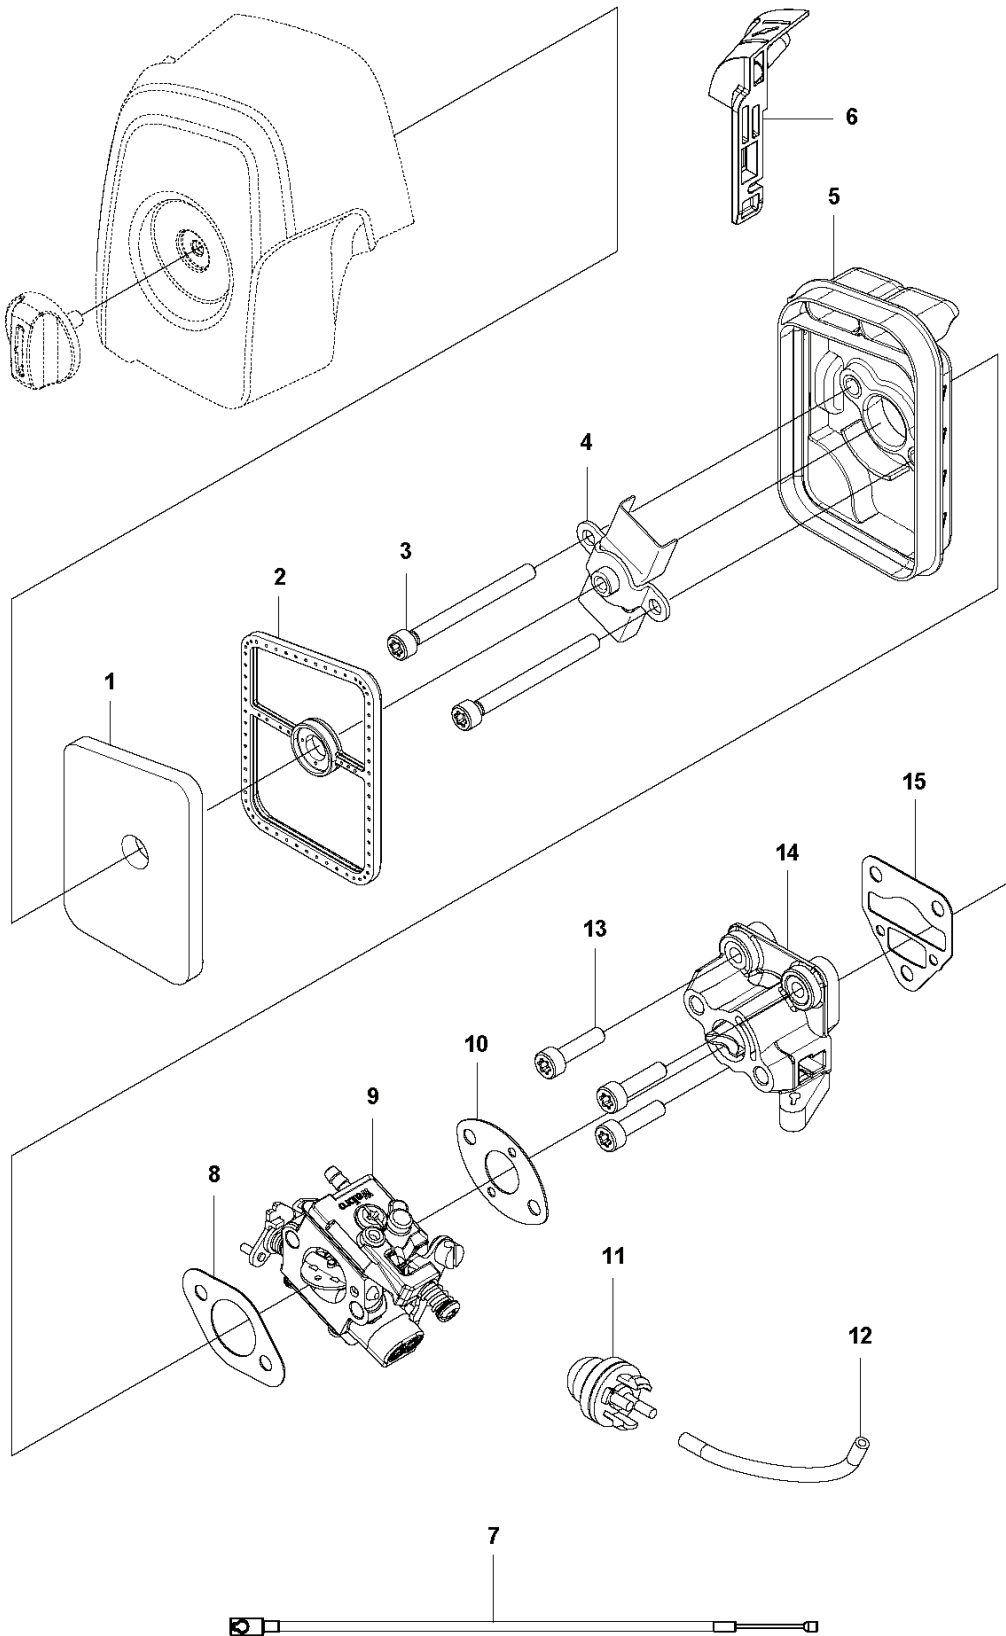

F 525HE3
CARBURETOR & AIR FILTER

REF.	ART. NR	ARTIKELBESKRIVNING	ANMÄRKNING	KIT
1	581047401	LUFTFILTER		1
2	581451801	LUFTFILTER		1
3	580467201	BULT		2
4	580437901	PLATTA		1
5	581047001	FILTER HOUSING		1
6	577848301	CHOKEREGLAG		1
7	590900001	GASVAJER		1
8	577882402	PACKNING		1
9	584901401	FÖRGASARE		1
10	576399102	PACKNING		1
11	503936601	PURGE		1
12	577050501	RÖR		1
13	504114301	SCREW		3
14	578908301	ISOLATOR		1
15	576398901	PACKNING		1