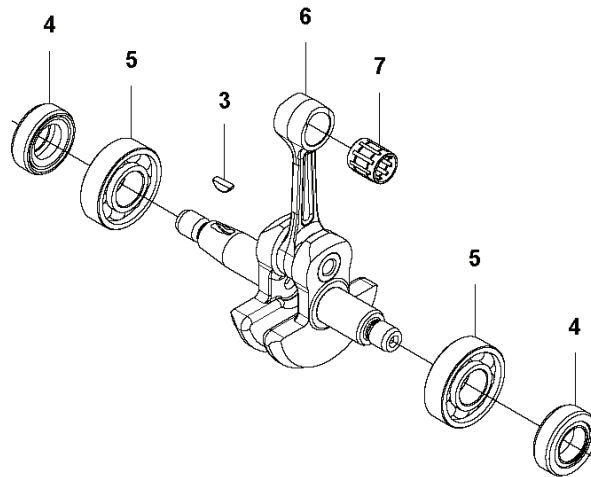

RESERVDELSKATALOG
: HUSQVARNA 525HE3

Reservdelslista

RESERVDELSLISTA

L 525HE3
CYLINDER & PISTON

| REF. | ART. NR | ARTIKELBESKRIVNING | ANMÄRKNING | KIT |
|------|-----------|--------------------|-------------------|-----|
| 1 | 544256801 | SCREW | | 2 |
| 2 | 578785301 | PLATTA | | 1 |
| 3 | 504114301 | SCREW | | 4 |
| 4 | 588098202 | SERVICE KIT | Cylinder & Piston | 1 |
| 5 | 576398702 | PACKNING | | 1 |
| 6 | 506618101 | RING | | 2 |
| 7 | 588098102 | SERVICE KIT | Piston Kit | 1 |
| 8 | 505045201 | RING | | 2 |

M 525HE3
CRANKSHAFT

| REF. | ART. NR | ARTIKELBESKRIVNING | ANMÄRKNING | KIT |
|------|-----------|--------------------|------------|-----|
| 1 | 576404601 | LJUDDÄMPARE | | 1 |
| 2 | 544256801 | SCREW | | 1 |
| 3 | 506689401 | TANGENT | | 1 |
| 4 | 504121501 | TÄTNING | | 2 |
| 5 | 597648101 | LAGER | | 2 |
| 6 | 586656602 | VEVAXEL | | 1 |
| 7 | 576402701 | LAGER | | 1 |

N 525HE3
CARBURETOR

| REF. | ART. NR | ARTIKELBESKRIVNING | ANMÄRKNING | KIT |
|------|-----------|--------------------|------------------------|-----|
| 1 | 579190601 | KÅPA | | 1 |
| 2 | 513593201 | FJÄDER | | 1 |
| 3 | 577815701 | SCREW | | 1 |
| 5 | 520759801 | SCREW | | 1 |
| 6 | 579190701 | AXEL | | 1 |
| 7 | 578895401 | FJÄDER | | 1 |
| 8 | 584901201 | KOLV KPL | | 1 |
| 9 | 520957001 | NÄT | | 1 |
| 10 | 577815501 | FJÄDER | | 1 |
| 11 | 520759801 | SCREW | | 1 |
| 12 | 516524201 | BRICKA | | 1 |
| 13 | 579191101 | FJÄDER | | 1 |
| 14 | 520977401 | TAPP | | 1 |
| 15 | 577807201 | HÄVARM | | 1 |
| 16 | 521085401 | VALVE.INLET | | 1 |
| 17 | 520759801 | SCREW | | 1 |
| 18 | 580684801 | PACKNINGSSATS | Gasket & Diaphragm kit | 1 |