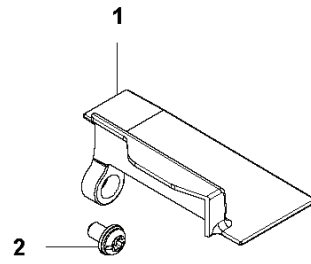

M 525HE3
CRANKSHAFT

| REF. | ART. NR | ARTIKELBESKRIVNING | ANMÄRKNING | KIT |
|------|-----------|--------------------|------------|-----|
| 1 | 576404601 | LJUDDÄMPARE | | 1 |
| 2 | 544256801 | SCREW | | 1 |
| 3 | 506689401 | TANGENT | | 1 |
| 4 | 504121501 | TÄTNING | | 2 |
| 5 | 597648101 | LAGER | | 2 |
| 6 | 586656602 | VEVAXEL | | 1 |
| 7 | 576402701 | LAGER | | 1 |