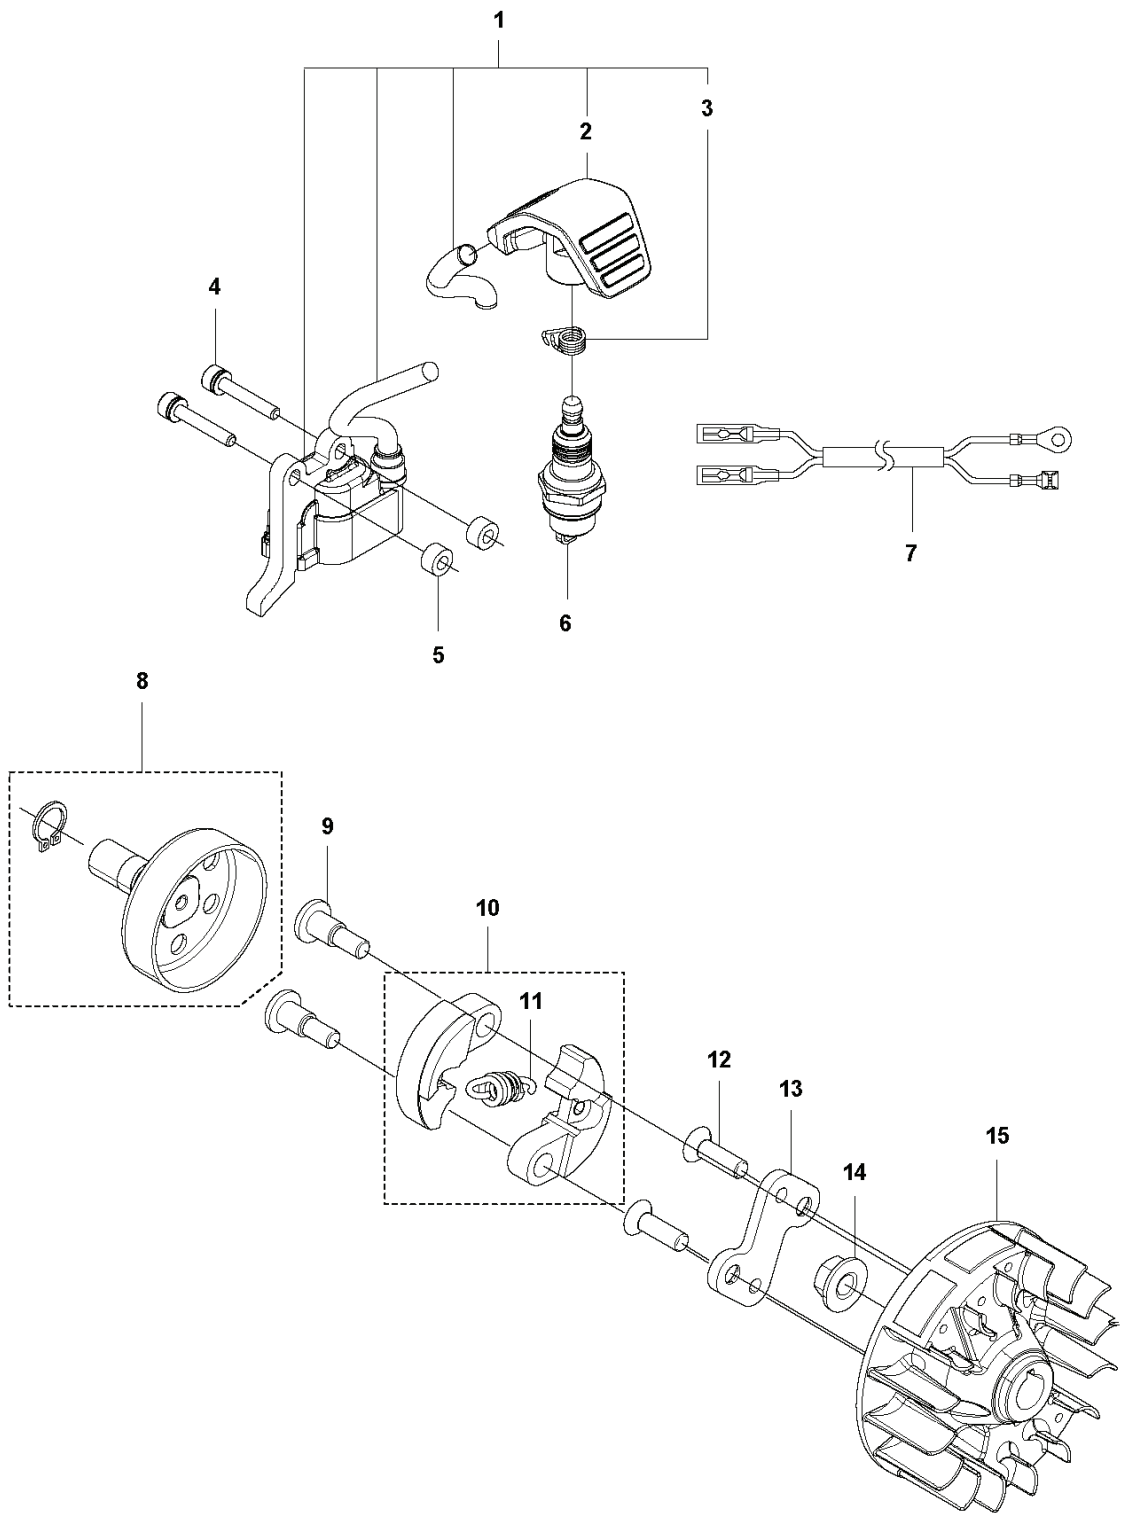

G 525HE3
STARTER

5

| REF. | ART. NR | ARTIKELBESKRIVNING | ANMÄRKNING | KIT |
|------|-----------|--------------------|------------|-----|
| 1 | 581146501 | LINHJUL | | 1 |
| 2 | 521600401 | E-RING | | 2 |
| 3 | 521600301 | FJÄDER | | 2 |
| 4 | 521600201 | SPÄRRHAKE | | 2 |
| 5 | 577849201 | STARTAPPARAT KPL | | 1 |
| 6 | 521600001 | SCREW | | 1 |
| 7 | 576401201 | REMSKIVA | | 1 |
| 8 | 577134101 | FJÄDER | | 1 |
| 9 | 577848701 | REP | | 1 |
| 10 | 577848801 | SPOLE | | 1 |
| 11 | 504115001 | SPIRALFJÄDER | | 1 |
| 12 | 575489501 | STARHANDTAG | | 1 |
| 13 | 577815401 | BULT | | 3 |
| 14 | 596448901 | DEKAL | | 1 |

H 525HE3
CRANKCASE

| REF. | ART. NR | ARTIKELBESKRIVNING | ANMÄRKNING | KIT |
|------|-----------|--------------------|------------|-----|
| 1 | 525824914 | SKRUV ITXSCM | | 1 |
| 2 | 525825001 | SKRUV ITXSCM | | 2 |
| 3 | 576420702 | FÄSTE | | 1 |
| 4 | 576420802 | FÄSTE | | 1 |
| 5 | 576420501 | CUSHION | | 1 |
| 6 | 577815401 | BULT | | 4 |
| 7 | 588567701 | HUS | | 1 |
| 8 | 525953201 | LAGER | | 1 |
| 9 | 506609901 | LÅSRING | | 1 |
| 10 | 504114301 | SCREW | | 3 |
| 11 | 581308602 | VEVHUS | | 1 |
| 12 | 576399502 | PACKNING | | 1 |

K 525HE3
IGNITION SYSTEM & CLUTCH

| REF. | ART. NR | ARTIKELBESKRIVNING | ANMÄRKNING | KIT |
|------|-----------|---------------------|------------|-----|
| 1 | 588141201 | TÄNDSPOLE | | 1 |
| 2 | 586107201 | TÄNDSTIFTSSKYDD | | 1 |
| 3 | 588176201 | FJÄDER | | 1 |
| 4 | 521515801 | BULT | | 2 |
| 5 | 588171401 | DISTANSBRICKA | | 2 |
| 6 | 590710101 | TÄNDSTIFT | HQT-2 | 1 |
| 7 | 587188701 | KABEL | | 1 |
| 8 | 586829701 | KOPPLINGSTRUMMA KPL | | 1 |
| 9 | 525615401 | SCREW | | 2 |
| 10 | 537040102 | KOPPLING KPL | | 1 |
| 11 | 503145101 | KOPPLINGSFJÄDER | | 1 |
| 12 | 580429201 | SCREW ITXCFSM | | 2 |
| 13 | 580355401 | KOPPLINGSNAV | | 1 |
| 14 | 504118001 | MUTTER | | 1 |
| 15 | 578967801 | SVÄNGHJUL | | 1 |