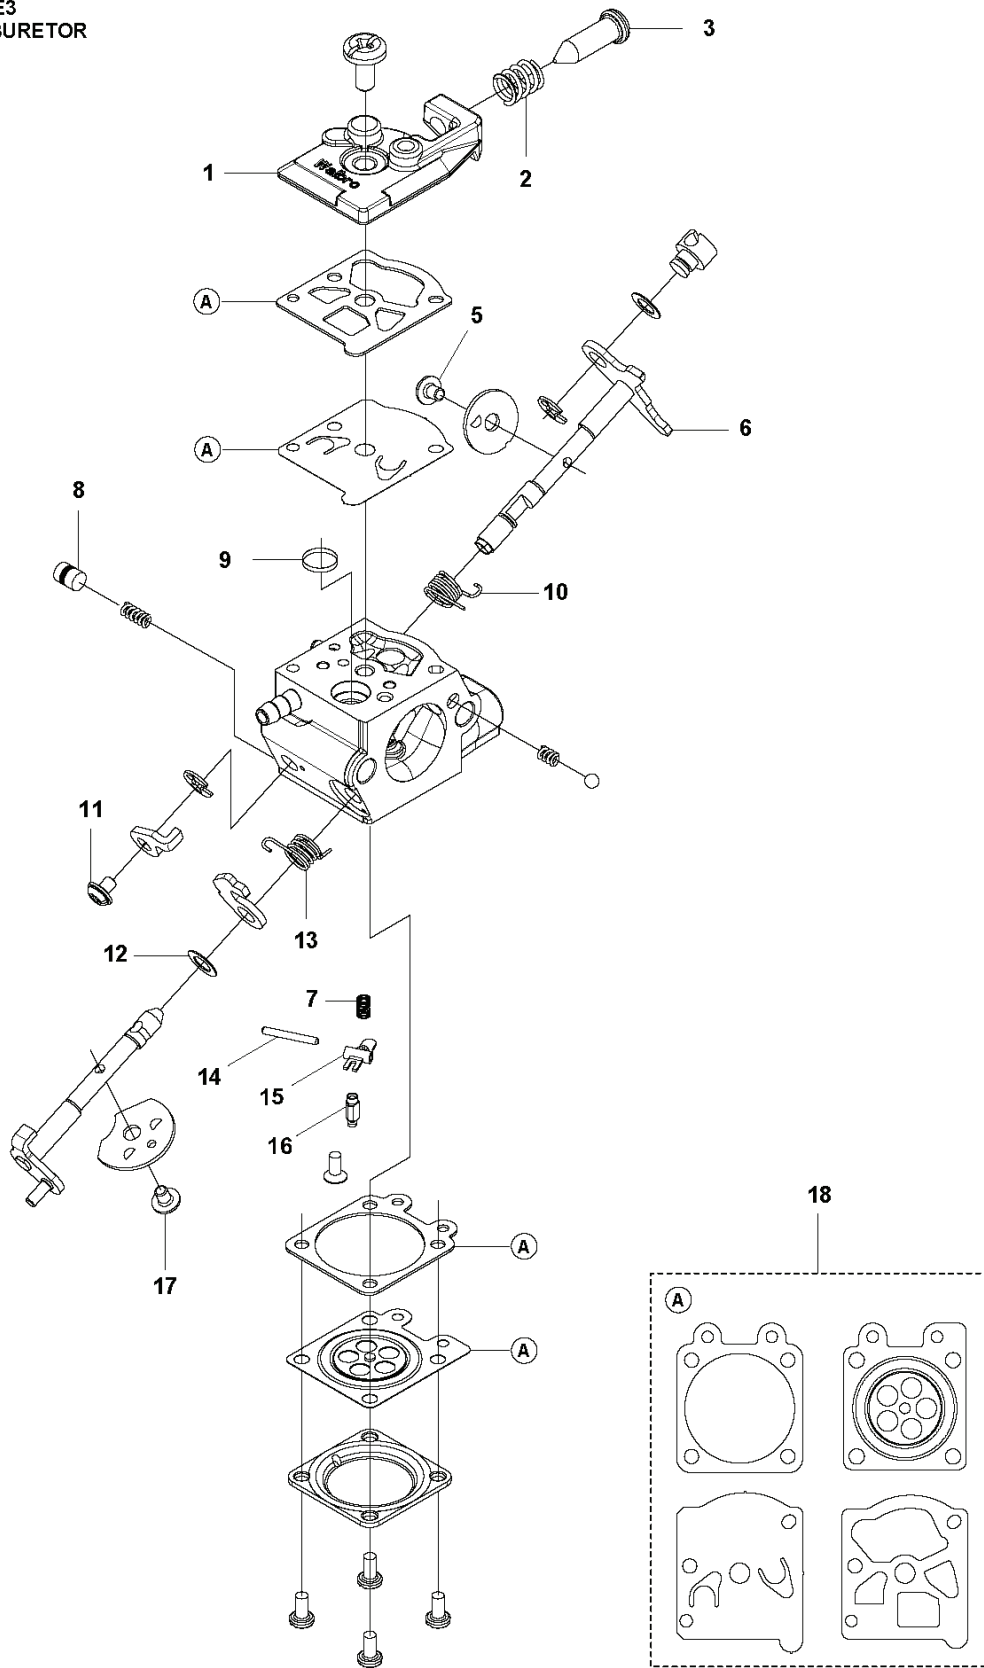

RESERVDELSKATALOG
: HUSQVARNA 525HE3

Reservdelslista

RESERVDELSLISTA

L 525HE3
CYLINDER & PISTON

| REF. | ART. NR | ARTIKELBESKRIVNING | ANMÄRKNING | KIT |
|------|-----------|--------------------|-------------------|-----|
| 1 | 544256801 | SCREW | | 2 |
| 2 | 578785301 | PLATTA | | 1 |
| 3 | 504114301 | SCREW | | 4 |
| 4 | 588098202 | SERVICE KIT | Cylinder & Piston | 1 |
| 5 | 576398702 | PACKNING | | 1 |
| 6 | 506618101 | RING | | 2 |
| 7 | 588098102 | SERVICE KIT | Piston Kit | 1 |
| 8 | 505045201 | RING | | 2 |

M 525HE3
CRANKSHAFT

| REF. | ART. NR | ARTIKELBESKRIVNING | ANMÄRKNING | KIT |
|------|-----------|--------------------|------------|-----|
| 1 | 576404601 | LJUDDÄMPARE | | 1 |
| 2 | 544256801 | SCREW | | 1 |
| 3 | 506689401 | TANGENT | | 1 |
| 4 | 504121501 | TÄTNING | | 2 |
| 5 | 597648101 | LAGER | | 2 |
| 6 | 586656602 | VEVAXEL | | 1 |
| 7 | 576402701 | LAGER | | 1 |

N 525HE3
CARBURETOR

| REF. | ART. NR | ARTIKELBESKRIVNING | ANMÄRKNING | KIT |
|------|-----------|--------------------|------------------------|-----|
| 1 | 579190601 | KÅPA | | 1 |
| 2 | 513593201 | FJÄDER | | 1 |
| 3 | 577815701 | SCREW | | 1 |
| 5 | 520759801 | SCREW | | 1 |
| 6 | 579190701 | AXEL | | 1 |
| 7 | 578895401 | FJÄDER | | 1 |
| 8 | 584901201 | KOLV KPL | | 1 |
| 9 | 520957001 | NÄT | | 1 |
| 10 | 577815501 | FJÄDER | | 1 |
| 11 | 520759801 | SCREW | | 1 |
| 12 | 516524201 | BRICKA | | 1 |
| 13 | 579191101 | FJÄDER | | 1 |
| 14 | 520977401 | TAPP | | 1 |
| 15 | 577807201 | HÄVARM | | 1 |
| 16 | 521085401 | VALVE.INLET | | 1 |
| 17 | 520759801 | SCREW | | 1 |
| 18 | 580684801 | PACKNINGSSATS | Gasket & Diaphragm kit | 1 |