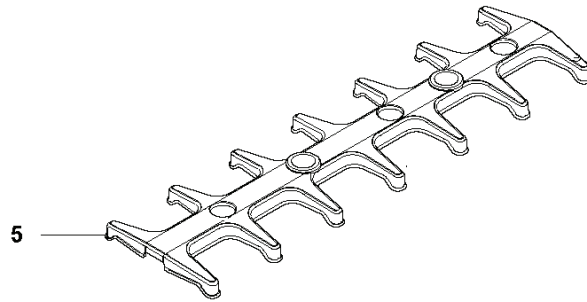

R 525HE3
ACCESSORIES

REF.	ART. NR	ARTIKELBESKRIVNING	ANMÄRKNING	KIT
1	575738202	KOMBINYCKEL		1
2	588814801	FETT	Husqvarna Grease Multi Advanced. 400g	1
3	503989604	FETT	Husqvarna Grease Multi Advanced. 25g	1
4	503558601	NYCKEL		1
5	598776001	PROTECTOR STÅNG		1
6	590712601	SKYDD		1
7	544142101	FETT	UL21	1
8	537216201	SELE		1