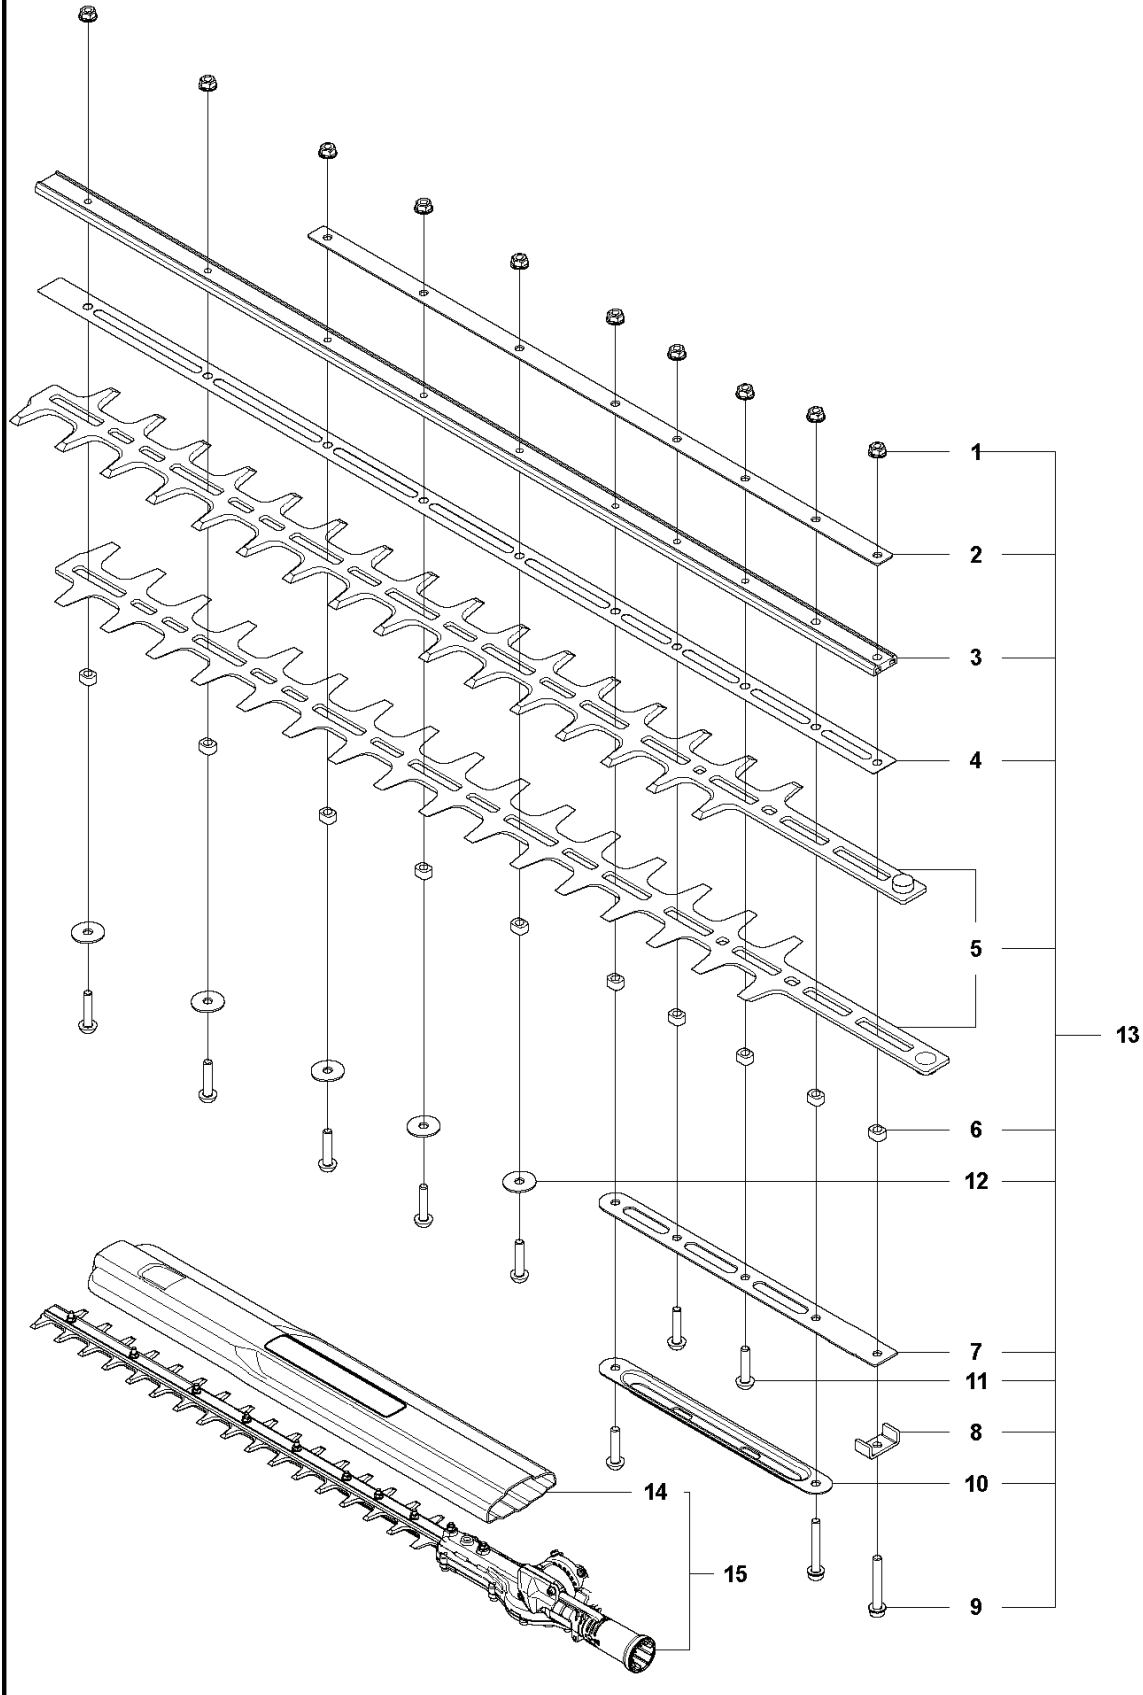

B 525HE3
CUTTING EQUIPMENT

REF.	ART. NR	ARTIKELBESKRIVNING	ANMÄRKNING	KIT
1	592751301	MUTTER		10
2	592848701	SVÄRDSPLÅT		1
3	590327101	SÅGSVÄRD		1
4	590327501	SLITPLÅT		1
5	597021801	BLADE KIT		1
6	592654301	DISTANSBRICKA		10
7	590328201	SVÄRDSPLÅT		1
8	590339301	FÄSTE		1
9	525755109	SKRUV ITXSCFM		2
10	592889401	SVÄRDSPLÅT		1
11	592732501	SCREW		8
12	592738101	BRICKA		5
13	597254301	KLIPPAGGREGATSATS		1
14	590651401	TRANSPORTSKYDD		1
15	596300401	CUTTING HEAD ASSY		1