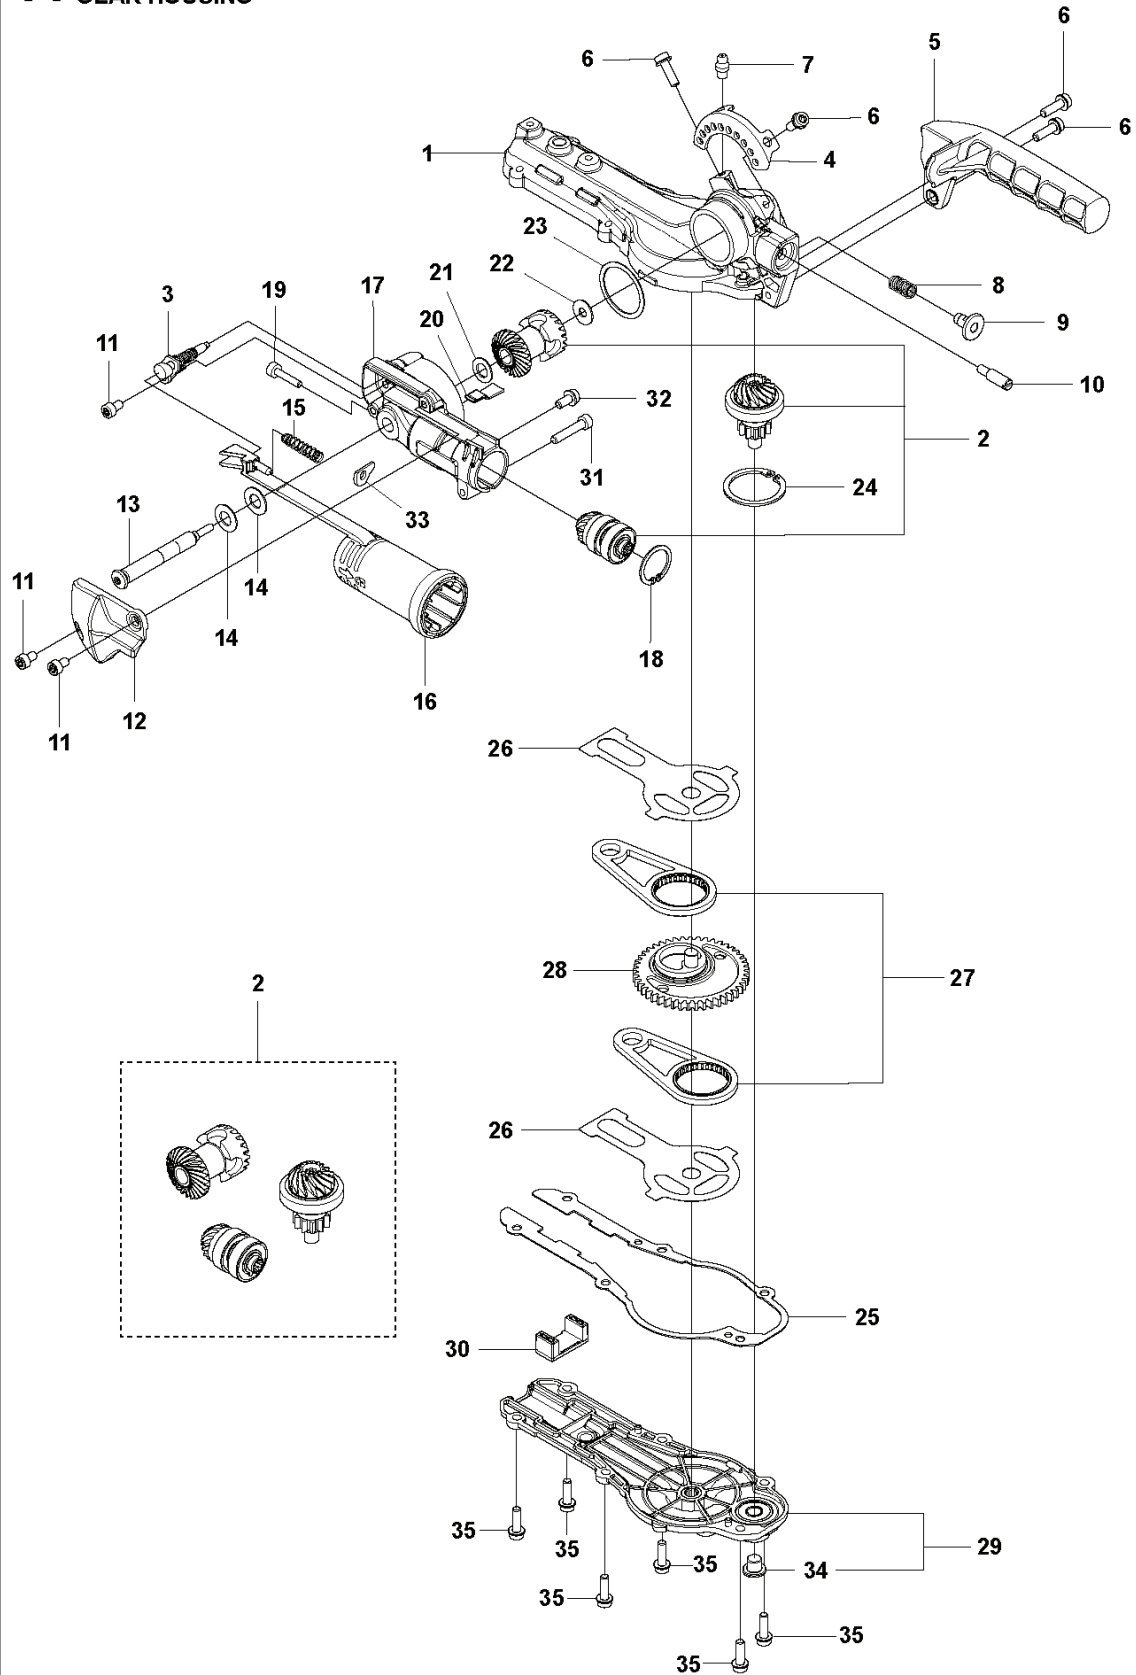

A 525HE3
GEAR HOUSING

REF.	ART. NR	ARTIKELBESKRIVNING	ANMÄRKNING	KIT
1	598888801	VÄXELHUS KPL		1
2	598434701	KUGGVÄXEL SATS		1
3	597973901	LÅSPINNE		1
4	595946401	PLATTA		1
5	598416401	HANDTAG		1
6	525755101	SKRUV ITXSCFM		4
7	738881001	SMÖRJNIPPEL		1
8	596316202	FJÄDER		1
9	596316001	STOPP		1
10	596316101	TAPP		1
11	525824904	SKRUV ITXSCM		3
12	597974001	KÅPA		1
13	597958501	AXEL		1
14	598659601	FJÄDERBRICKA		2
15	595946601	FJÄDER		1
16	595946501	HANDTAG		1
17	599975401	VÄXELHUS KPL		1
18	735312510	SPÄRRING		1
19	525760905	SKRUV ITXSCM		1
20	597974101	TÄTNING		1
21	596839301	DISTANSBRICKA		1
22	596839303	DISTANSBRICKA		1
23	598704801	DISTANSBRICKA		1
24	735313310	SPÄRRING		1
25	596277501	PACKNING		1
26	596270501	PLATTA		2
27	597021701	STÅNG		1
28	593651501	VÄXEL		1
29	596317801	VÄXELHUS KPL		1
30	590537101	TÄTNING		1
31	525755104	SKRUV ITXSCFM	M5x25 10.9 ZnFe	1
32	525755108	SKRUV ITXSCFM	M5x10 10.9 ZnFe	1
33	599518401	INSATS		1
34	590649401	SCREW PLUG		1
35	575701001	SCREW		6