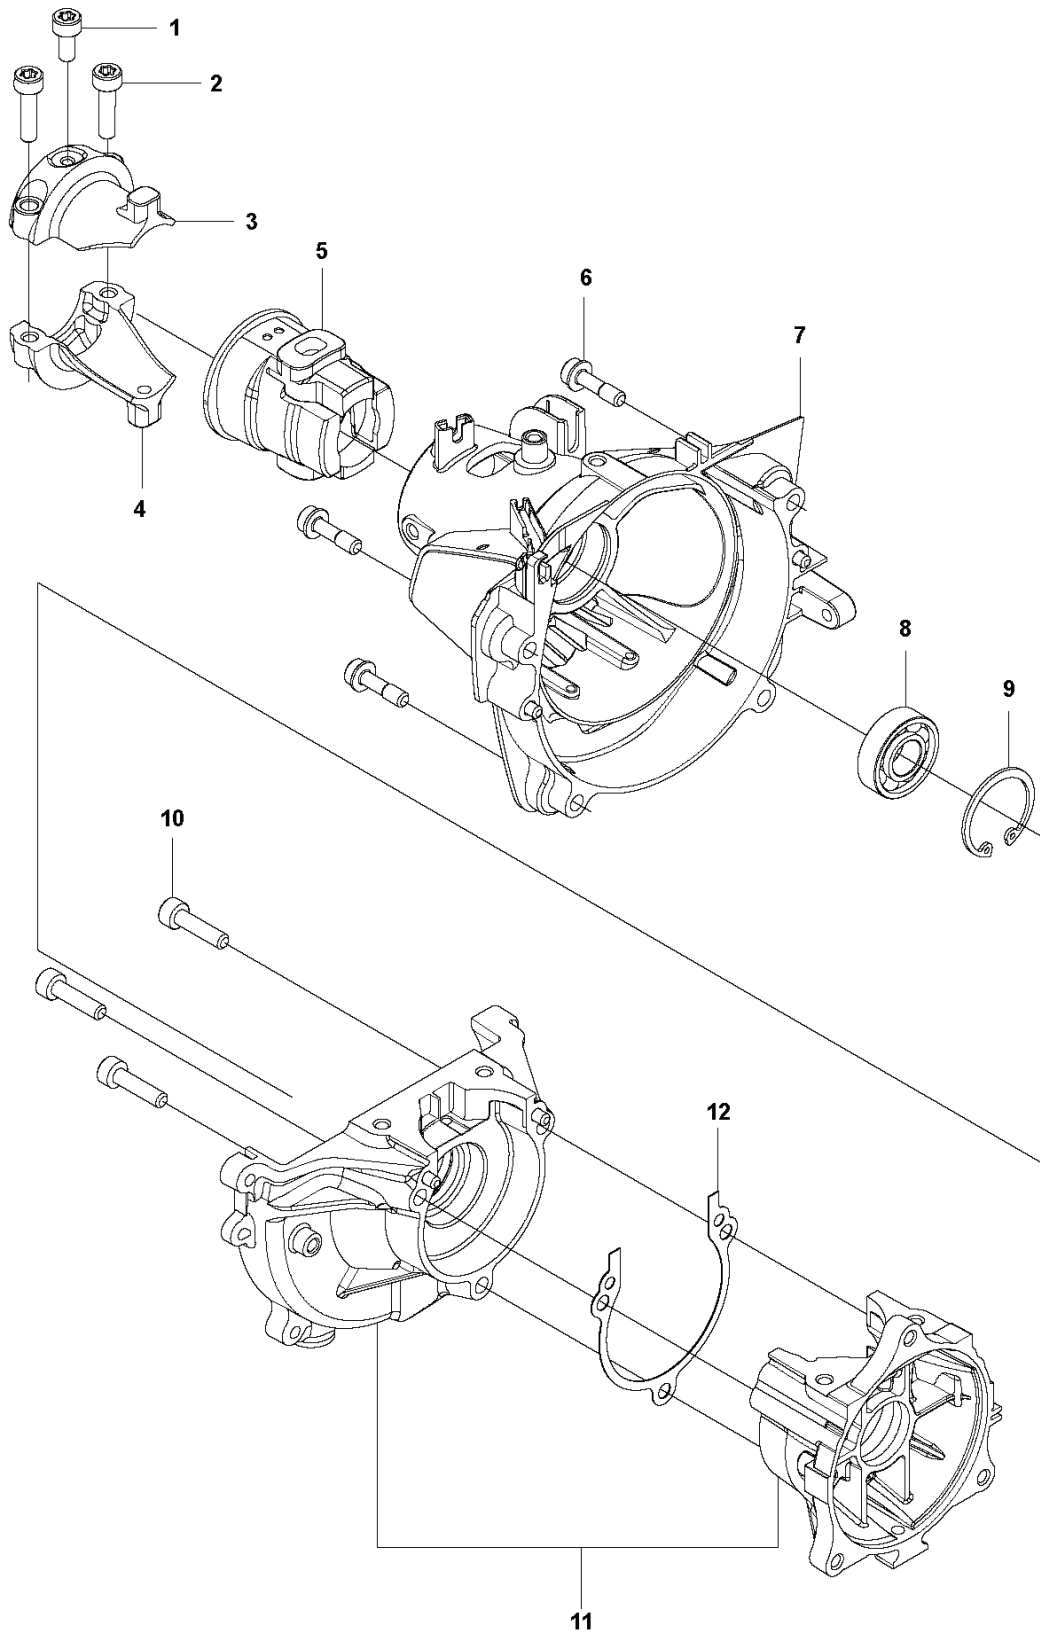

H 525HE3
CRANKCASE

REF.	ART. NR	ARTIKELBESKRIVNING	ANMÄRKNING	KIT
1	525824914	SKRUV ITXSCM		1
2	525825001	SKRUV ITXSCM		2
3	576420702	FÄSTE		1
4	576420802	FÄSTE		1
5	576420501	CUSHION		1
6	577815401	BULT		4
7	588567701	HUS		1
8	525953201	LAGER		1
9	506609901	LÅSRING		1
10	504114301	SCREW		3
11	581308602	VEVHUS		1
12	576399502	PACKNING		1