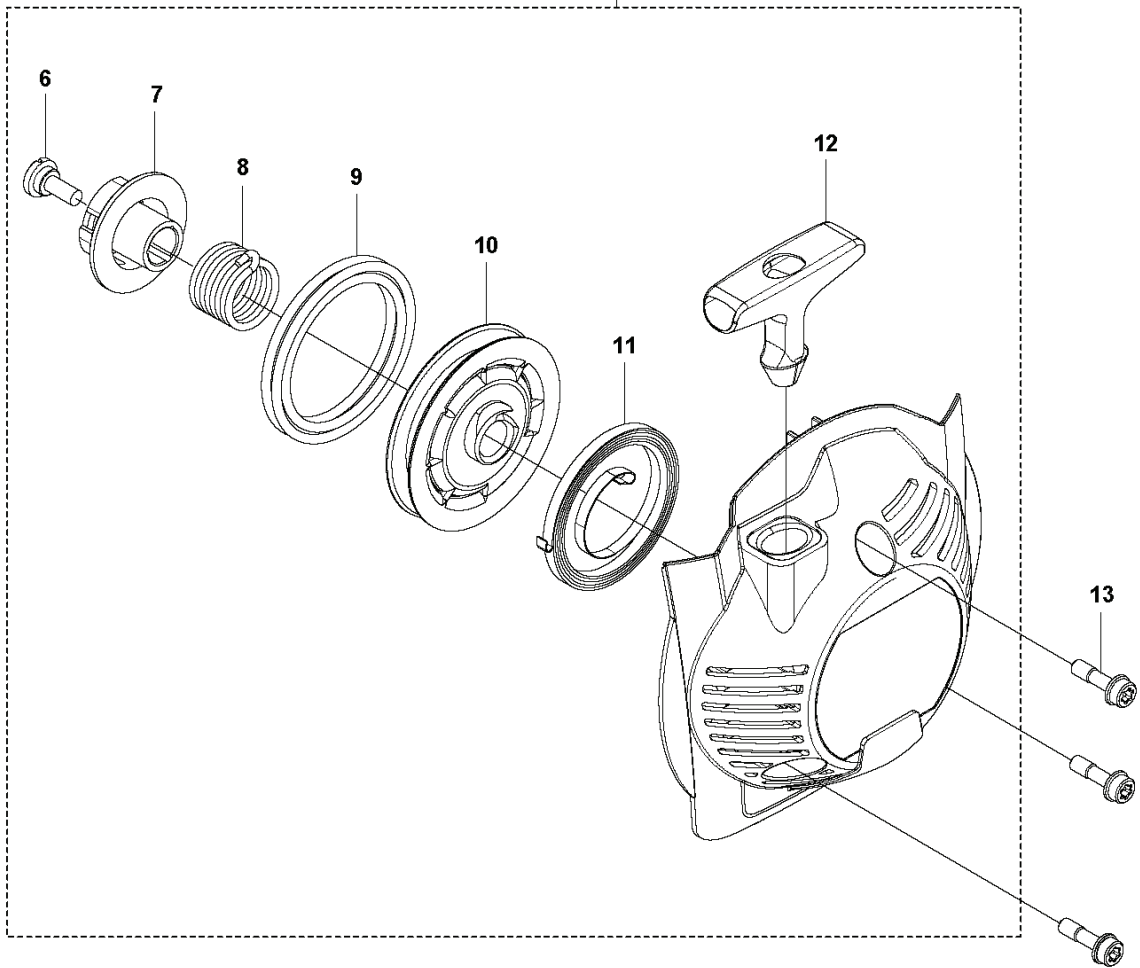

E 525HE3
COVER

| REF. | ART. NR | ARTIKELBESKRIVNING | ANMÄRKNING | KIT |
|------|-----------|--------------------|------------|-----|
| 1 | 503213512 | SCREW CCRPANT | | 2 |
| 2 | 576404501 | ARMSKYDD | | 1 |
| 3 | 577815401 | BULT | | 3 |
| 4 | 592621302 | CYLINDERKÅPA | | 1 |
| 5 | 576404701 | MUFFLER GUARD | | 1 |
| 6 | 576992402 | KNOPP | | 1 |
| 7 | 581047301 | FILTERKÅPA KPL | | 1 |
| 8 | 544256801 | SCREW | | 3 |
| 9 | 577848201 | KÅPA | | 1 |
| 10 | 577848101 | KÅPA | | 1 |
| 11 | 579445826 | DEKAL | | 1 |

F 525HE3
CARBURETOR & AIR FILTER

| REF. | ART. NR | ARTIKELBESKRIVNING | ANMÄRKNING | KIT |
|------|-----------|--------------------|------------|-----|
| 1 | 581047401 | LUFTFILTER | | 1 |
| 2 | 581451801 | LUFTFILTER | | 1 |
| 3 | 580467201 | BULT | | 2 |
| 4 | 580437901 | PLATTA | | 1 |
| 5 | 581047001 | FILTER HOUSING | | 1 |
| 6 | 577848301 | CHOKEREGLAG | | 1 |
| 7 | 590900001 | GASVAJER | | 1 |
| 8 | 577882402 | PACKNING | | 1 |
| 9 | 584901401 | FÖRGASARE | | 1 |
| 10 | 576399102 | PACKNING | | 1 |
| 11 | 503936601 | PURGE | | 1 |
| 12 | 577050501 | RÖR | | 1 |
| 13 | 504114301 | SCREW | | 3 |
| 14 | 578908301 | ISOLATOR | | 1 |
| 15 | 576398901 | PACKNING | | 1 |

G 525HE3
STARTER

5

| REF. | ART. NR | ARTIKELBESKRIVNING | ANMÄRKNING | KIT |
|------|-----------|--------------------|------------|-----|
| 1 | 581146501 | LINHJUL | | 1 |
| 2 | 521600401 | E-RING | | 2 |
| 3 | 521600301 | FJÄDER | | 2 |
| 4 | 521600201 | SPÄRRHAKE | | 2 |
| 5 | 577849201 | STARTAPPARAT KPL | | 1 |
| 6 | 521600001 | SCREW | | 1 |
| 7 | 576401201 | REMSKIVA | | 1 |
| 8 | 577134101 | FJÄDER | | 1 |
| 9 | 577848701 | REP | | 1 |
| 10 | 577848801 | SPOLE | | 1 |
| 11 | 504115001 | SPIRALFJÄDER | | 1 |
| 12 | 575489501 | STARHANDTAG | | 1 |
| 13 | 577815401 | BULT | | 3 |
| 14 | 596448901 | DEKAL | | 1 |