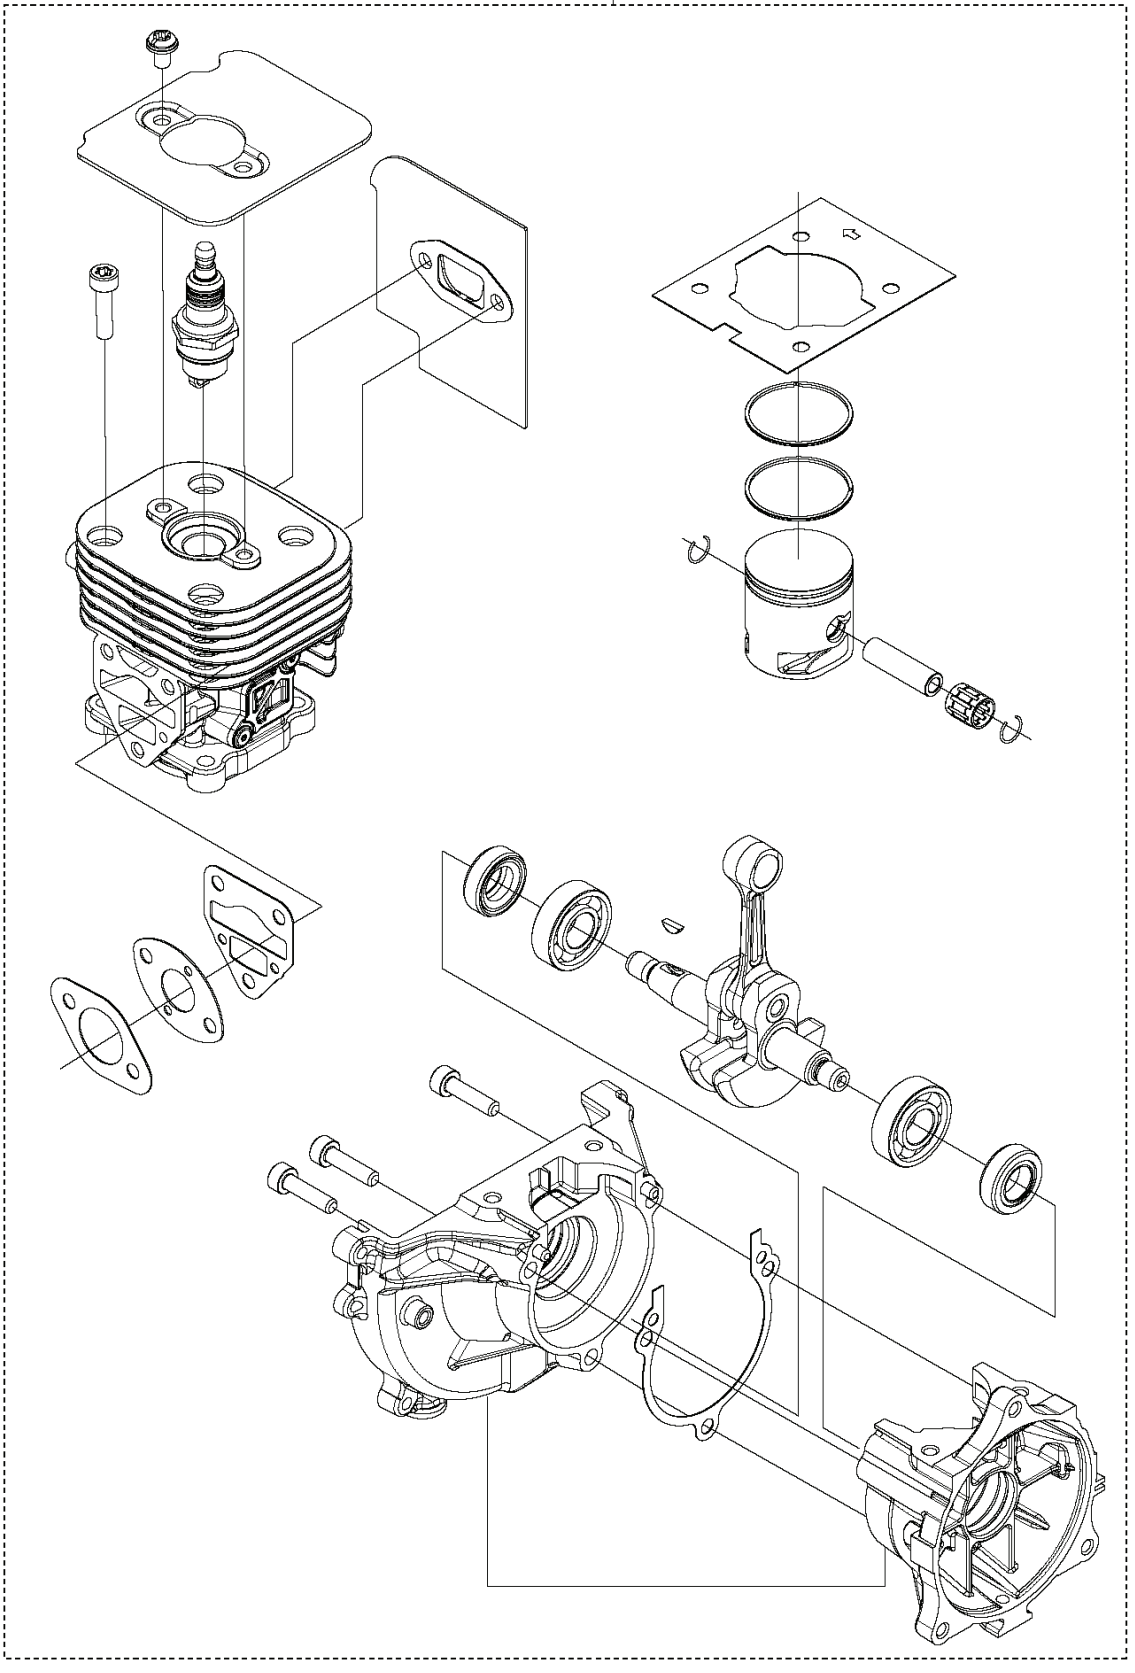

REF.	ART. NR	ARTIKELBESKRIVNING	ANMÄRKNING	KIT
1	504114301	SCREW		2
2	585248604	LJUDDÄMPARE		1
3	729577405	SKRUV CRPANT		1
4	580514401	GNISTFÅNGARE		1
5	578408101	PACKNING		1

SHORT BLOCK

1