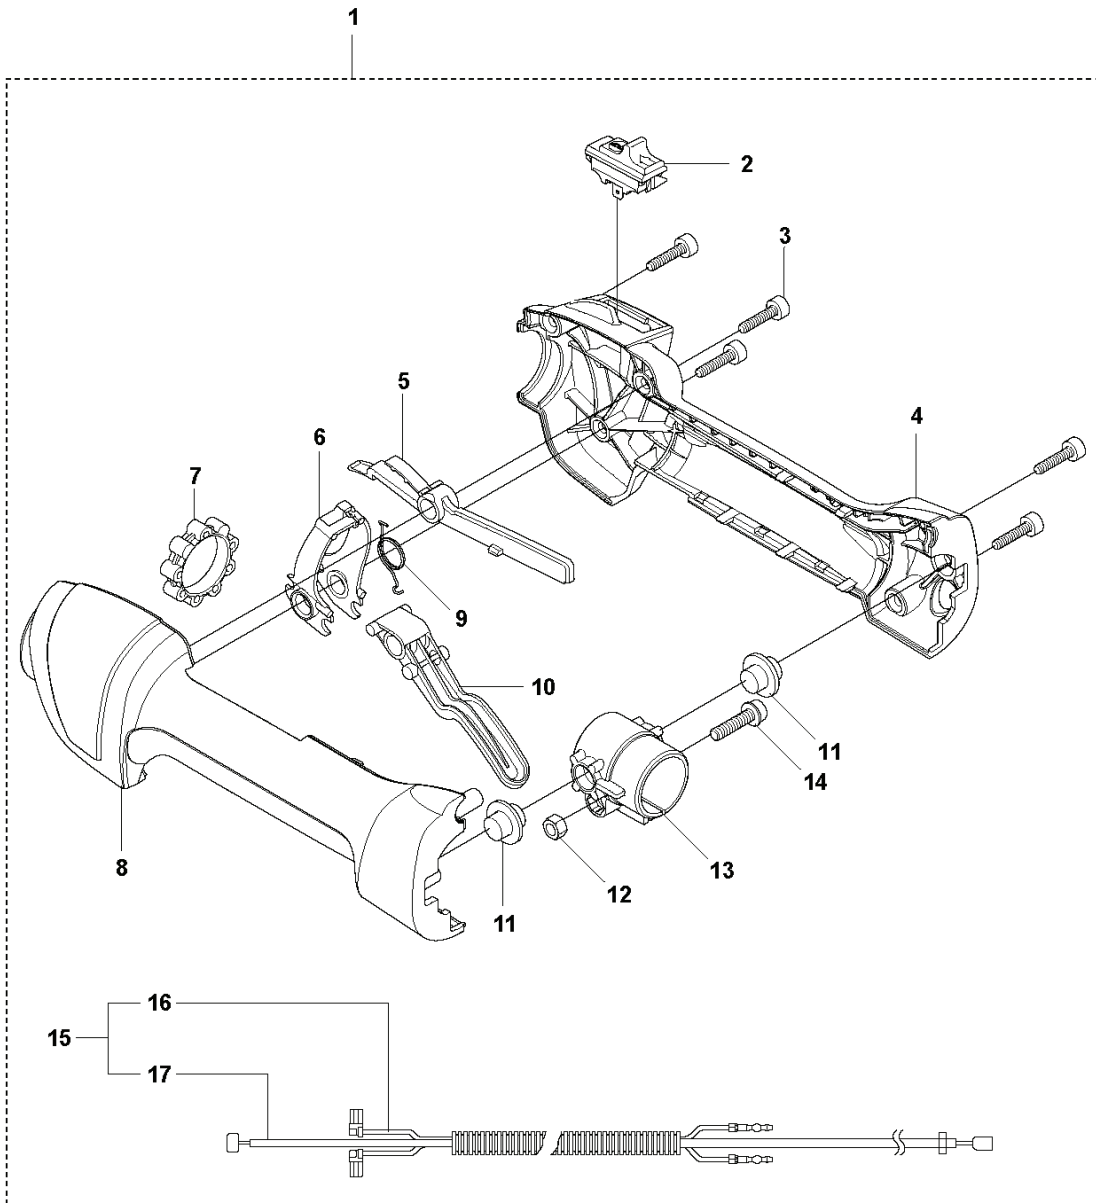

D 525HE3
THROTTLE CONTROLS

REF.	ART. NR	ARTIKELBESKRIVNING	ANMÄRKNING	KIT
1	578279502	GASREGLAGE		1
2	537419001	BRYTARE		1
3	575960501	SKRUV IHSCT		5
4	544100202	HANDTAGSHALVA		1
5	503878001	GASSPÄRR		1
6	503918101	GASHÄVARM		1
7	503961401	ABSORBER		1
8	544100302	HANDTAGSHALVA		1
9	544100801	RETURFJÄDER		1
10	503877903	THROTTLE TRIGGER		1
11	544101702	DAMPER		2
12	731231401	MUTTER (HEXAGON)		1
13	544112101	HÅLLARE		1
14	506689001	BULT		1
15	578279601	KABLAG		1
16	502531601	KORTSLUTNINGSKABEL		1
17	578867801	GASVÄJER		1