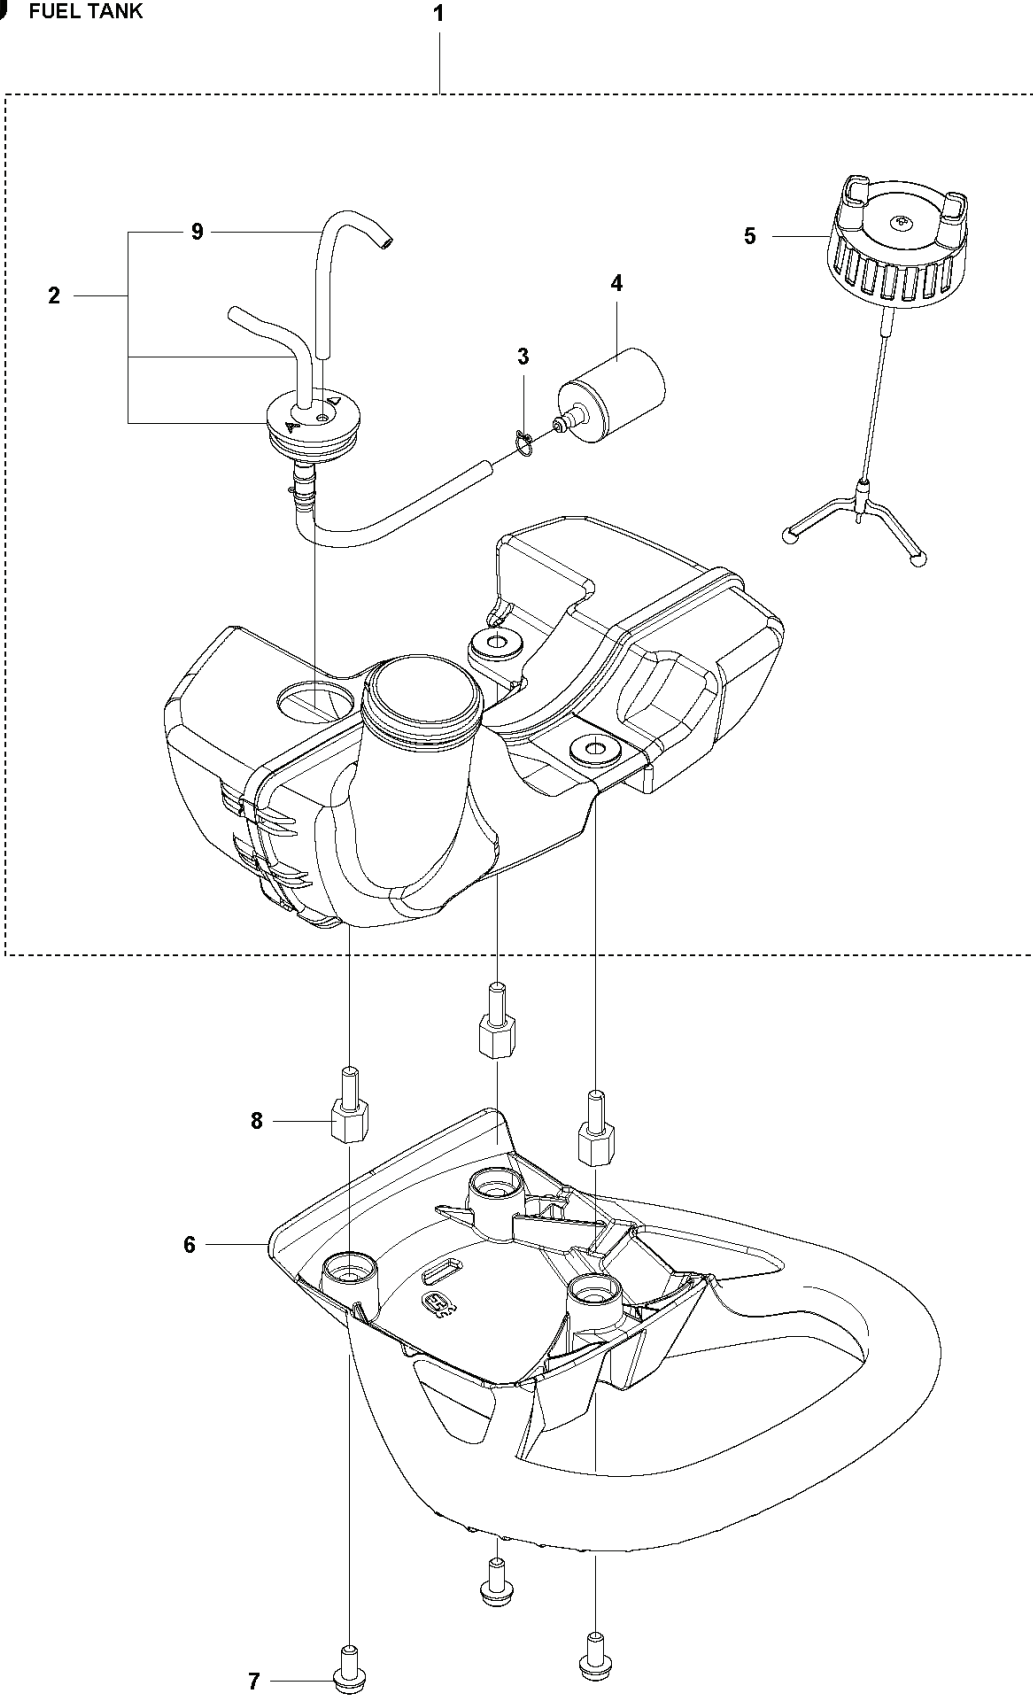

J 525HE3
FUEL TANK

REF.	ART. NR	ARTIKELBESKRIVNING	ANMÄRKNING	KIT
1	576405101	BRÄNSLETANK		1
2	597967305	BRÄNSLESLANG KPL		1
3	506707001	KLÄMMA		1
4	503443201	BRÄNSLEFILTER		1
5	579645713	TANKLOCK		1
6	587365901	STÖTFÅNGARE		1
7	525755108	SKRUV ITXSCFM		3
8	587615601	PINNSKRUV		3
9	577050501	RÖR		1