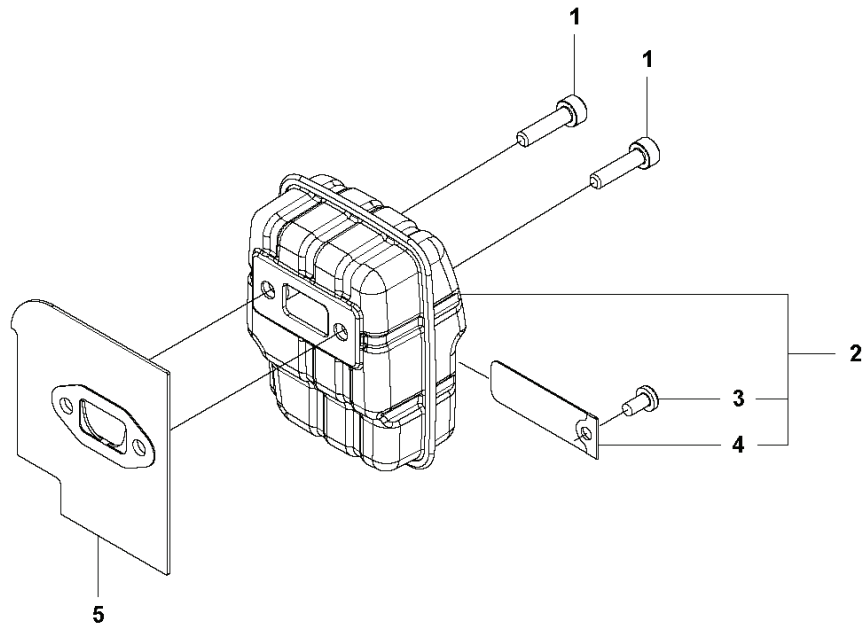

REF.	ART. NR	ARTIKELBESKRIVNING	ANMÄRKNING	KIT
1	579190601	KÅPA		1
2	513593201	FJÄDER		1
3	577815701	SCREW		1
5	520759801	SCREW		1
6	579190701	AXEL		1
7	578895401	FJÄDER		1
8	584901201	KOLV KPL		1
9	520957001	NÄT		1
10	577815501	FJÄDER		1
11	520759801	SCREW		1
12	516524201	BRICKA		1
13	579191101	FJÄDER		1
14	520977401	TAPP		1
15	577807201	HÄVARM		1
16	521085401	VALVE.INLET		1
17	520759801	SCREW		1
18	580684801	PACKNINGSSATS	Gasket & Diaphragm kit	1

P 525HE3
MUFFLER