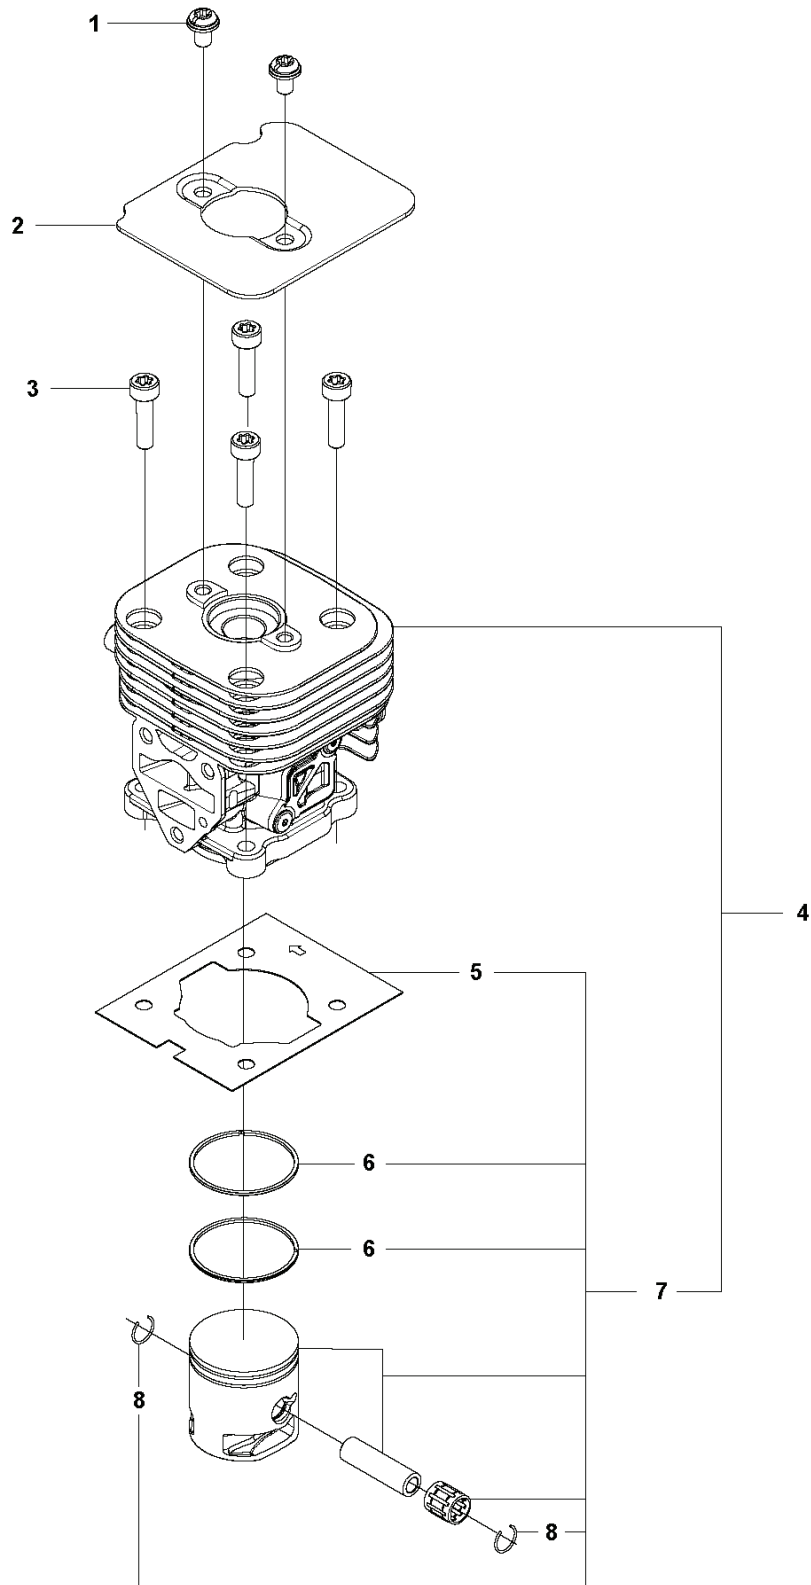

RESERVDELSKATALOG
: HUSQVARNA 525HE3

Reservdelslista

RESERVDELSLISTA

L 525HE3
CYLINDER & PISTON

| REF. | ART. NR | ARTIKELBESKRIVNING | ANMÄRKNING | KIT |
|------|-----------|--------------------|-------------------|-----|
| 1 | 544256801 | SCREW | | 2 |
| 2 | 578785301 | PLATTA | | 1 |
| 3 | 504114301 | SCREW | | 4 |
| 4 | 588098202 | SERVICE KIT | Cylinder & Piston | 1 |
| 5 | 576398702 | PACKNING | | 1 |
| 6 | 506618101 | RING | | 2 |
| 7 | 588098102 | SERVICE KIT | Piston Kit | 1 |
| 8 | 505045201 | RING | | 2 |

M 525HE3
CRANKSHAFT

| REF. | ART. NR | ARTIKELBESKRIVNING | ANMÄRKNING | KIT |
|------|-----------|--------------------|------------|-----|
| 1 | 576404601 | LJUDDÄMPARE | | 1 |
| 2 | 544256801 | SCREW | | 1 |
| 3 | 506689401 | TANGENT | | 1 |
| 4 | 504121501 | TÄTNING | | 2 |
| 5 | 597648101 | LAGER | | 2 |
| 6 | 586656602 | VEVAXEL | | 1 |
| 7 | 576402701 | LAGER | | 1 |

N 525HE3
CARBURETOR

| REF. | ART. NR | ARTIKELBESKRIVNING | ANMÄRKNING | KIT |
|------|-----------|--------------------|------------------------|-----|
| 1 | 579190601 | KÅPA | | 1 |
| 2 | 513593201 | FJÄDER | | 1 |
| 3 | 577815701 | SCREW | | 1 |
| 5 | 520759801 | SCREW | | 1 |
| 6 | 579190701 | AXEL | | 1 |
| 7 | 578895401 | FJÄDER | | 1 |
| 8 | 584901201 | KOLV KPL | | 1 |
| 9 | 520957001 | NÄT | | 1 |
| 10 | 577815501 | FJÄDER | | 1 |
| 11 | 520759801 | SCREW | | 1 |
| 12 | 516524201 | BRICKA | | 1 |
| 13 | 579191101 | FJÄDER | | 1 |
| 14 | 520977401 | TAPP | | 1 |
| 15 | 577807201 | HÄVARM | | 1 |
| 16 | 521085401 | VALVE.INLET | | 1 |
| 17 | 520759801 | SCREW | | 1 |
| 18 | 580684801 | PACKNINGSSATS | Gasket & Diaphragm kit | 1 |