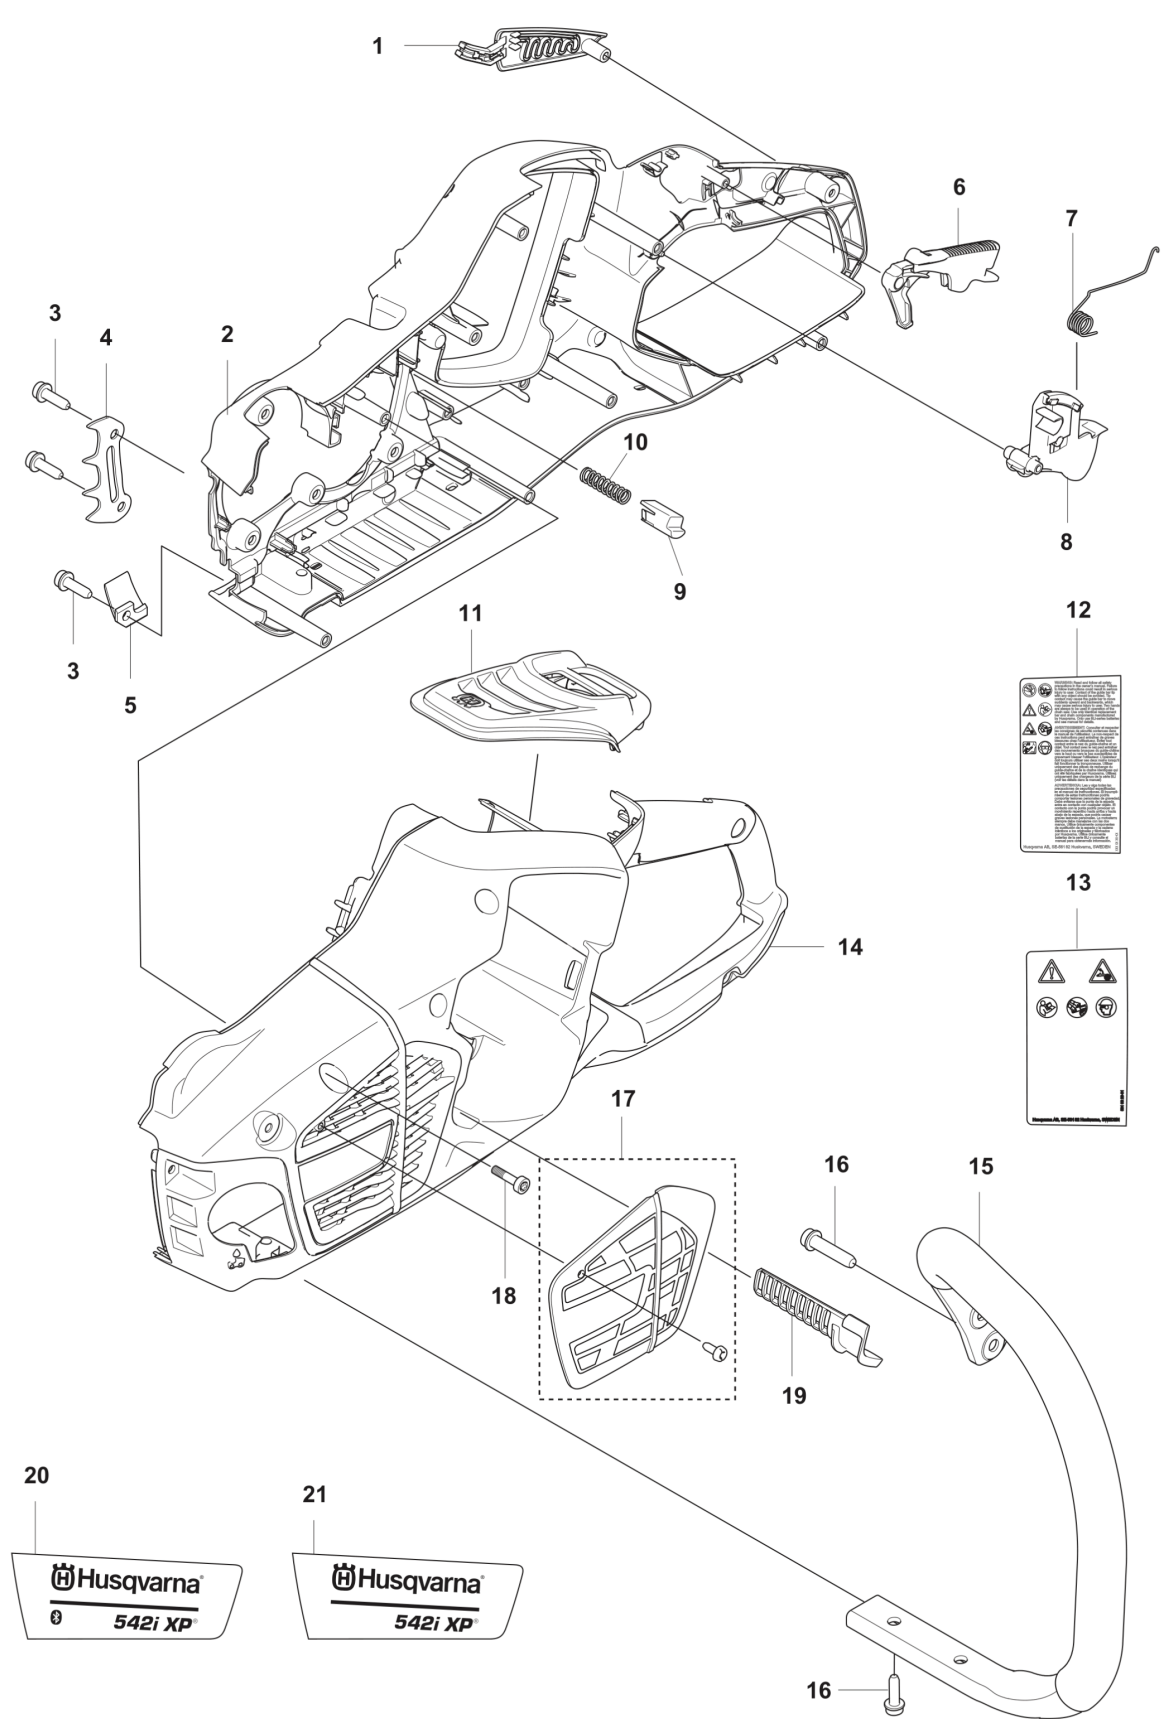

RESERVDELSKATALOG
: HUSQVARNA 542I XP®

Reservdelslista

RESERVDELSLISTA

B 542iXP
CLUTCH

REF.	ART. NR	ARTIKELBESKRIVNING	ANMÄRKNING	KIT
1	546444101	KOPPLING KPL		1
2	546249001	KOPPLINGSFJÄDER		2
3	536999001	KOPPLINGSTRUMMA KPL		1
4	501457402	RINGDREV		1
5	536995301	NÅLLAGER		1
6	536977401	BROMSTRUMMA		1
7	536878701	PUMPDREV		1
8	536885801	KOPPLINGSKÅPA KPL		1
9	505197301	MUTTER		1
10	536885901	KOPPLINGSKÅPA		1
11	588850301	TAPP		1
12	537397001	SNÄCKSKRUV		1
13	740480702	O-RING		1
14	503230063	BRICKA		1
15	599724101	SNÄCKHJUL		1
16	536886001	KÅPA		1
17	526221801	SCREW CITXPANT		2

A 542iXP
CHASSIS

REF.	ART. NR	ARTIKELBESKRIVNING	ANMÄRKNING	KIT
1	595871301	HANDTAGSINLÄGG		1
2	594929202	CHASSI		1
3	573925801	SCREW ITXSCFT		3
4	577286601	BARKSTÖD		1
5	505288501	KEDJEFÅNGARE		1
6	589273901	GASSPÄRR		1
7	593064201	FJÄDER		1
8	595834001	THROTTLE TRIGGER		1
9	577996601	TRYCKKNAPP		1
10	585480001	FJÄDER		1
11	595307201	KÅPA		1
12	531081903	DEKAL		1
13	531082001	DEKAL		1
14	594929301	CHASSI		1
15	593988303	HANDTAG FRÄMRE KPL		1
16	525798101	SCREW ITXSCFT		4
17	597682801	TÄCKLOCKSSATS		1
18	580292901	SCREW ITXSCT		10
19	594035702	LUFTINTAG		1
20	538837201	DEKAL		1
21	538837202	DEKAL		1

D 542iXP
ELECTRIC

REF.	ART. NR	ARTIKELBESKRIVNING	ANMÄRKNING	KIT
1	536486601	KONTROLLPANEL	with Bluetooth	1
1	536486701	KONTROLLPANEL		1
2	536179701	KABLAG KPL		1
3	593954101	MIKROBRYTARE		1
4	536988501	MOTOR KPL		1
6	593083801	KABLAG KPL		1
7	525755107	SKRUV ITXSCFM		2
8	599274801	FÄSTE		1
9	580292901	SCREW ITXSCT		2
10	593782601	FLÄKT		1
11	546953801	MANÖVERDON		1
12	525755107	SKRUV ITXSCFM		3