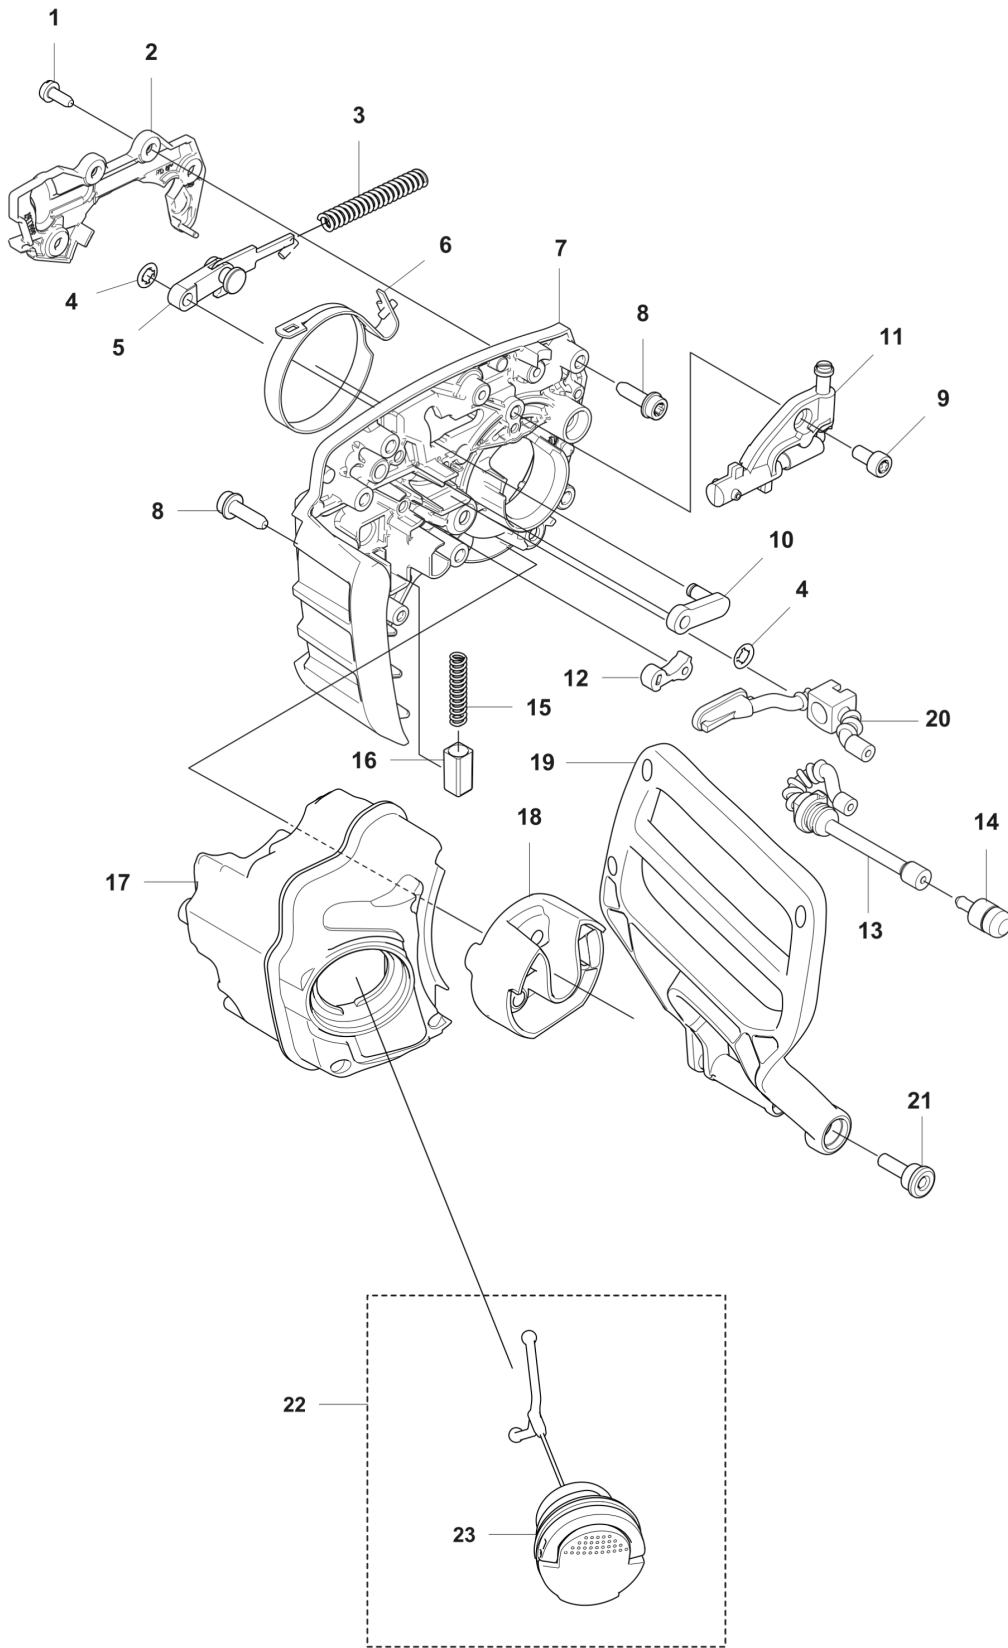

C 542iXP
CHAIN BRAKE

REF.	ART. NR	ARTIKELBESKRIVNING	ANMÄRKNING	KIT
1	526221801	SCREW CITXPANT		4
2	536885701	KÅPA		1
3	595026101	BROMSFJÄDER		1
4	596302401	BRICKA		1
5	599231901	KNÄLED KPL		1
6	536501701	BROMSBAND KPL		1
7	536885501	CHASSIS ASSY		1
8	573925801	SCREW ITXSCFT		7
9	525824904	SKRUV ITXSCM		1
10	593722302	DRIVLÄNK		1
11	544180103	OLJEPUMP KPL		1
12	505201201	SPÄRR		1
13	599976801	OLJESLANG		1
14	503967501	OLJELÖD		1
15	503436501	LÄGESFJÄDER		1
16	537210701	FJÄDERSTYRNING		1
17	531344901	OLJETANK		1
18	594919801	KASTSKYDD		1
19	594919601	KASTSKYDD		1
20	599976901	OLJESLANG		1
21	580284201	SCREW		1
22	522620003	TANKLOCK KPL		1
23	589241101	PACKNING		1