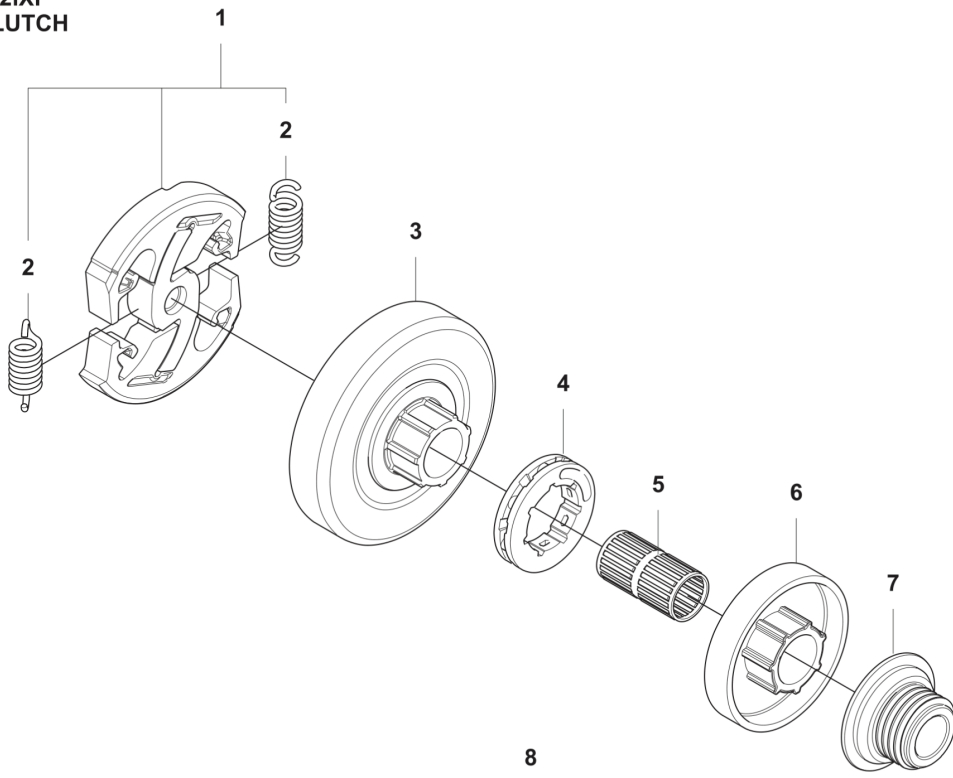

RESERVDELSKATALOG
: HUSQVARNA 542I XP®

Reservdelslista

RESERVDELSLISTA

B 542iXP
CLUTCH

REF.	ART. NR	ARTIKELBESKRIVNING	ANMÄRKNING	KIT
1	546444101	KOPPLING KPL		1
2	546249001	KOPPLINGSFJÄDER		2
3	536999001	KOPPLINGSTRUMMA KPL		1
4	501457402	RINGDREV		1
5	536995301	NÅLLAGER		1
6	536977401	BROMSTRUMMA		1
7	536878701	PUMPDREV		1
8	536885801	KOPPLINGSKÅPA KPL		1
9	505197301	MUTTER		1
10	536885901	KOPPLINGSKÅPA		1
11	588850301	TAPP		1
12	537397001	SNÄCKSKRUV		1
13	740480702	O-RING		1
14	503230063	BRICKA		1
15	599724101	SNÄCKHJUL		1
16	536886001	KÅPA		1
17	526221801	SCREW CITXPANT		2

A 542iXP
CHASSIS

REF.	ART. NR	ARTIKELBESKRIVNING	ANMÄRKNING	KIT
1	595871301	HANDTAGSINLÄGG		1
2	594929202	CHASSI		1
3	573925801	SCREW ITXSCFT		3
4	577286601	BARKSTÖD		1
5	505288501	KEDJEFÅNGARE		1
6	589273901	GASSPÄRR		1
7	593064201	FJÄDER		1
8	595834001	THROTTLE TRIGGER		1
9	577996601	TRYCKKNAPP		1
10	585480001	FJÄDER		1
11	595307201	KÅPA		1
12	531081903	DEKAL		1
13	531082001	DEKAL		1
14	594929301	CHASSI		1
15	593988303	HANDTAG FRÄMRE KPL		1
16	525798101	SCREW ITXSCFT		4
17	597682801	TÄCKLOCKSSATS		1
18	580292901	SCREW ITXSCT		10
19	594035702	LUFTINTAG		1
20	538837201	DEKAL		1
21	538837202	DEKAL		1

C 542iXP
CHAIN BRAKE

REF.	ART. NR	ARTIKELBESKRIVNING	ANMÄRKNING	KIT
1	526221801	SCREW CITXPANT		4
2	536885701	KÅPA		1
3	595026101	BROMSFJÄDER		1
4	596302401	BRICKA		1
5	599231901	KNÄLED KPL		1
6	536501701	BROMSBAND KPL		1
7	536885501	CHASSIS ASSY		1
8	573925801	SCREW ITXSCFT		7
9	525824904	SKRUV ITXSCM		1
10	593722302	DRIVLÄNK		1
11	544180103	OLJEPUMP KPL		1
12	505201201	SPÄRR		1
13	599976801	OLJESLANG		1
14	503967501	OLJELÖD		1
15	503436501	LÄGESFJÄDER		1
16	537210701	FJÄDERSTYRNING		1
17	531344901	OLJETANK		1
18	594919801	KASTSKYDD		1
19	594919601	KASTSKYDD		1
20	599976901	OLJESLANG		1
21	580284201	SCREW		1
22	522620003	TANKLOCK KPL		1
23	589241101	PACKNING		1