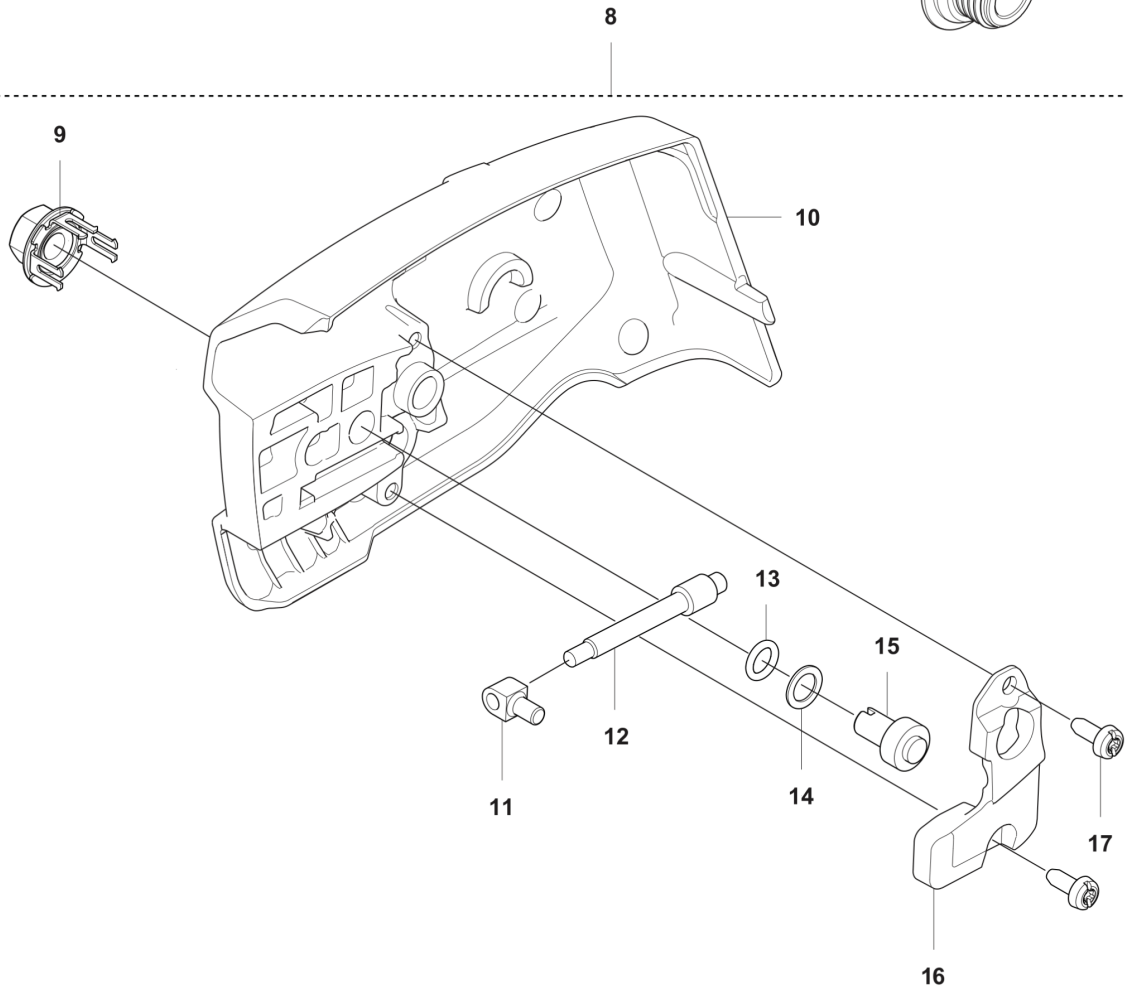

RESERVDELSKATALOG
: HUSQVARNA 542I XP®

Reservdelslista

RESERVDELSLISTA

B 542iXP
CLUTCH

REF.	ART. NR	ARTIKELBESKRIVNING	ANMÄRKNING	KIT
1	546444101	KOPPLING KPL		1
2	546249001	KOPPLINGSFJÄDER		2
3	536999001	KOPPLINGSTRUMMA KPL		1
4	501457402	RINGDREV		1
5	536995301	NÅLLAGER		1
6	536977401	BROMSTRUMMA		1
7	536878701	PUMPDREV		1
8	536885801	KOPPLINGSKÅPA KPL		1
9	505197301	MUTTER		1
10	536885901	KOPPLINGSKÅPA		1
11	588850301	TAPP		1
12	537397001	SNÄCKSKRUV		1
13	740480702	O-RING		1
14	503230063	BRICKA		1
15	599724101	SNÄCKHJUL		1
16	536886001	KÅPA		1
17	526221801	SCREW CITXPANT		2

A 542iXP
CHASSIS

REF.	ART. NR	ARTIKELBESKRIVNING	ANMÄRKNING	KIT
1	595871301	HANDTAGSINLÄGG		1
2	594929202	CHASSI		1
3	573925801	SCREW ITXSCFT		3
4	577286601	BARKSTÖD		1
5	505288501	KEDJEFÅNGARE		1
6	589273901	GASSPÄRR		1
7	593064201	FJÄDER		1
8	595834001	THROTTLE TRIGGER		1
9	577996601	TRYCKKNAPP		1
10	585480001	FJÄDER		1
11	595307201	KÅPA		1
12	531081903	DEKAL		1
13	531082001	DEKAL		1
14	594929301	CHASSI		1
15	593988303	HANDTAG FRÄMRE KPL		1
16	525798101	SCREW ITXSCFT		4
17	597682801	TÄCKLOCKSSATS		1
18	580292901	SCREW ITXSCT		10
19	594035702	LUFTINTAG		1
20	538837201	DEKAL		1
21	538837202	DEKAL		1

D 542iXP
ELECTRIC

REF.	ART. NR	ARTIKELBESKRIVNING	ANMÄRKNING	KIT
1	536486601	KONTROLLPANEL	with Bluetooth	1
1	536486701	KONTROLLPANEL		1
2	536179701	KABLAG KPL		1
3	593954101	MIKROBRYTARE		1
4	536988501	MOTOR KPL		1
6	593083801	KABLAG KPL		1
7	525755107	SKRUV ITXSCFM		2
8	599274801	FÄSTE		1
9	580292901	SCREW ITXSCT		2
10	593782601	FLÄKT		1
11	546953801	MANÖVERDON		1
12	525755107	SKRUV ITXSCFM		3