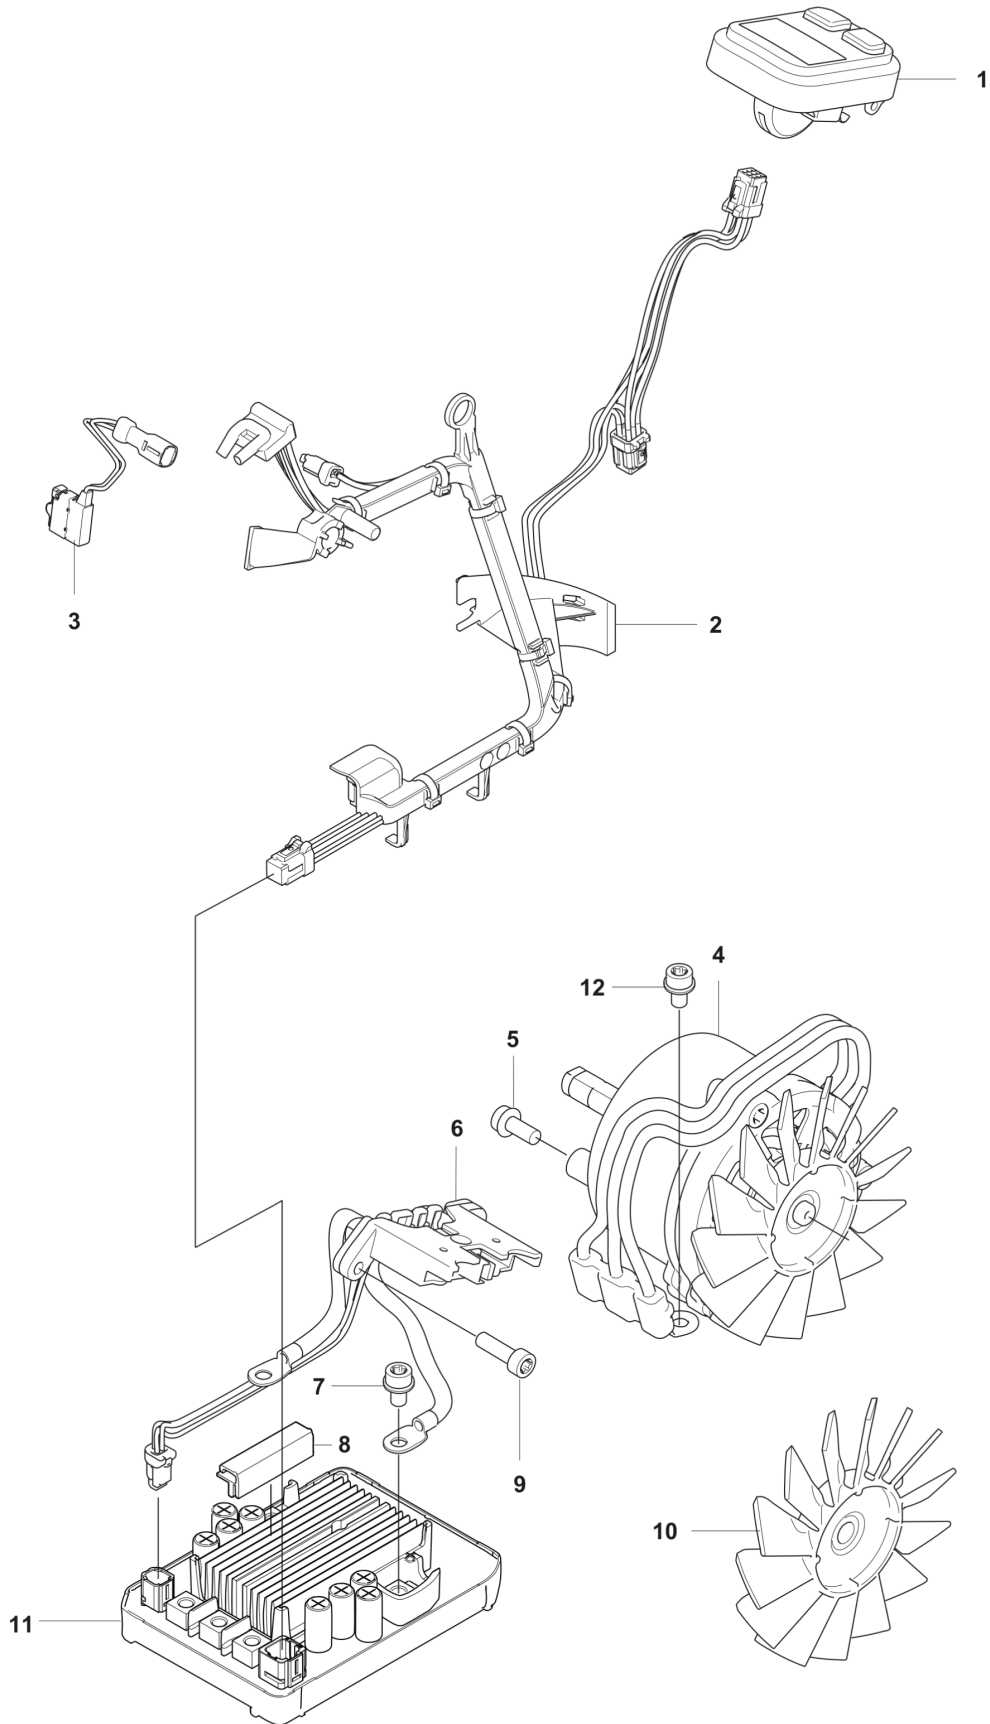

D 542iXP
ELECTRIC

REF.	ART. NR	ARTIKELBESKRIVNING	ANMÄRKNING	KIT
1	536486601	KONTROLLPANEL	with Bluetooth	1
1	536486701	KONTROLLPANEL		1
2	536179701	KABLAG KPL		1
3	593954101	MIKROBRYTARE		1
4	536988501	MOTOR KPL		1
6	593083801	KABLAG KPL		1
7	525755107	SKRUV ITXSCFM		2
8	599274801	FÄSTE		1
9	580292901	SCREW ITXSCT		2
10	593782601	FLÄKT		1
11	546953801	MANÖVERDON		1
12	525755107	SKRUV ITXSCFM		3